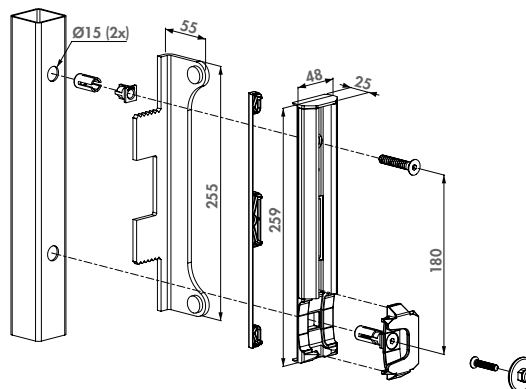

Spécifications

- Gâche pour profils carrés
- Butée en aluminium avec joint d'amortissement en caoutchouc
- Fixation innovante: Quick-Fix
- A combiner avec la serrure Fortylock
- Système d'ancrage en acier inoxydable
- Réversible facilement
- Evite l'écartement des vantaux
- Réglable pour profils du portail de 40 à 60 mm

Serrure compatible et accessoires

FORTYLOCK
P. 72

Code de commande

SFKB-QF Réglage de 40 mm à 60 mm

Gâche à encaster en acier inoxydable pour FortyLock

SFKI

Gâche à encaster pour portillons en métal, aluminium et PVC. A combiner avec la serrure FortyLock. La fixation Quick-Fix assure un montage rapide et robuste. Le système d'ancrage en acier inoxydable évite l'écartement des vantaux. Disponible pour profils carrés de 30 et 40 mm.

Spécifications

- Gâche pour profils carrés
- Fixation innovante: Quick-Fix
- Réversible facilement
- Profondeur d'encastrement: 15 mm
- Disponible pour profils de 30 ou 40mm

Serrures compatibles

FORTYLOCK
P. 72

Spécifications

- Gâche pour profil carré de 40mm
- Mesure standard entre les fixations = 140 mm
- Fixation innovante: Quick-Fix
- Réversible facilement

Serrure compatible et accessoires

Code de commande

SFKP-QF40 Pour profils carrés 40 x 40 mm