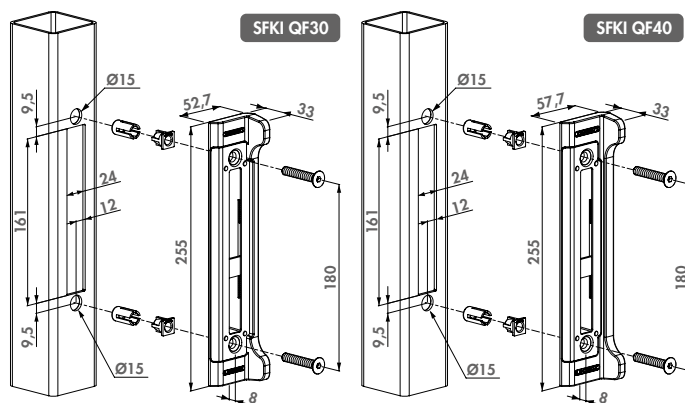

Spécifications

- Gâche pour profils carrés
- Butée en aluminium avec joint d'amortissement en caoutchouc
- Fixation innovante: Quick-Fix
- A combiner avec la serrure Fortylock
- Système d'ancrage en acier inoxydable
- Réversible facilement
- Evite l'écartement des vantaux
- Réglable pour profils du portail de 40 à 60 mm

Serrure compatible et accessoires

FORTYLOCK
P. 72

Code de commande

SFKB-QF Réglage de 40 mm à 60 mm

Gâche à encaster en acier inoxydable pour FortyLock

SFKI

Gâche à encaster pour portillons en métal, aluminium et PVC. A combiner avec la serrure FortyLock. La fixation Quick-Fix assure un montage rapide et robuste. Le système d'ancrage en acier inoxydable évite l'écartement des vantaux. Disponible pour profils carrés de 30 et 40 mm.

Spécifications

- Gâche pour profils carrés
- Fixation innovante: Quick-Fix
- Réversible facilement
- Profondeur d'encastrement: 15 mm
- Disponible pour profils de 30 ou 40mm

Serrures compatibles

FORTYLOCK
P. 72

Spécifications

- Gâche pour profil carré de 40mm
- Mesure standard entre les fixations = 140 mm
- Fixation innovante: Quick-Fix
- Réversible facilement

Serrure compatible et accessoires

Code de commande

SFKP-QF40 Pour profils carrés 40 x 40 mm