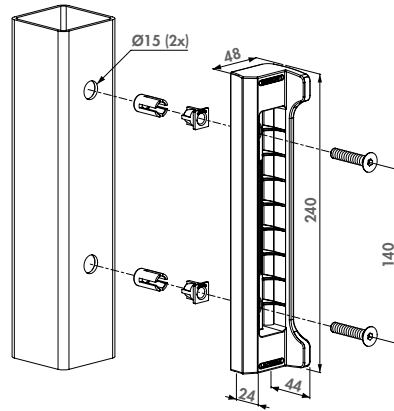

Spécifications

- Gâche pour profils carrés
- Butée en aluminium avec joint d'amortissement en caoutchouc
- Fixation innovante: Quick-Fix
- A combiner avec la serrure Fortylock
- Système d'ancrage en acier inoxydable
- Réversible facilement
- Evite l'écartement des vantaux
- Réglable pour profils du portail de 40 à 60 mm

Spécifications

- Gâche pour profils carrés
- Fixation innovante: Quick-Fix
- Réversible facilement
- Profondeur d'encastrement: 15 mm
- Disponible pour profils de 30 ou 40mm

Serrures compatibles

FORTYLOCK
P. 72

Codes de commande

SFKI-QF30 Pour profils carrés 30 x 30 mm

SFKI-QF40 Pour profils carrés 40 x 40 mm

Gâche en polyamide pour FortyLock

SFKP

Gâche en polyamide pour portillons en métal, aluminium et PVC. A combiner avec la serrure FortyLock. La fixation unique par Quick-Fix assure un montage rapide, simple et robuste.

Spécifications

- Gâche pour profil carré de 40mm
- Mesure standard entre les fixations = 140 mm
- Fixation innovante: Quick-Fix
- Réversible facilement

Serrure compatible et accessoires

Code de commande

SFKP-QF40 Pour profils carrés 40 x 40 mm