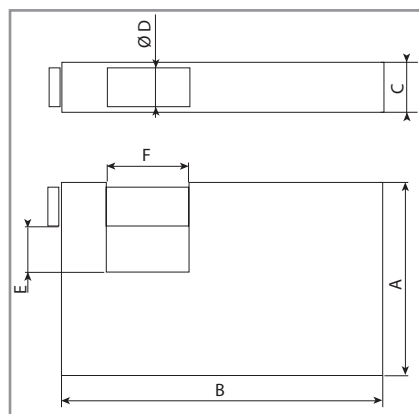

Désignations

Gencod
8 02061

Références

ISEO-CITY 750

Cadenas Iseo-City 750 rectangulaire, corps laiton, anse acier cémenté

301414 1

02407501

ISEO-CITY 900

Cadenas Iseo-City 900 rectangulaire, corps laiton, anse acier cémenté

301420 2

02409001