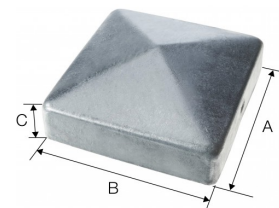

Ce chapeau pyramidal noir offre une protection parfaite de vos poteaux bois de section 70 et 90 mm. Idéal pour la finition de vos clôtures et structures de jardin.

CARACTÉRISTIQUES

Matière

- Acier DD11 suivant NF EN 10111,
- Finition peinture en poudre Polyester Architecture RAL 9005.

Avantages

- Protège et évite la pourriture du bois,
- Compatible avec les sections de poteau courantes du marché,
- Finition noire pour un assemblage discret dans la structure,
- Fourni avec deux vis têtes noires de fixation.

APPLICATIONS

Support

- Poteaux bois de section 70 et 90 mm.

Domaines d'utilisation

- Clôtures de jardin, panneaux, claustras,
- Abris de jardin, bûchers de jardin, carports,
- Structures légères et ouvrages temporaires de jardin, ...

DONNÉES TECHNIQUES

Dimensions

Références	Poteau carré	Dimensions [mm]			Perçages
		A	B	C	Ø4,5
CABOCHON 70PB	X	71	71	35	2
CABOCHON 90PB		91	91	35	2

MISE EN OEUVRE

Installation

La pose du cabochon s'effectue uniquement sur des poteaux carrés. Le cabochon est mis en place sur la tête du poteau, qui doit être coupé d'équerre pour une installation simplifiée. Le cabochon est maintenu par deux vis Ø4,0 mm (fournies).