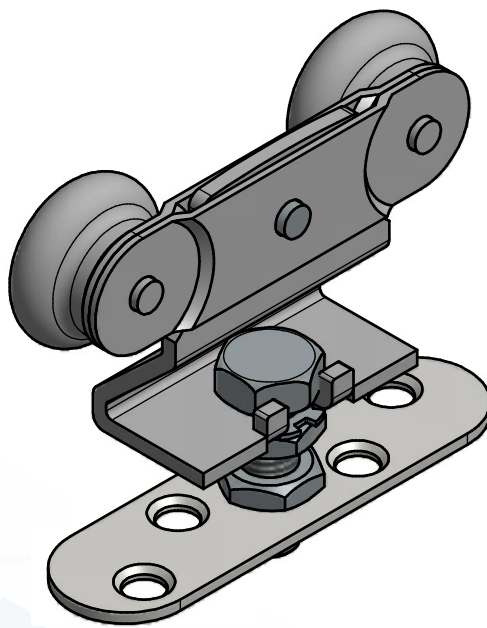

Garniture pour un panneau coulissant de 38 Kg MAX
Contenu:

- 2 montures 0038
- 1 guide 1103
- 1 poignée 1293
- Vis de pose et notice de montage

Gear set for one sliding panel up to 38 Kg
Content :

- 2 hangers 0038
- 1 guide 1103
- 1 handle 1293
- Screws and mounting instructions

7,rue Gay Lussac
25000 BESANCON

Référence
Item Nr: **TUB 38**

Rail associé
Combined track: **13-19-26-28-38**

Garniture pour un panneau coulissant de 38 Kg MAX
Contenu:

- 2 montures 0038C
- 1 guide 1103
- 1 poignée 1293
- Vis de pose et notice de montage

Gear set for one sliding panel up to 38 Kg
Content :

- 2 hangers 0038C
- 1 guide 1103
- 1 handle 1293
- Screws and mounting instructions

7,rue Gay Lussac
25000 BESANCON

Référence
Item Nr: **TUB 38C**

Rail associé
Combined track: **13-19-26-28-38**