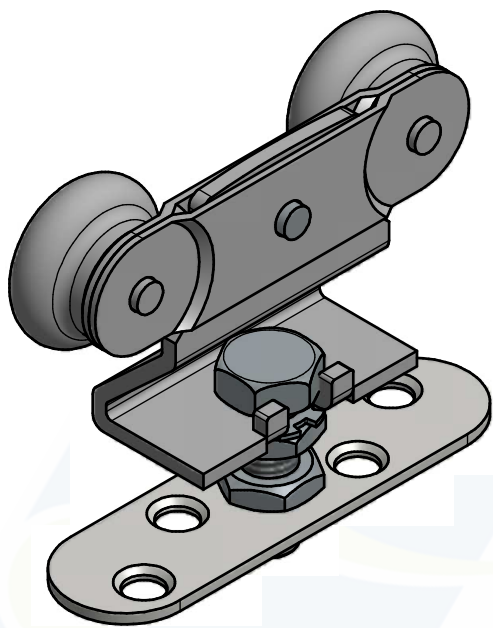

Garniture pour un panneau coulissant de 38 Kg MAX
Contenu:

- 2 montures 0038
- 1 guide 1103
- 1 poignée 1293
- Vis de pose et notice de montage

Gear set for one sliding panel up to 38 Kg
Content :

- 2 hangers 0038
- 1 guide 1103
- 1 handle 1293
- Screws and mounting instructions

7,rue Gay Lussac
25000 BESANCON

Référence
Item Nr: **TUB 38**

Rail associé
Combined track: **13-19-26-28-38**

Garniture pour un panneau coulissant de 38 Kg MAX
Contenu:

- 2 montures 0038C
- 1 guide 1103
- 1 poignée 1293
- Vis de pose et notice de montage

Gear set for one sliding panel up to 38 Kg
Content :

- 2 hangers 0038C
- 1 guide 1103
- 1 handle 1293
- Screws and mounting instructions

7,rue Gay Lussac
25000 BESANCON

Référence
Item Nr: **TUB 38C**

Rail associé
Combined track: **13-19-26-28-38**