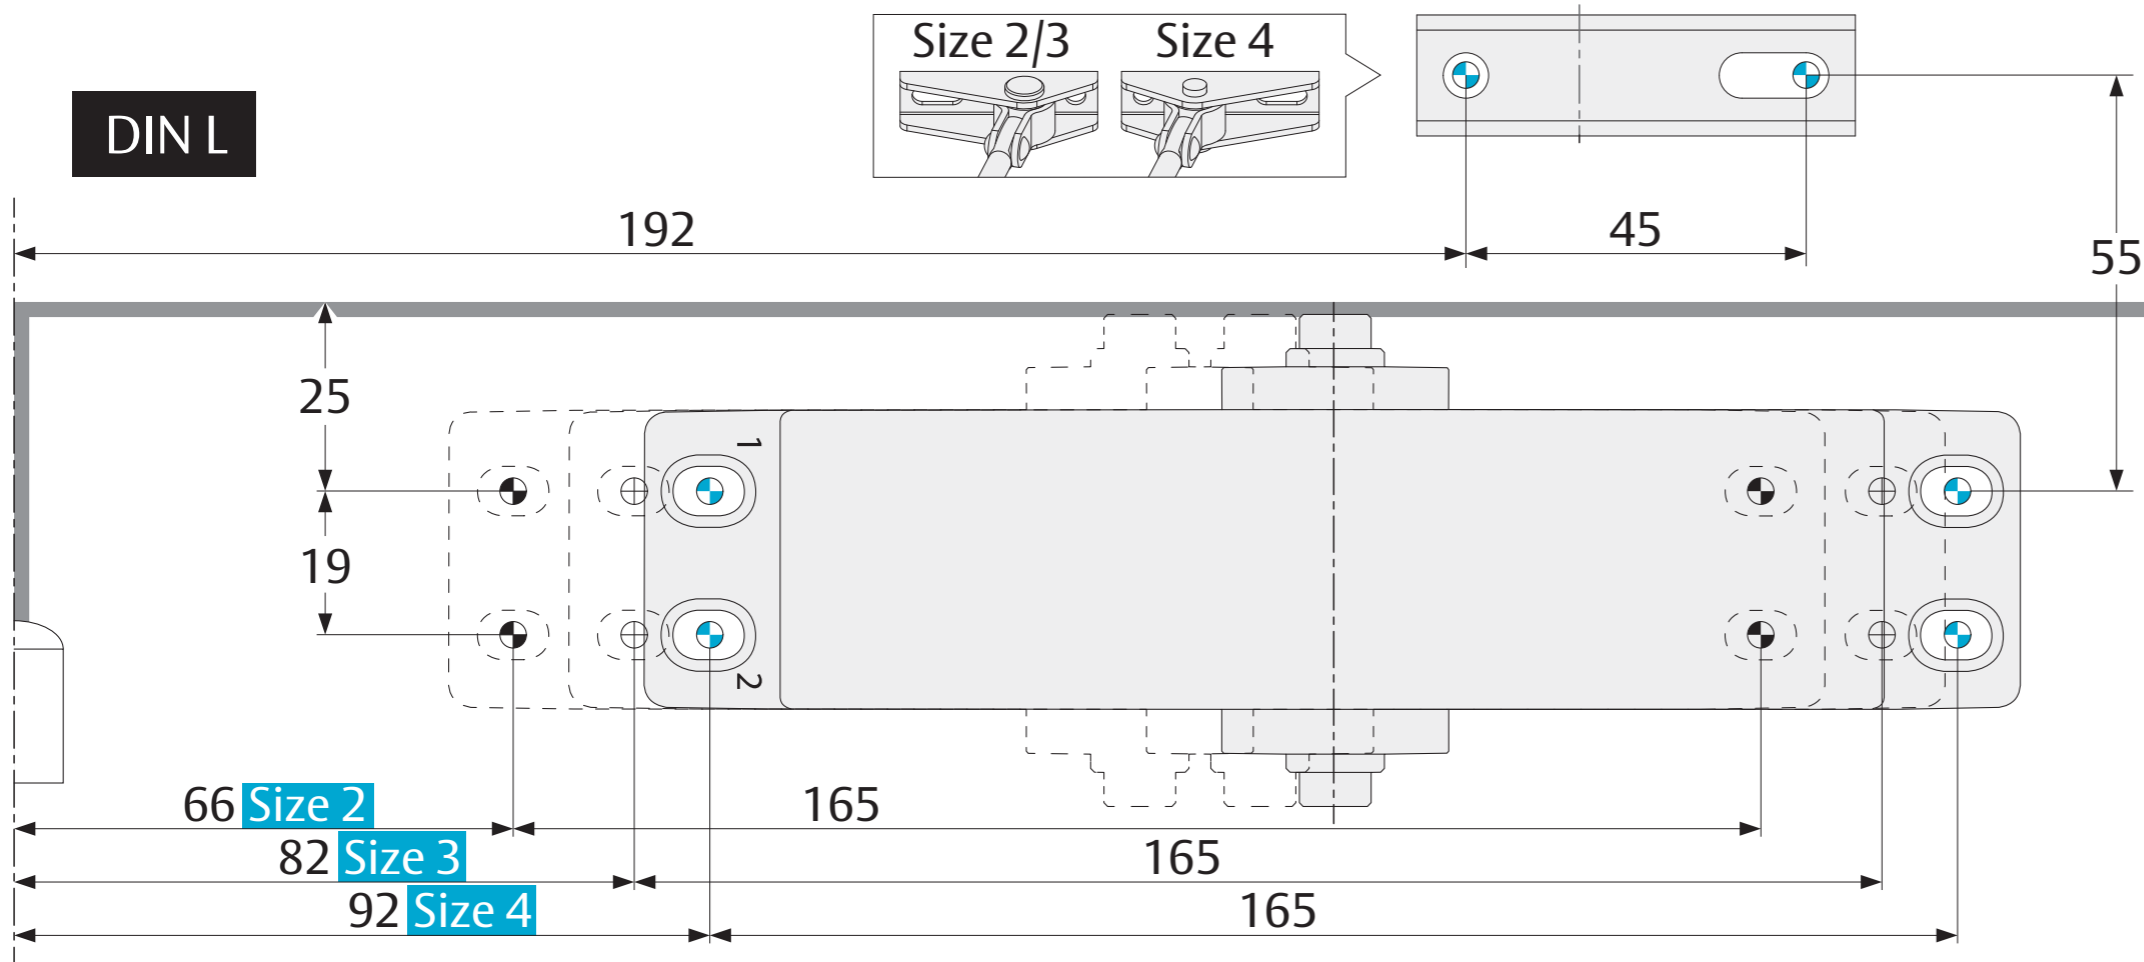

DIN L

Templates can change shape significantly due to the environment, please check dimensions carefully.

Papierschablonen können sich durch Umwelteinflüsse maßgeblich verändern. Bei Verwendung der Papierschablone sind die Maße unbedingt nachzuprüfen.

A cause de possible variation d'impression, nous préconisons de toujours vérifier les dimensions avant usage, avec un mètre

DIN R

ASSA ABLOY

DC110

D001352853

10.1.2023

Templates can change shape significantly due to the environment, please check dimensions carefully.