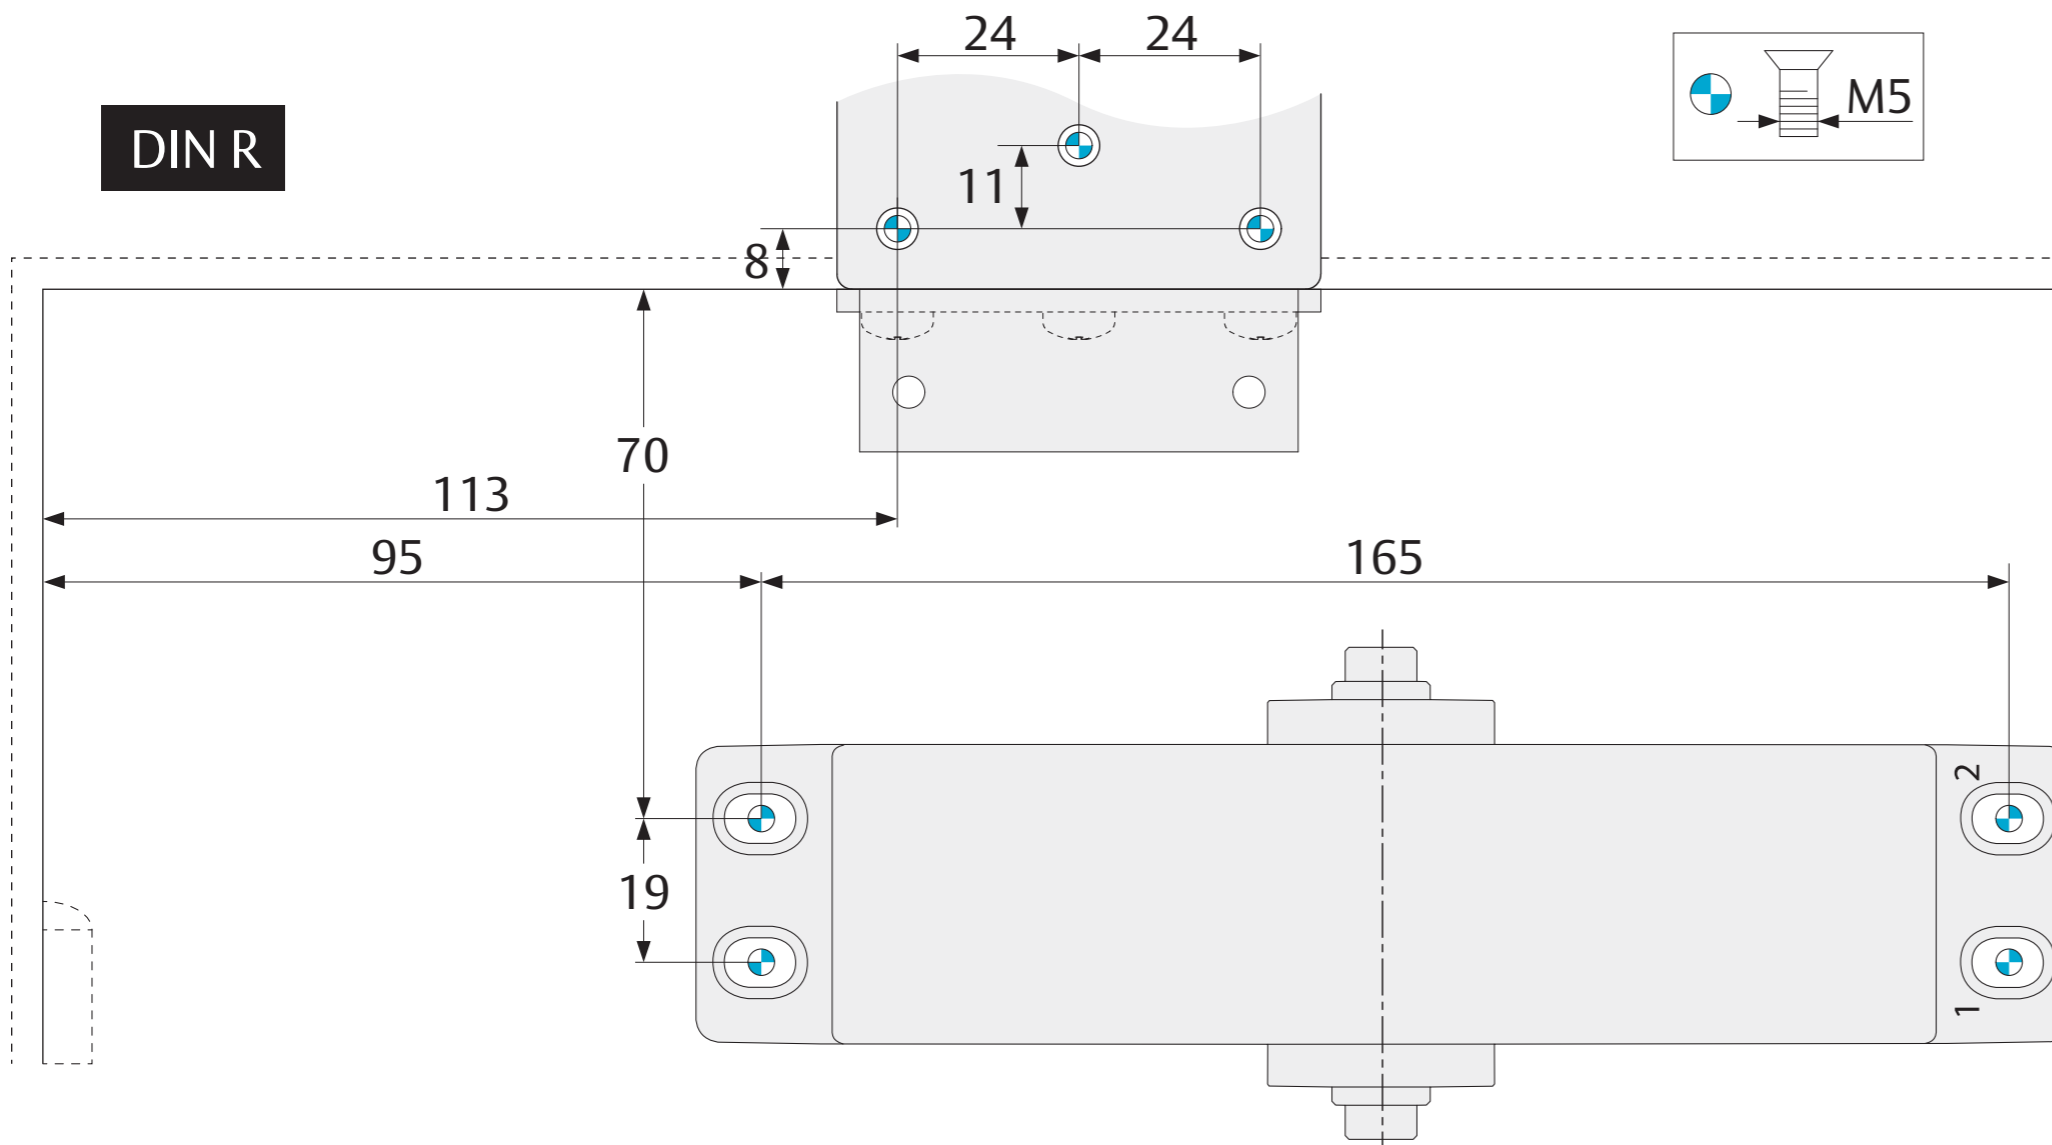

DIN L

Templates can change shape significantly due to the environment, please check dimensions carefully.

Papierschablonen können sich durch Umwelteinflüsse maßgeblich verändern. Bei Verwendung der Papierschablone sind die Maße unbedingt nachzuprüfen.

A cause de possible variation d'impression, nous préconisons de toujours vérifier les dimensions avant usage, avec un mètre

DIN R

ASSA ABLOY

DC110

D001352853

10.1.2023

Templates can change shape significantly due to the environment, please check dimensions carefully.