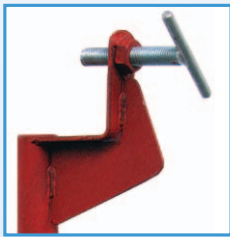

Piquet d'implantation

1 - Piquet seul

- Poids : 2,2 kg

Réf. : **P6796SN**

Gencod : **3520296939404**

2 - Coulisseaux simples : acier peint et alu.

3 - Coulisseaux d'angle : acier peint et alu.

**Colisage par
20 pièces**

Désignations	Poids	Réf.	Réf.	Gencod	Gencod
		Acier peint	Alu	Acier peint	Alu
Coulisseau simple	0,5kg	P6695SN	P6695	3520296939503	3520296939107
Coulisseau d'angle	0,8kg	P6694SN	P6694	3520296939602	3520296939206