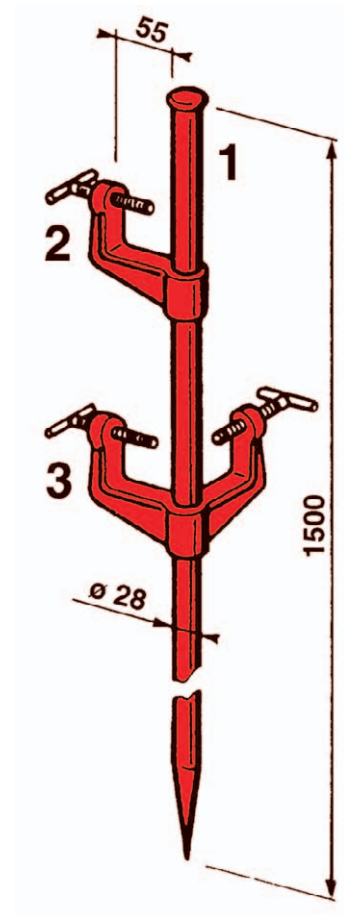

Piquet d'implantation

1 - Piquet seul

- Poids : 2,2 kg

Réf. : **P6796SN**

Gencod : **3520296939404**

2 - Coulisseaux simples : acier peint et alu.

3 - Coulisseaux d'angle : acier peint et alu.

**Colisage par
20 pièces**

Désignations	Poids	Réf.	Réf.	Gencod	Gencod
		Acier peint	Alu	Acier peint	Alu
Coulisseau simple	0,5kg	P6695SN	P6695	3520296939503	3520296939107
Coulisseau d'angle	0,8kg	P6694SN	P6694	3520296939602	3520296939206