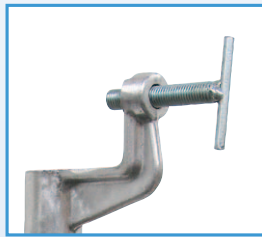

Piquet d'implantation

1 - Piquet seul

- Poids : 2,2 kg

Réf. : **P6796SN**

Gencod : **3520296939404**

2 - Coulisseaux simples : acier peint et alu.

3 - Coulisseaux d'angle : acier peint et alu.

**Colisage par
20 pièces**

Désignations	Poids	Réf.	Réf.	Gencod	Gencod
		Acier peint	Alu	Acier peint	Alu
Coulisseau simple	0,5kg	P6695SN	P6695	3520296939503	3520296939107
Coulisseau d'angle	0,8kg	P6694SN	P6694	3520296939602	3520296939206