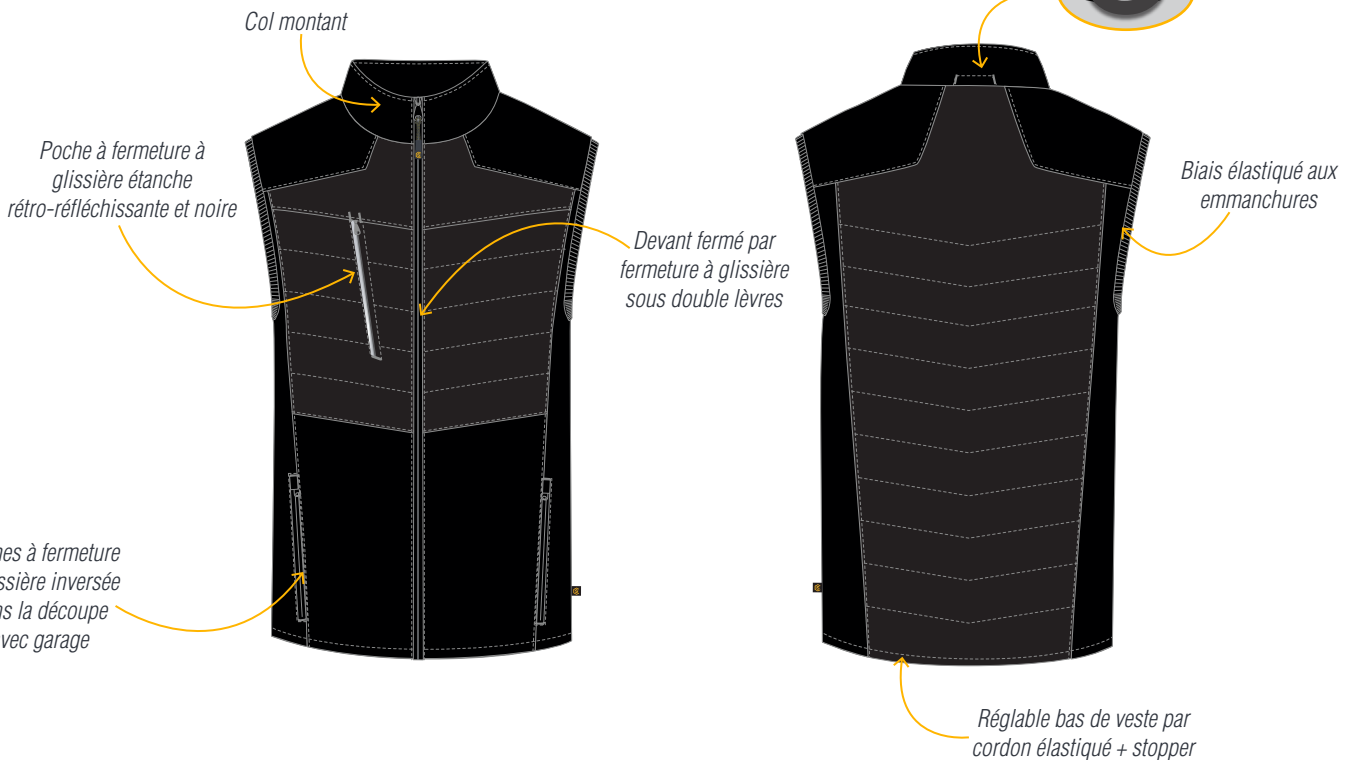

CEPOVETT
S A F E T Y

INTEMPERIES STANDARD

9M12 3041 GILET MATELASSÉ SANS MANCHES PIRIN

Le + Produit

Design MODERNE et racé.
Coupe ajustée.

SYSTÈME
MODULAIRE

DÉPERLANT

DESCRIPTION

Matelassé devant et dos
Collerette de marquage
Entretien ménager
Tailles S à 3XL

MATIERES

Tissus extérieurs :
3041 Matelassé : première couche 96% polyester
4% PU Ripstop avec membrane PU 160 gr/m²
+ Polyfil 100% polyester 100 gr/m²
+ doublure taffetas intérieure 100% polyester 65 gr/m²

Contraste : Ripstop 3 couches softshell
89% polyester 11% TPU 360 gr/m²

COLORIS

Date & Signature :