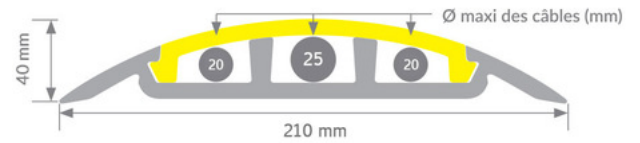

DÉCLINAISONS :

Référence	Désignation Divalto	EAN	Couleur
601728GG	PASSAGE DE CABLES 3 GORGES DE 20/25/20mm Clf-S1/M2 210mm x 2500mm GRIS/GRIS	3664336017667	Gris
601728GJ	PASSAGE DE CABLES 3 GORGES DE 20/25/20mm Clf-S1/M2 210mm x 2500mm GRIS/JAUNE	3664336017674	Gris/Jaune
601728GN/	PASSAGE DE CABLES 3 GORGES DE 20/25/20mm Clf-S1/M2 210mm x 2500mm GRIS/NOIR	3664336017681	Gris/Noir
601728NG	PASSAGE DE CABLES 3 GORGES DE 20/25/20mm Clf-S1/M2 210mmx2500mm NOIR/GRIS	3664336017735	Noir/Gris
601728NN	PASSAGE DE CABLES 3 GORGES DE 20/25/20mm Clf-S1/M2 210mmx2500mm NOIR/NOIR	3664336017742	Noir
601728JN	PASSAGE DE CABLES 3 GORGES DE 20/25/20mm Clf-S1/M2 210mm x 2500mm NOIR/JAUNE	3664336017704	Jaune/Noir

CONDITIONNEMENT

Référence	PCB	Unité
601728GG	1	Pièce
601728GJ	1	Pièce
601728GN/	1	Pièce
601728NG	1	Pièce
601728NN	1	Pièce
601728JN	1	Pièce

LOGISTIQUE

Pays d'origine	Code douanier	Poids brut (kg)	Type de conditionnement
France	39029010	13.86	Carton le plus adapté

DOMAINES D'UTILISATION

Voirie

WATTRECYCLE : OUI

NATURE PRODUIT : VOIRIES

CLASSIFICATION FEU : M2

USAGE

Intérieur

Extérieur