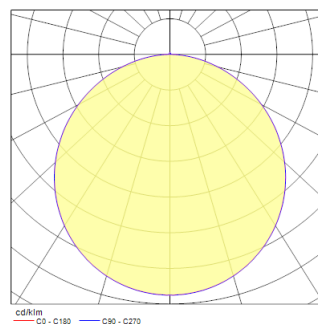

Photométrie

Distance [m]	Cone diameter [m]	Beam angle [°]	Illuminance [lx]
0.5	1.55	50° 50°	8570 854
1.0	3.09	50° 50°	1417 114
1.5	4.64	50° 50°	630 50
2.0	6.18	50° 50°	354 25
2.5	7.73	50° 50°	227 15
3.0	9.27	50° 50°	157 10

Distance [m]   Cone diameter [m]   Illuminance [lx]
— C0 - C180 (Half beam angle: 114.2°)