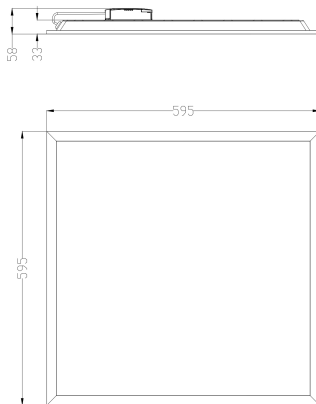

YourPro Panel 600 35W 4200lm 840

Code article 0090274

SYLVANIA

Dalle LED avec diffuseur microprismatique. Puissance 35W. Flux lumineux 4200lm. Efficacité 120lm/W. Température de couleur : blanc neutre (4000K). Rendu des couleurs IRC80. IP40 par l'avant. Dimensions : 595x595x35mm (hauteur max 60mm avec le driver). IK02. Classe II. Durée de vie 100.000h. Garantie 5 ans.

Atouts techniques

Dimensions (mm)

Photométrie

Distance [m]	Cone diameter [m]	Beam angle [°]	Illuminance [lx]
0.5	1.55	50° 50°	8570 854
1.0	3.09	50° 50°	1417 114
1.5	4.64	50° 50°	630 50
2.0	6.18	50° 50°	354 25
2.5	7.73	50° 50°	227 15
3.0	9.27	50° 50°	157 10

Distance [m] Cone diameter [m] Illuminance [lx]
 — C0 - C180 (Half beam angle: 114.2°)

YourPro Panel 600 35W 4200lm 840

Code article 0090274

SYLVANIA

Données générales

Nom du produit	YourPro Panel 600 35W 4200lm 840
Technologie	LED
Culot	N/A
Caisson	Acier
Montage	Installation encastrée au plafond
Built in presence detector	NONE
Application générale	Education, Bureaux
Plage de température de fonctionnement (°C)	5°C...+40°C
Virtual assistant compatibility	N/A
Classe ETIM	EC002892
Garantie	5 ans

Emballage

Code EAN	5410288902746
Longueur simple de l'emballage (cm)	64.0
Largeur unitaire de l'emballage (cm)	35.0
Profondeur emballage unitaire (cm)	60.0
DUN14 (extérieur)	15410288902743
unités par emballage extérieur	4
Longueur / hauteur de l'emballage extérieur (cm)	65.3
largeur de l'emballage extérieur (cm)	16.2
Profondeur de l'emballage extérieur (cm)	61.8