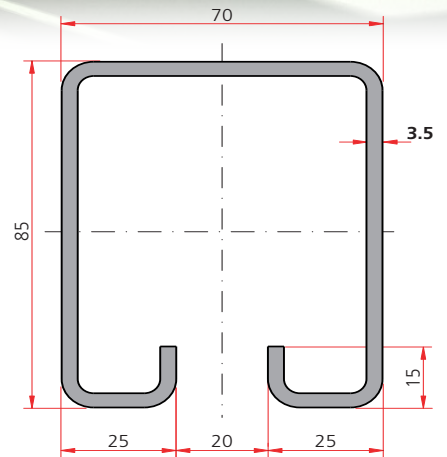

8570

portes jusqu'à
2000 Kg

SLIDSOFT :

utilisez notre logiciel de calcul pour réaliser votre détail technique en toute simplicité :

www.manton.com

MANTION

HERCULE® - SPORTUB® - MINISPORT®

MANTION S.A.S
7, rue Gay Lussac - ZI de Trépillot
25000 Besançon - FRANCE