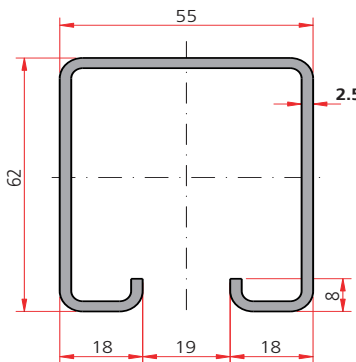

portes jusqu'à
400 Kg

8570