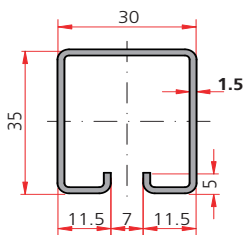

portes jusqu'à
80 Kg

5040