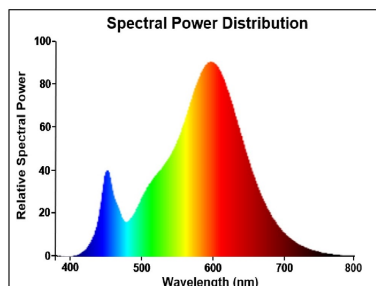

TOLEDO CANDLE

ToLEDo Flamme Dépolie 4,5W 470lm 827 E14 x4

0029644

Max. Luminaires par disjoncteur 16A	67
Max. Luminaires par disjoncteur 16A B	33

Durée de vie

Durée de vie moyenne - L70 B50	12000
Durée de vie moyenne (nominal) (hr)	12000
Durée de vie moyenne (h)	12000

Données physiques

Longueur (mm)	104
Largeur (mm)	Not applicable
Hauteur nominale du produit (mm)	Not applicable
Diamètre nominal produit (mm)	35
Poids (kg)	0.102

Emballage

Type d'emballage	Carton
Code EAN	5410288296449
Longueur simple de l'emballage (cm)	11.0
Largeur unitaire de l'emballage (cm)	14.5
Profondeur emballage unitaire (cm)	14.5
DUN14 (intérieur)	15410288296446
unités par emballage extérieur	6
Longueur / hauteur de l'emballage extérieur (cm)	11.7
largeur de l'emballage extérieur (cm)	23.3
Profondeur de l'emballage extérieur (cm)	15.5

Sécurité

Condition de fonctionnement optimal (° C)	-20-40
Consignes de nettoyage en cas de bris	Non applicable
Lampe à objectif spécial	Non
A utiliser uniquement en environnement sec	Oui
Ne convient pas à l'éclairage résidentiel	Oui
Message de sécurité	Ne convient pas aux luminaires fermés

PHOTOMÉTRIE

TOLEDO CANDLE

ToLEDo Flamme Dépolie 4,5W 470lm 827 E14 x4
0029644

SCHÉMAS TECHNIQUES