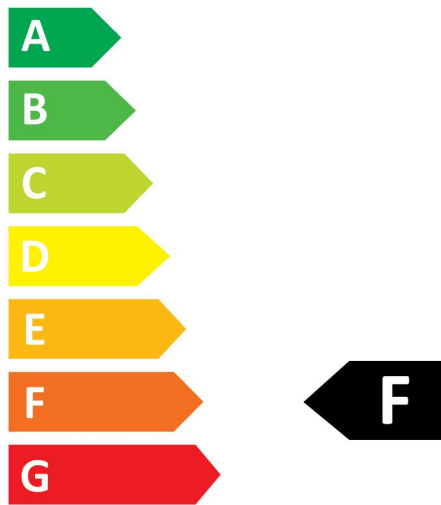

SYLVANIA

TOLEDO CANDLE

ToLEDo Flamme Dépolie 4,5W 470lm 827 E14 x4
0029644

0029644

5
kWh/1000h

2019/2015