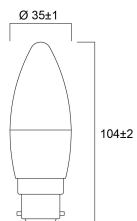

SCHÉMAS TECHNIQUES