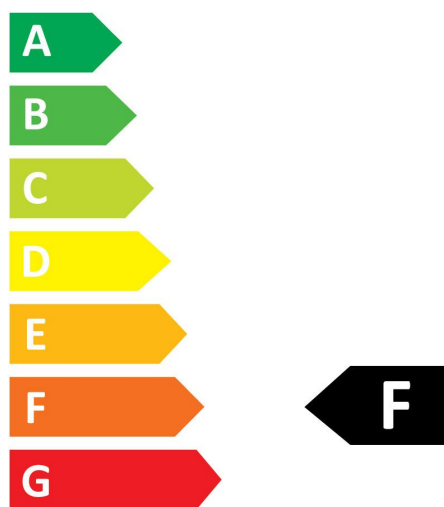

SYLVANIA

TOLEDO CANDLE

ToLEDo Flamme Dépolie 4,5W 470lm 827 E14 x4

0029644

SYLVANIA

0029644

5
kWh/1000h

2019/2015