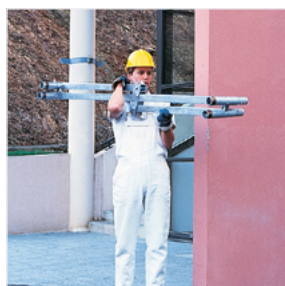

Base en croix pliante. Pratique, facile à transporter et à stocker.