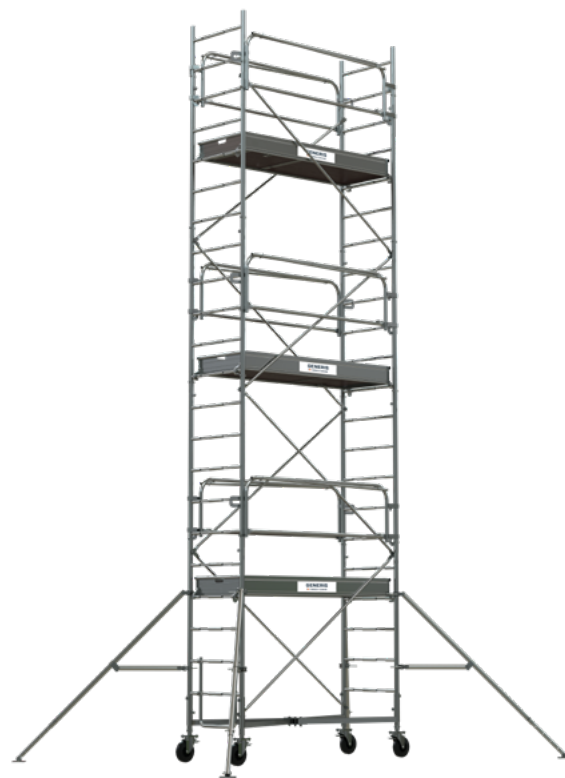

GENERIS 750

MULTI-FONCTIONS ACIER, À L'AISE À L'INTÉRIEUR COMME À L'EXTÉRIEUR

Le Generis 750 est un échafaudage roulant en acier galvanisé soudé avec un plancher bac de 190 x 65 cm, lui procurant une très grande stabilité et une utilisation en intérieur comme en extérieur. Ses roues de Ø 200 mm réglables permettent un ajustement sur tout type de surface. Sa base pliante, ses garde-corps monoblocs et ses planchers bacs assurent une mise en place très rapide en toute sécurité.

Classe	Professionnelle
Usage	Intensif
Utilisation	Sol plat / Rattrapage de niveau / Dénivelé avec kit optionnel
Matériau	Acier
Charge maxi (kg/m²)	200
Garantie (ans)	5
Norme	EN 1004-1
Recommandations et exigences normatives	Conforme à la circulaire DRT 2005/08
Décret	2004-924

Modèle présenté : 03012021

- Montage en sécurité des garde-corps et des plateaux par une seule personne
- Kit escalier en option
- Grutage possible avec un kit optionnel
- Rangement optimisé dans le rack en option
- Base en croix monobloc pliante pour une mise en place simplifiée à une seule personne
- Planchers bac avec plinthes intégrées et poignées de préhension pour faciliter la mise en place
- Le diamètre des roues (250 mm) fait de ce produit un modèle pouvant

s'adapter à des chantiers encombrés

- Roues réglables
- Berceau d'accès
- Décalage de niveau possible

Bâtiment
Second oeuvre

Maintenance
Entretien

Finition Déco
Peinture