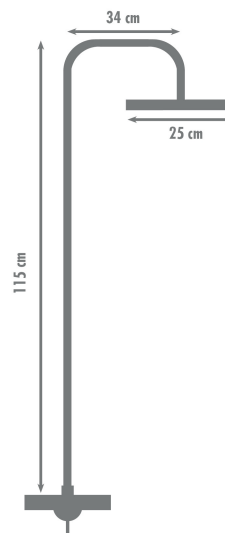

**ROUSSEAU**

Colonne de douche hydromassante MIHANÉ NF MÉCANIQUE Ref 3047404001506  
BOÎTE CARTON DÉCO CERCLÉE

## Caractéristiques techniques

- \* Tête de douche NF :
  - orientable
  - Ø 250 mm
  - matière : ABS entièrement chromé
  - anticalcaire : picots souples
- \* Bras de douche :
  - Ø 22 mm
  - Longueur : 115 cm
  - matière : inox chromé
  - fixation murale : embase ABS mobile
  - support douchette : coulissant et inclinable
- \* Douchette NF :
  - nombre de jets : 1 (pluie)
  - Ø 100 mm
  - matière : ABS
  - anticalcaire : picots souples
- \* Flexible NF :
  - inox chromé 1,50m
  - double agrafage pour une solidité renforcée
- \* Robinetterie NF :
  - mitigeur à cartouche céramique Ø 35 mm
  - entraxe de pose : 150 mm
  - inverseur intégré
- \* Certifié NF (réf.3047404001506)
- Garantie : 5 ans

## Plus produit

- NF
- Tête de douche orientable
- Douchette Picots anticalcaire
- Flexible double agrafage
- Embase mobile
- Inverseur intégré