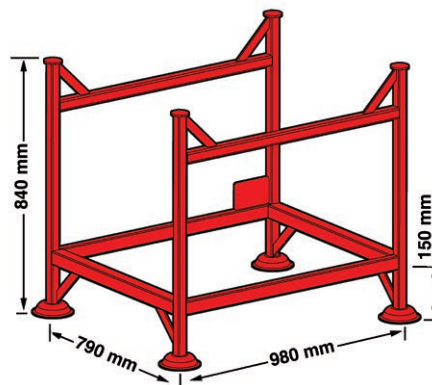

Cadres de rangements

Cadre gerbable Sacem type B pour 100 étais

- Peint ou galvanisé
- Poids : 25 kg
- Référence cadre peint : PL80PAN023
- Gencod : 3700018172405

Cadre démontable galvanisé pour 100 étais

- Poids : 35 kg
- Référence : E0991
- Gencod : 3520290008861

Cadre gerbable démontable galva pour plancher alu, bois, acier

- Réf. N07GMH
- Gencod : 3700018172399

Le cadre fixe peint pour 50 étais

- Poids : 25 kg
- Référence : E0999
- Gencod : 3520290008748

Panier grillage universel

- Pour cadre de rangement N2760
- Poids : 34 kg
- Référence : N2761
- Gencod : 3520291012775

Cadre de rangement universel

- Poids : 40 kg
- Référence : N2760
- Gencod : 3520291012782