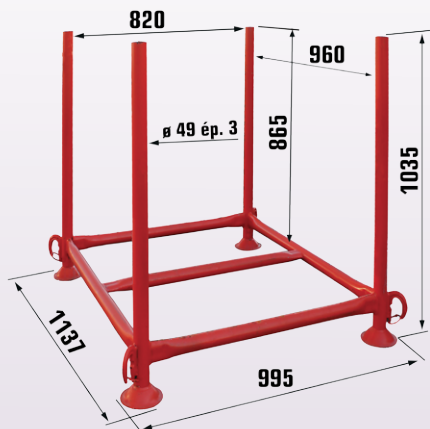

Cadres de rangements

Cadre gerbable Sacem type B pour 100 étais

- Peint ou galvanisé
- Poids : 25 kg
- Référence cadre peint : PL80PAN023
- Gencod : 3700018172405

Cadre démontable galvanisé pour 100 étais

- Poids : 35 kg
- Référence : E0991
- Gencod : 3520290008861

Cadre gerbable démontable galva pour plancher alu, bois, acier

- Réf. N07GMH
- Gencod : 3700018172399

Le cadre fixe peint pour 50 étais

- Poids : 25 kg
- Référence : E0999
- Gencod : 3520290008748

Panier grillage universel

- Pour cadre de rangement N2760
- Poids : 34 kg
- Référence : N2761
- Gencod : 3520291012775

Cadre de rangement universel

- Poids : 40 kg
- Référence : N2760
- Gencod : 3520291012782