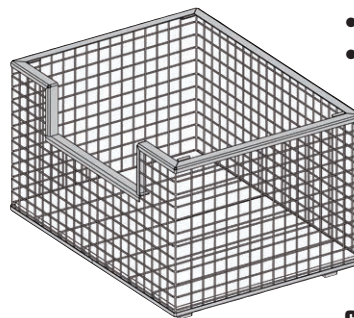

Cadres de rangements

Cadre gerbable Sacem type B pour 100 étais

- Peint ou galvanisé
- Poids : 25 kg
- Référence cadre peint : PL80PAN023
- Gencod : 3700018172405

Cadre démontable galvanisé pour 100 étais

- Poids : 35 kg
- Référence : E0991
- Gencod : 3520290008861

Cadre gerbable démontable galva pour plancher alu, bois, acier

- Réf. N07GMH
- Gencod : 3700018172399

Le cadre fixe peint pour 50 étais

- Poids : 25 kg
- Référence : E0999
- Gencod : 3520290008748

Panier grillage universel

- Pour cadre de rangement N2760
- Poids : 34 kg
- Référence : N2761
- Gencod : 3520291012775

Cadre de rangement universel

- Poids : 40 kg
- Référence : N2760
- Gencod : 3520291012782