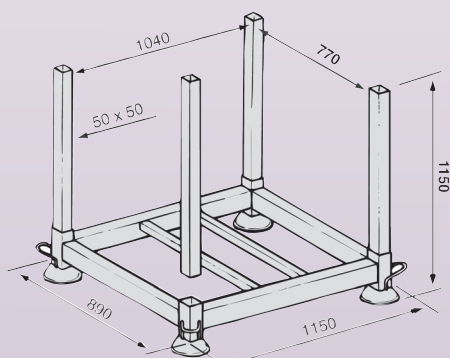

Cadres de rangements

Cadre gerbable Sacem type B pour 100 étais

- Peint ou galvanisé
- Poids : 25 kg
- Référence cadre peint : PL80PAN023
- Gencod : 3700018172405

Cadre démontable galvanisé pour 100 étais

- Poids : 35 kg
- Référence : E0991
- Gencod : 3520290008861

Cadre gerbable démontable galva pour plancher alu, bois, acier

- Réf. N07GMH
- Gencod : 3700018172399

Le cadre fixe peint pour 50 étais

- Poids : 25 kg
- Référence : E0999
- Gencod : 3520290008748

Panier grillage universel

- Pour cadre de rangement N2760
- Poids : 34 kg
- Référence : N2761
- Gencod : 3520291012775

Cadre de rangement universel

- Poids : 40 kg
- Référence : N2760
- Gencod : 3520291012782