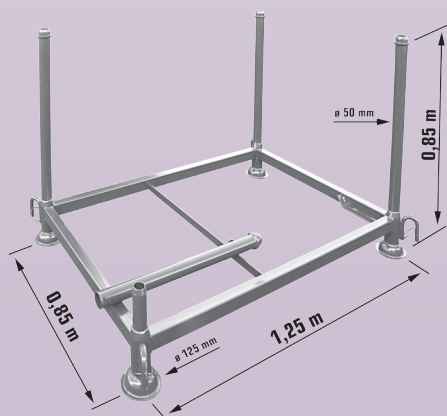

Cadres de rangements

Cadre gerbable Sacem type B pour 100 étais

- Peint ou galvanisé
- Poids : 25 kg
- Référence cadre peint : PL80PAN023
- Gencod : 3700018172405

Cadre démontable galvanisé pour 100 étais

- Poids : 35 kg
- Référence : E0991
- Gencod : 3520290008861

Cadre gerbable démontable galva pour plancher alu, bois, acier

- Réf. N07GMH
- Gencod : 3700018172399

Le cadre fixe peint pour 50 étais

- Poids : 25 kg
- Référence : E0999
- Gencod : 3520290008748

Panier grillage universel

- Pour cadre de rangement N2760
- Poids : 34 kg
- Référence : N2761
- Gencod : 3520291012775

Cadre de rangement universel

- Poids : 40 kg
- Référence : N2760
- Gencod : 3520291012782