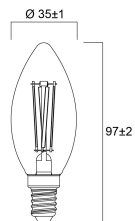

SCHÉMAS TECHNIQUES