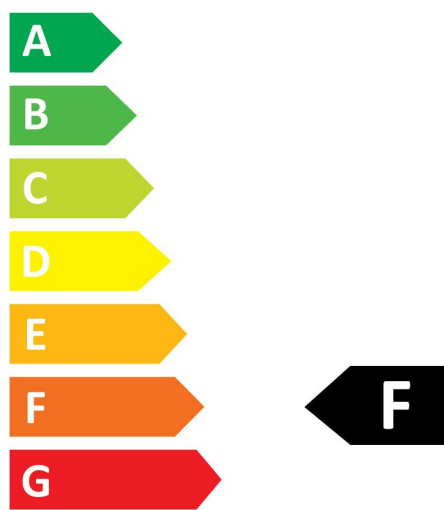

ToLEDo Retro Candle Dimmable

ToLEDo Retro Flamme Satiné 4,5W 470lm DIM 827 E14

0029367

0029367

5
kWh/1000h

2019/2015