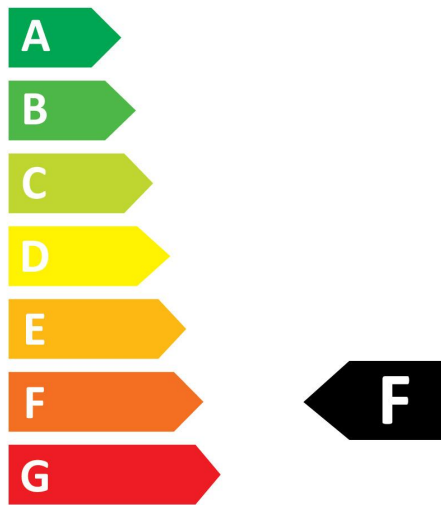

#### Données optiques

Flux lumineux (lm)	470
Flux lumineux (lm)	470
Température de couleur (K)	2700
Couleur de lumière	Blanc chaud
IRC (Ra)	80
Variation SDCM	SDCM6
Intensité lumineuse (cd)	Not Applicable
Angle de faisceau (°)	Not Applicable
Groupe de risques photobiologiques	RG1
Maintien du flux à la fin de la durée de vie (%)	70

## SCHÉMAS TECHNIQUES

## ToLEDo Retro Candle Dimmable

ToLEDo Retro Flamme Satiné 4,5W 470lm DIM 827 E14

0029367

SYLVANIA

0029367

**5**  
kWh/1000h

2019/2015