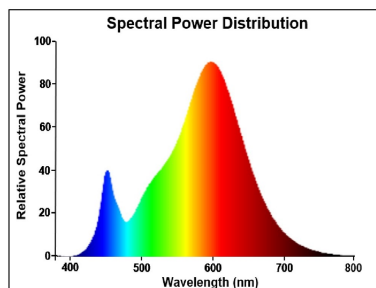

ToLEDo Retro Candle Dimmable

ToLEDo Retro Flamme Satiné 4,5W 470lm DIM 827 E14

0029367

Durée de vie

Durée de vie moyenne - L70 B50	15000
Durée de vie moyenne (nominal) (hr)	15000
Durée de vie moyenne (h)	15000

Données physiques

Longueur (mm)	97
Largeur (mm)	Not applicable
Hauteur nominale du produit (mm)	Not applicable
Diamètre nominal produit (mm)	35
Poids (kg)	0.021

Emballage

Type d'emballage	Carton
Code EAN	5410288293677
Longueur simple de l'emballage (cm)	11.0
Largeur unitaire de l'emballage (cm)	4.5
Profondeur emballage unitaire (cm)	4.5
DUN14 (intérieur)	15410288293674
unités par emballage extérieur	6
Longueur / hauteur de l'emballage extérieur (cm)	14.3
largeur de l'emballage extérieur (cm)	9.7
Profondeur de l'emballage extérieur (cm)	12.0

Sécurité

Condition de fonctionnement optimal (° C)	-10-45
Consignes de nettoyage en cas de bris	Non applicable
Lampe à objectif spécial	Non
A utiliser uniquement en environnement sec	Oui
Ne convient pas à l'éclairage résidentiel	Oui
Message de sécurité	Ne convient pas aux luminaires fermés

PHOTOMÉTRIE

ToLEDo Retro Candle Dimmable

ToLEDo Retro Flamme Satiné 4,5W 470lm DIM 827 E14

0029367

SCHÉMAS TECHNIQUES