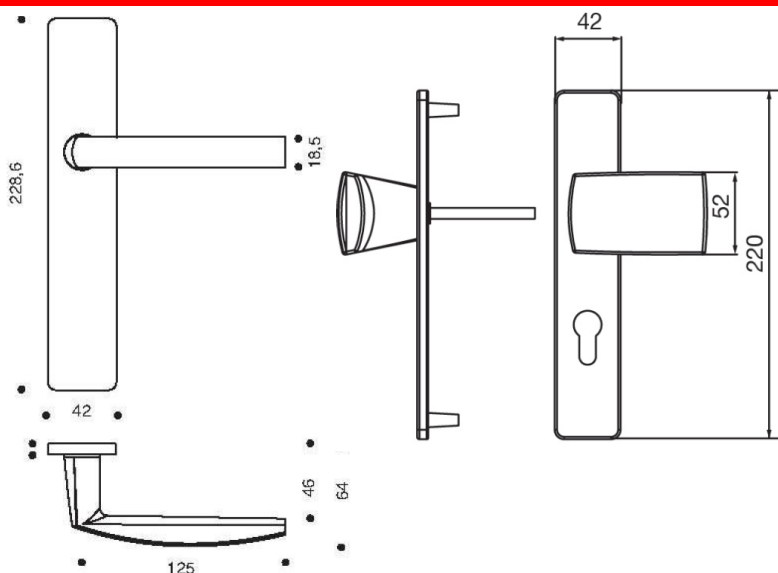

Fiche produit Cityzen

Gamme :

- Version double béquille ou poignée de tirage côté extérieur
- Version grande plaque à coins carrés
- Perçages :
 - Bec de cane
 - Clé I
 - Clé L
 - Condamnation simple
 - Condamnation à voyant
 - SGN2
- Finitions :
 - Anodisé argent
 - Anodinox

Descriptif technique :

- Béquille en aluminium
- Ensemble monobloc : béquille et plaque solidarisées
- Plaque renforcée avec sous-plaque en polyamide chargé à 60% en fibre de verre
- Piliers taraudés intégrés et vis invisibles côté extérieur
- Carré de 7mm
- Vis de fixation M4 entraxe 195mm

Descriptif technique :

- Béquille en aluminium
- Ensemble monobloc : béquille et rosace solidarisées
- Sous-rosace en polyamide chargé en fibre de verre
- Piliers pour fixation traversante entraxe 38mm et vis invisibles
- Ressort de rappel intégré
- Carré de 7mm
- Vis de fixation M4