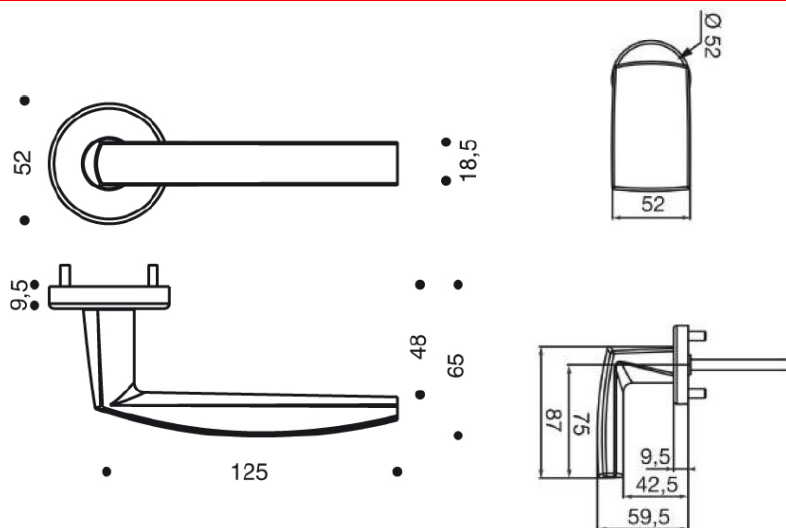

Fiche produit Cityzen

Vachette®
ASSA ABLOY

Gamme :

- Version béquille sur rosace ou poignée de tirage réversible
- Version à coins arrondis
- Perçages :
  - Bec de cane
  - Clé I
  - Clé L
  - Condamnation simple
  - Condamnation à voyant
  - Protection cylindre
- Finitions :
  - Anodisé argent
  - Anodinox

Descriptif technique :

- Béquille en aluminium
- Ensemble monobloc : béquille et rosace solidarisées
- Sous-rosace en polyamide chargé en fibre de verre
- Piliers pour fixation traversante entraxe 38mm et vis invisibles
- Ressort de rappel intégré
- Carré de 7mm
- Vis de fixation M4

Qualification selon la norme EN1906-2012

Catégorie d'utilisation	Endurance	Masse de la porte	Résistance au feu	Sécurité des personnes	Résistance à la corrosion	Sécurité des biens	Type d'opération
2	6	--	0	1	4	0	B

Garantie
10 ans

ASSA ABLOY, the global leader in door opening solutions*

*ASSA ABLOY, le leader mondial des solutions d'ouverture de portes