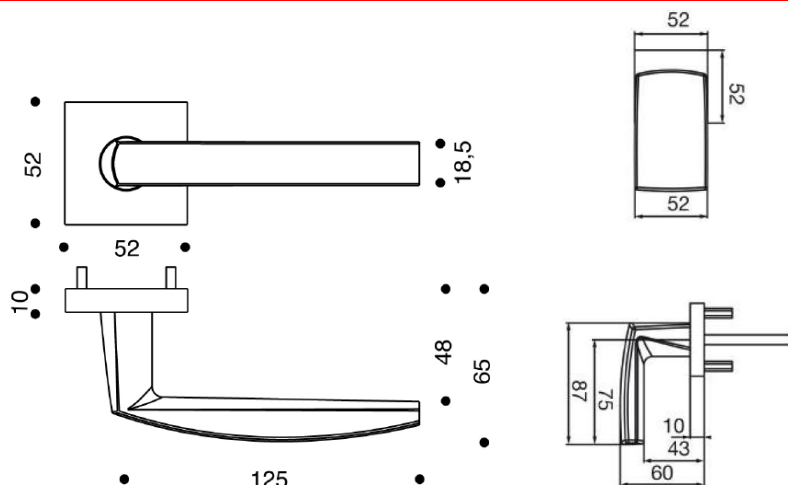

Fiche produit Cityzen

Vachette®
ASSA ABLOY

Gamme :

- Version béquille sur rosace ou poignée de tirage réversible
- Version à coins carrés
- Perçages :
  - Bec de cane
  - Clé I
  - Clé L
  - Condamnation simple
  - Condamnation à voyant
  - Protection cylindre
- Finitions :
  - Anodisé argent
  - Anodinox

Descriptif technique :

- Béquille en aluminium
- Ensemble monobloc : béquille et rosace solidarisées
- Sous-rosace en polyamide chargé en fibre de verre
- Piliers pour fixation traversante entraxe 38mm et vis invisibles
- Ressort de rappel intégré
- Carré de 7mm
- Vis de fixation M4

Qualification selon la norme EN1906-2012

Catégorie d'utilisation	Endurance	Masse de la porte	Résistance au feu	Sécurité des personnes	Résistance à la corrosion	Sécurité des biens	Type d'opération
2	6	--	0	1	4	0	B

Garantie
10ans

ASSA ABLOY, the global leader in door opening solutions*

*ASSA ABLOY, le leader mondial des solutions d'ouverture de portes