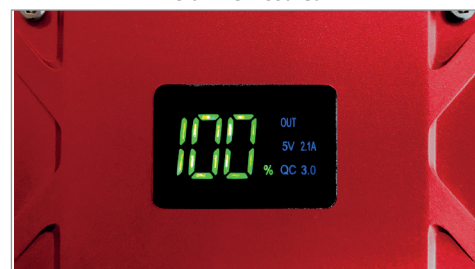

Écran LCD couleur