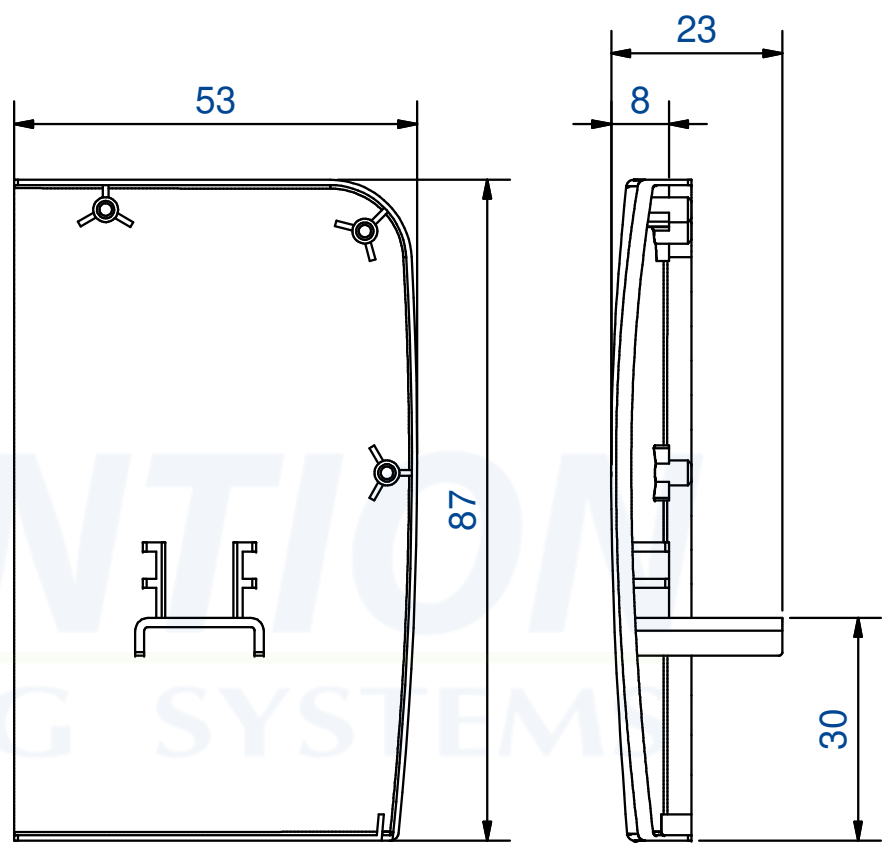

2 X

2 X

Embout / Endcap  
Matière / material : Aluminium - Grey painted / Peint gris

FERRURES DE PORTES COULISSANTES  
MANUTENTION PAR MONORAIL

7,rue Gay Lussac  
25000 BESANCON

Référence  
Item Nr: **11045**