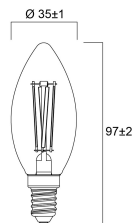

Longueur (mm)	97
Largeur (mm)	Not applicable
Hauteur nominale du produit (mm)	Not applicable
Diamètre nominal produit (mm)	35
Poids (kg)	0.021

Emballage

Type d'emballage	Carton
Code EAN	5410288294827
Longueur simple de l'emballage (cm)	11.0
Largeur unitaire de l'emballage (cm)	4.5
Profondeur emballage unitaire (cm)	4.5
DUN14 (intérieur)	15410288294824
unités par emballage extérieur	6
Longueur / hauteur de l'emballage extérieur (cm)	14.3
largeur de l'emballage extérieur (cm)	9.7
Profondeur de l'emballage extérieur (cm)	12.0

PHOTOMÉTRIE

ToLEDo Retro Candle Satin

ToLEDo Retro Flamme Satiné 4,5W 470lm 827 E14

0029482

SCHÉMAS TECHNIQUES

SYLVANIA

ToLEDo Retro Candle Satin

ToLEDo Retro Flamme Satiné 4,5W 470lm 827 E14