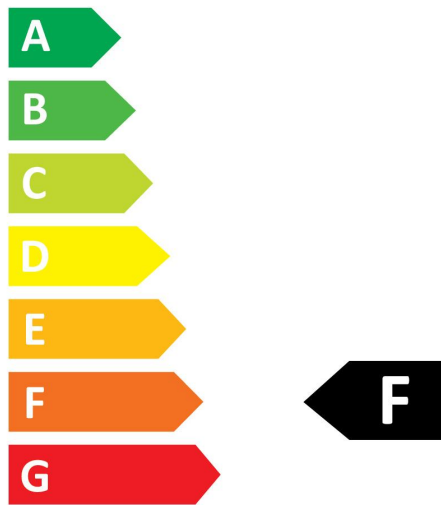

SYLVANIA

ToLEDo Retro Candle Satin

ToLEDo Retro Flamme Satiné 4,5W 470lm 827 E14

0029482

0029482

5
kWh/1000h

2019/2015