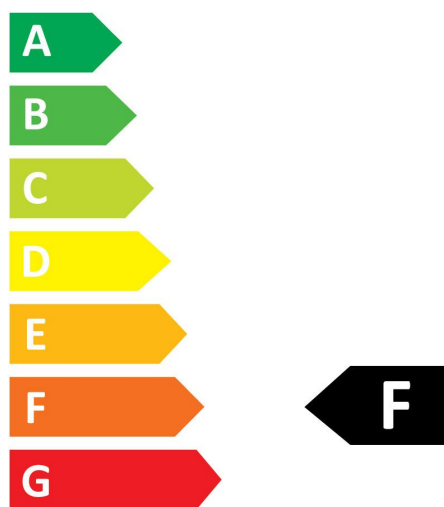

SYLVANIA

ToLEDo Retro Candle Satin

ToLEDo Retro Flamme Satiné 4,5W 470lm 827 E14

0029482

SYLVANIA

0029482

5
kWh/1000h

2019/2015