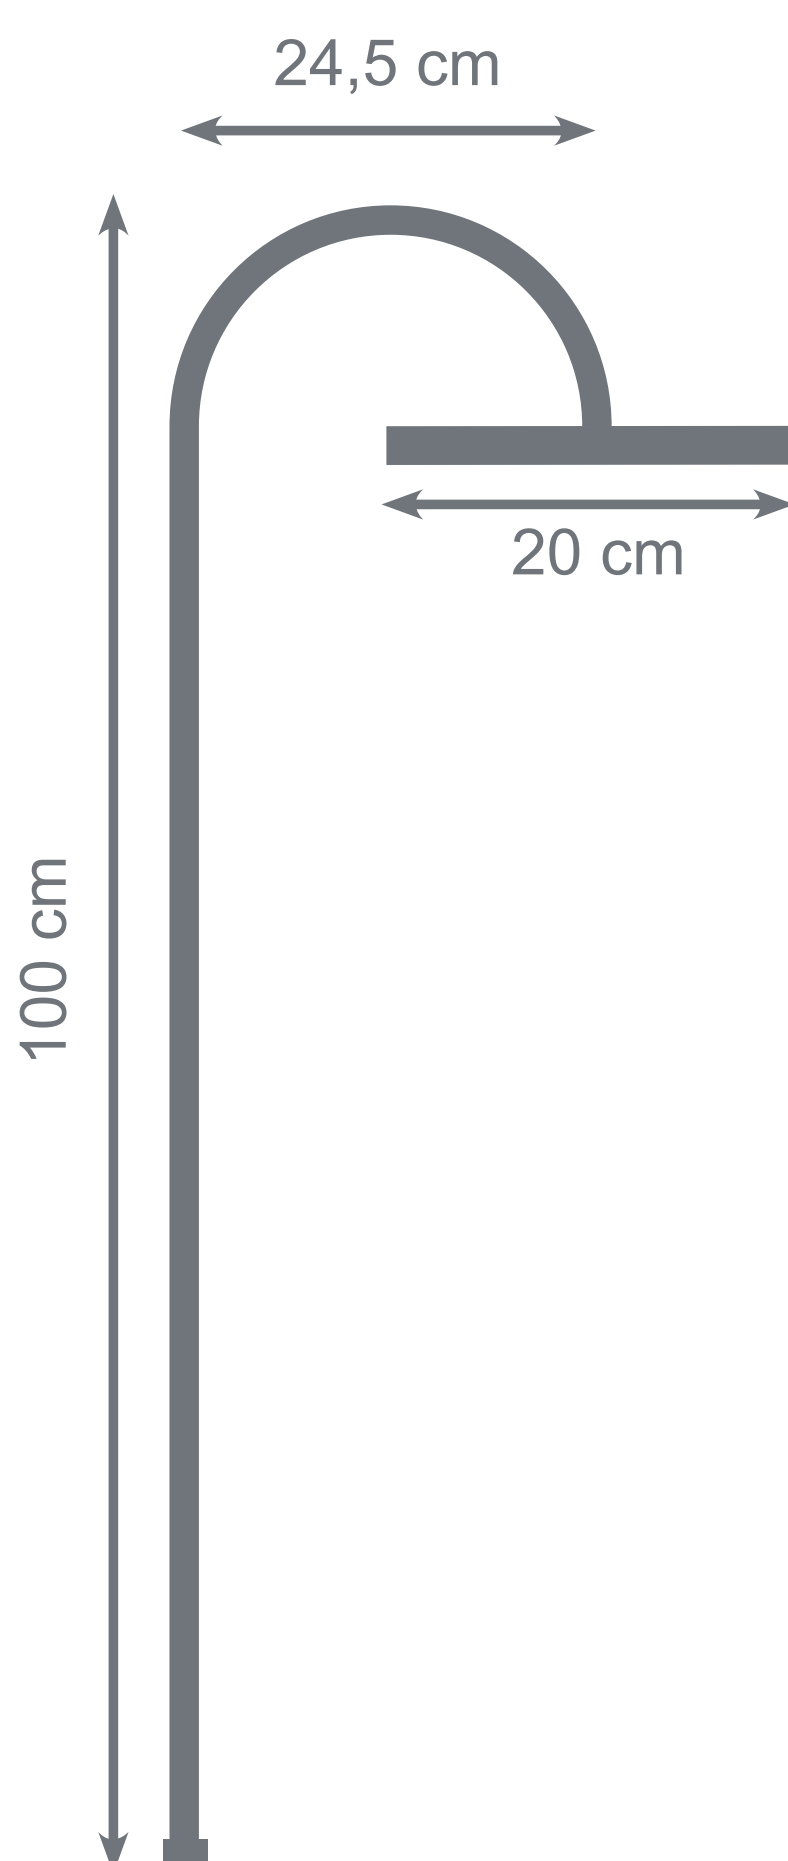

Combi-douche Manolia chromé

- Tête de douche :
  - Ø 200 mm
  - matière : ABS chromé
  - anti-calcaire : picots souples qu'il suffit de gratter avec le doigt pour faire tomber le calcaire.
- Bras de douche :
  - longueur : 100 cm
  - Ø 22 mm
  - matière : inox chromé
  - fixation murale : embase ABS mobile. Elles permettent de fixer le bras de douche, en choisissant le meilleur emplacement pour percer ou en réutilisant éventuellement les trous existants.
  - support douchette : coulissant et inclinable
  - raccordement à la robinetterie : flexible inox chromé 50 cm simple agrafage.
  - inverseur : laiton à poussoir.
  - cale fournie : permet le rattrapage de l'épaisseur du carrelage.
- Douchette :
  - nombre de jets : 1 (pluie)
  - Ø 84 mm
  - matière : ABS chromé.
  - anti-calcaire : picots souples qu'il suffit de gratter avec le doigt pour faire tomber le calcaire.
- Flexible :
  - inox 1m50.
  - simple agrafage.
- Poids total : 2 kg

Livré complet avec :

- Flexible de raccordement à la robinetterie
- Fixations murales
- Garantie
- Notice de montage

Combinado ducha Manolia cromo

1. Ducha superior :
     - Ø 200 mm
     - material : ABS cromo
     - antical : los picos suaves sólo se rasca con el dedo para derribar la cal.
   - Brazo de ducha :
     - longitud : 103 cm
     - Ø 22 mm
     - material : Inox cromo
     - fijaciones murales : base ABS móvil. Permiten fijar el brazo de la ducha, eligiendo el mejor emplazamiento para taladrar o reutilizar los taladros ya existentes.
     - Soporte de ducha : inclinación y deslizamiento
     - conexión a la grifería : flexible inox cromo 50 cm simple grapado.
     - inversor : latón a empuje.
     - cala surtida : permite el alcance del espesor de las baldosas.
   - Ducha :
     - número de chorros : 1 (lluvia)
     - Ø 84 mm
     - material : ABS cromo
     - antical : los picos suaves sólo se rasca con el dedo para derribar la cal.
   - Flexible :
     - inox 1m50
     - simple grapado
   - Peso total : 2 kg
2. **Incluye :**
3. Latiguillo de conexión al grifo
   - Fijaciones murales
   - Garantía
   - Instrucciones de montaje

Gecombineerde douche Manolia chroom

1. Hoofddouche :
     - Ø 200 mm
     - materiaal : ABS chroom
     - kalkaanslag : soft spikes alleen kras er met je vinger naar beneden te brengen van de kalksteen.
   - Douche arm :
     - lengte : 103 cm
     - Ø 22 mm
     - materiaal : roestvrij chroom
     - wandmontage : ABS base mobiel. Ze laten toe de douche-arm vast te stellen, kiezen van de beste locatie om eventueel boren of door hergebruik van de bestaande gaten.
     - Sproeiersteun : schuiven en kantelen
     - aansluiting op de kraan : flexibele roestvrij chroom 50 cm eenvoudige klampen.
     - diverter : messing aan drukknop.
     - spacer voorzien : kunt catch-up van de dikte van de tegel.
   - Douche :
     - aantal jets : 1 (regen)
     - Ø 84 mm
     - materiaal : ABS chroom
     - kalkaanslag : soft spikes alleen kras er met je vinger naar beneden te brengen van de kalksteen.
   - Flexibel :
     - roestvrij 1m50
     - eenvoudige klampen
   - Totaal gewicht : 2 kg
2. **Volledig geleverd met :**
3. Aansluitingsslangen
   - Wandsteunen
   - Garantie
   - Montage-instructies

Combinado chuveiro Manolia cromo

1. Chuveiro :
     - Ø 200 mm
     - material : ABS cromado
     - anticalcário : picos macios apenas riscá-lo com o dedo para derrubar o calcário.
   - Braço de chuveiro :
     - comprimento : 103 cm
     - Ø 22 mm
     - material : inox cromado
     - fixações : base ABS móvel. Para a fixação do braço de chuveiro, escolhendo o melhor local para perfurar os buracos existentes reutilizando.
     - Suporte chuveiro : deslizando e inclinando
     - conexão com a torneira : flexível inox cromado 50 cm simples grapeado.
     - Investidor : latão em botão.
     - cabo provido : permite a captura da espessura dos ladrilhos.
   - Chuveiro :
     - número de jatos : 1 (chuva)
     - Ø 84 mm
     - material : ABS cromo
     - anticalcário : picos macios apenas riscá-lo com o dedo para derrubar o calcário.
   - Flexível :
     - inox 1m50
     - simples grapeado
   - Peso total : 2 kg
2. **Inclui :**
3. Mangueira
   - Fixações parede
   - Garantia
   - Instruções de montagem

MANOLIA

Combi-douche

Combinado ducha

Gecombineerde douche

Combinado chuveiro