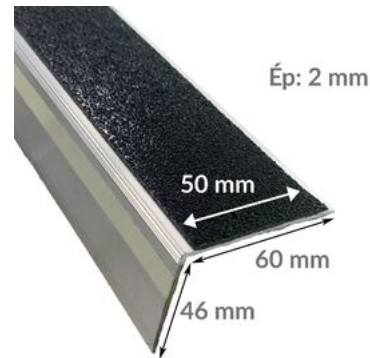

DÉCLINAISONS :

Référence	Désignation Divalto	EAN	Couleur
810339JN	NEZ DE MARCHE LARGE NON PERCE PHOTOLUM 60MM X 46MM ANTI 50MM L.3000mm JAUNE/NOIR	3664336060557	Jaune/Noir
810339BLEU	NEZ DE MARCHE LARGE NON PERCE PHOTOLUM 60MM X 46MM ANTI 50MM L.3000mm BLEU	3664336045004	Bleu
810339J	NEZ DE MARCHE LARGE NON PERCE PHOTOLUM 660MM X 46MM ANTI 50MM L.3000mm JAUNE	3664336045011	Jaune
810339N	NEZ DE MARCHE LARGE NON PERCE PHOTOLUM 6 60MM X 46MM ANTI 50MM L.3000mm NOIR	3664336045028	Noir
810339R	NEZ DE MARCHE LARGE NON PERCE PHOTOLUM 6 60MM X 46MM ANTI 50MM L.3000mm ROUGE	3664336045035	Rouge
810339B	NEZ DE MARCHE LARGE NON PERCE PHOTOLUM 6 60MM X 46MM ANTI 50MM L.3000mm BLANC	3664336051647	Blanc

CONDITIONNEMENT

Référence	PCB	Unité
810339JN	10	Pièce
810339BLEU	10	Pièce
810339J	10	Pièce
810339N	10	Pièce
810339R	10	Pièce
810339B	10	Pièce

LOGISTIQUE

Pays d'origine	Code douanier	Poids brut (kg)	Type de conditionnement
France	76041090	1.58	Carton 3050 x 120 x 145 mm

DOMAINES D'UTILISATION

Tous types d'établissements,
Etablissements recevants du public
(ERP)

WATTRECYCLE : NON

NATURE PRODUIT :
ANTIDERAPANTS ET NEZ DE
MARCHE

USAGE

Intérieur

Extérieur

TEXTE DE LOI

Article 7.1 arrêté du 8 décembre 2014 :

Concerne les escaliers de 3 marches minimum.

“Les nez de marche répondent aux exigences suivantes :

Être contrastés par rapport au reste de l'escalier sur au moins 3 cm horizontal, (3 cm en intérieur, 5 cm en extérieur).

Être non glissants.