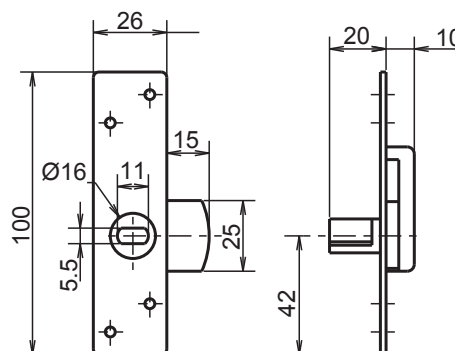

4583

GDF

CARACTÉRISTIQUES

Type de pose	Modèle
En applique	GDF

Matière	Acier
Finition	Zingué blanc
Réversible	Oui
Rectangle	11 x 5,5 mm

RÉFÉRENCES

Hauteur (mm)	Largeur (mm)	Code article
100	26	F345833000

COMPLÉMENTS

Clés 4584 p. 594

Entrées 4589 p. 595

4

Le DOMaine du Menuisier bois