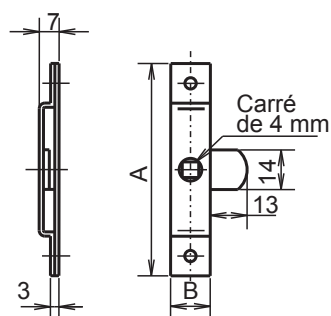

# 4573

Pour trappes, coffrets, etc.

## CARACTÉRISTIQUES

Type de pose
En applique

Matière	Acier
Finition	Zingué blanc
Carré	4 mm

## RÉFÉRENCES

Hauteur (mm)	Largeur (mm)	Fourni avec gâche	Code article
75	14	Non	F345736100
85	16	Non	F345736200