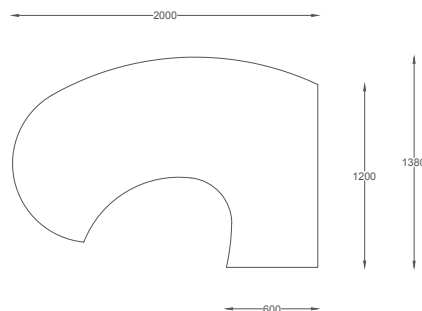

## BUREAU EXECUTIF ARC 90° PIEDS PANNEAUX

### DESCRIPTION :

- Plateaux en mélaminé de 25 mm d'épaisseur , chant de 2 mm sur tout le périmètre.
- Piètements panneaux mélaminés de 25 mm d'épaisseur et chants en PVC de 2 et 0.8 mm. Union au plateau grâce à des excentriques et vis crochet.
- Voiles de fond en mélaminé de 19 mm d'épaisseur et de chant 0.8 mm. Finition argenté. Il incorpore des orifices passe-câbles. Union aux piètements grâce à des excentriques et vis crochet.

### DIMENSIONS : H x L x P (mm)

Produits BU-PL-059	
Exécutif Arc 200	730 x 2000 x 1380
Emballages	
Nombre de colis	4 (pied colonne inclus*)
Volume	0.1888 m <sup>3</sup>
Poids	57.46 Kg

\*Le pied colonne (en option) est nécessaire si le bureau est commandé sans caisson hauteur bureau

## BUREAU PLATEAU HETRE :

Réf. Angle à Gauche	Réf. Angle à Droite	Dimensions	Couleur
BU-PL-060	BU-PL-059	730X2000X1380	Plateau Hêtre / Piètement Argenté