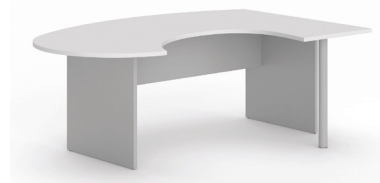

BUREAU PLATEAU GRIS :

Réf. Angle à Gauche	Réf. Angle à Droite	Dimensions	Couleur
BU-PL-060	BU-PL-059	730X2000X1380	Plateau Gris / Piètement Argenté