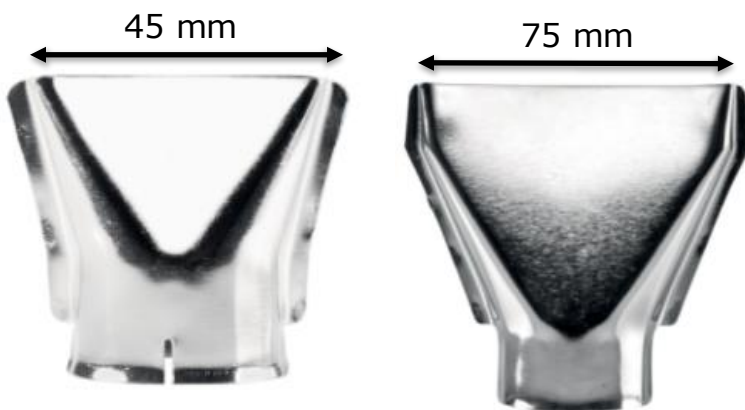

ACCESSOIRES pour PISTOLETS A AIR CHAUD

Buse de réduction

Concentre le flux d'air chaud pour une meilleure précision.

Application principale: Dessoudage, façonnage des tubes en plastique, soudage de précision.

Buse plate à large diffusion

Agrandit et aplatit le flux d'air pour plus d'efficacité sur des applications spécifiques.

Application principale: Fartage de ski, décapage de peinture

Buse de protection

Agrandit le flux d'air et protège les surfaces sensibles de la chaleur (par exemple, le verre).
Application principale : Décapage de peinture avec des matériaux sensibles dans la zone de chauffe

Kit outils de décapage

Pour le décapage de peinture. Comprend 3 lames de coupe de formes différentes pour s'adapter à plus de surfaces.

Buse réfléchissante et gaines thermo-rétractables

Reflète le flux d'air pour chauffer tout autour du matériau.
Application principale : utilisé avec des gaines thermo-rétractables pour réparer les ruptures de câble, renforcer les bornes de câble, etc.

Les gaines thermo-rétractables sont disponibles en 4 kits de tailles et de couleurs mélangées (noir, jaune et rouge). L'un comprend une buse de réflecteur.

Taille (mm)	Nbr de pieces / kit			
	Kit avec buse	Kit 1	Kit 2	Kit 3
Ø1.5	16	20		
Ø2.5	16	20		
Ø3	16	20		6
Ø5	16	12	18	6
Ø7	12		12	6
Ø10	4		4	12
Ø12	3			12
Total	83	72	34	42