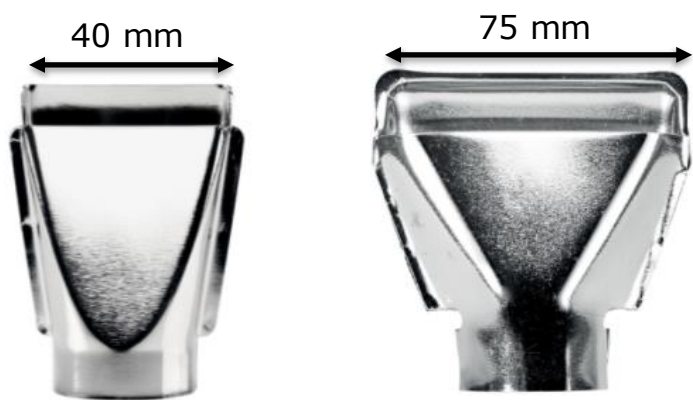

ACCESSOIRES pour PISTOLETS A AIR CHAUD

Buse de réduction

Concentre le flux d'air chaud pour une meilleure précision.

Application principale: Dessoudage, façonnage des tubes en plastique, soudage de précision.

Buse plate à large diffusion

Agrandit et aplatit le flux d'air pour plus d'efficacité sur des applications spécifiques.

Application principale: Fartage de ski, décapage de peinture

Buse de protection

Agrandit le flux d'air et protège les surfaces sensibles de la chaleur (par exemple, le verre).
Application principale : Décapage de peinture avec des matériaux sensibles dans la zone de chauffe

Kit outils de décapage

Pour le décapage de peinture. Comprend 3 lames de coupe de formes différentes pour s'adapter à plus de surfaces.

Buse réfléchissante et gaines thermo-rétractables

Reflète le flux d'air pour chauffer tout autour du matériau.
Application principale : utilisé avec des gaines thermo-rétractables pour réparer les ruptures de câble, renforcer les bornes de câble, etc.

Les gaines thermo-rétractables sont disponibles en 4 kits de tailles et de couleurs mélangées (noir, jaune et rouge). L'un comprend une buse de réflecteur.

Taille (mm)	Nbr de pieces / kit			
	Kit avec buse	Kit 1	Kit 2	Kit 3
Ø1.5	16	20		
Ø2.5	16	20		
Ø3	16	20		6
Ø5	16	12	18	6
Ø7	12		12	6
Ø10	4		4	12
Ø12	3			12
Total	83	72	34	42