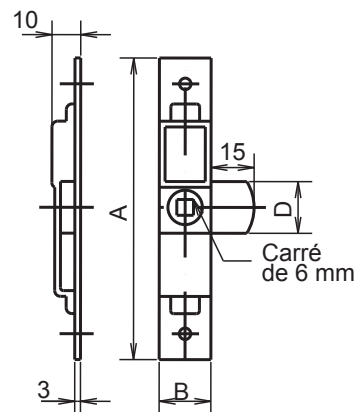

## CARACTÉRISTIQUES

Type de pose
En applique

Matière	Acier
Finition	Zingué blanc
Carré	6 mm

## RÉFÉRENCES

Hauteur (mm)	Largeur (mm)	Fourni avec gâche	Code article
105	18	Non	F345756300
	20	Non	F345756400
115	22	Non	F345756500
	25	Non	F345756600