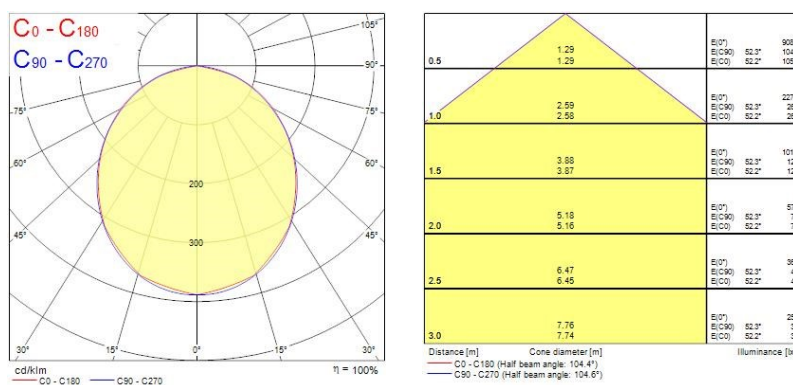

YourHome Spot IP65

YourHome Spot TBT 630lm 3-CCT DIM IP65 Blanc
0005257

Largeur (mm)	87
Hauteur nominale du produit (mm)	47
Découpe d'encastrement (L x l en mm ou diamètre en mm)	68-74
Poids (kg)	0.14

Emballage

Type d'emballage	Carton
Code EAN	5410288052571
Longueur simple de l'emballage (cm)	13.1
Largeur unitaire de l'emballage (cm)	8.0
Profondeur emballage unitaire (cm)	14.4
DUN14 (extérieur)	25410288052575
Unités par emballage intérieur	4
Hauteur de l'emballage intérieur (cm)	33.8
Profondeur de l'emballage intérieur (cm)	15.4
Longueur de l'emballage intérieur (cm)	14.5
DUN14 (intérieur)	15410288052578
unités par emballage extérieur	6
Longueur / hauteur de l'emballage extérieur (cm)	35.5
largeur de l'emballage extérieur (cm)	32.5
Profondeur de l'emballage extérieur (cm)	46.2

Sécurité

Condition de fonctionnement optimal (° C)	-10-40

PHOTOMÉTRIE