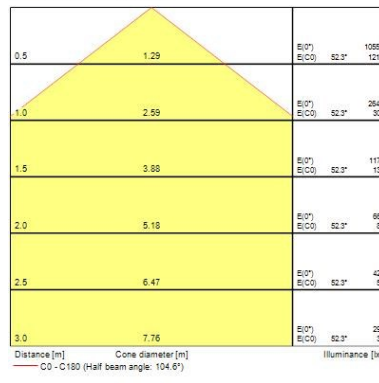

YourHome Spot IP65

YourHome Spot TBT 630lm 3-CCT DIM IP65 Blanc
0005257

SCHÉMAS TECHNIQUES