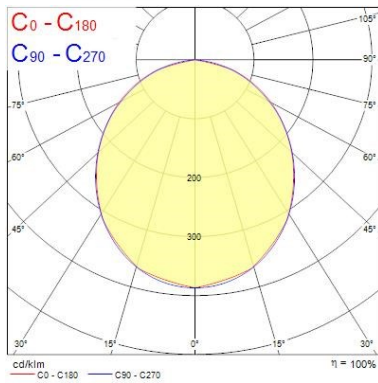

YourHome Spot IP65

YourHome Spot TBT 630lm 3-CCT DIM IP65 Blanc
0005257

SCHÉMAS TECHNIQUES