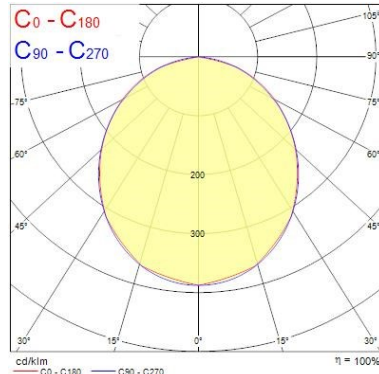

YourHome Spot IP65

YourHome Spot TBT 630lm 3-CCT DIM IP65 Blanc
0005257

SCHÉMAS TECHNIQUES