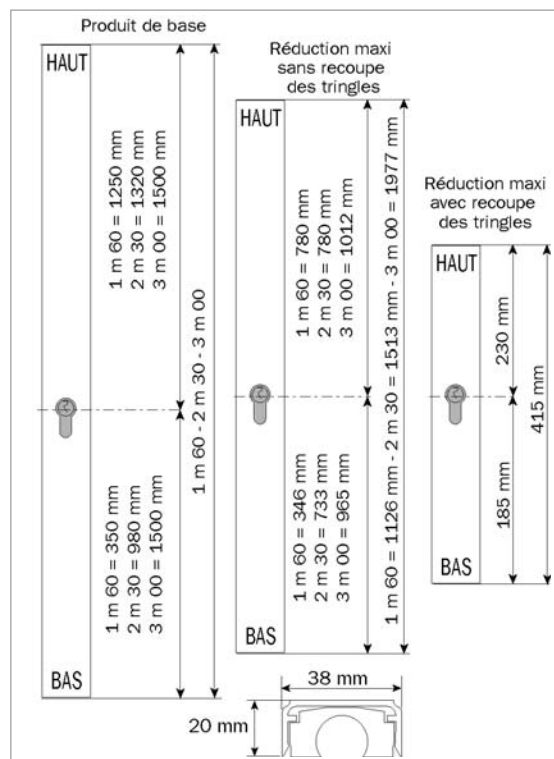

**STYL'BARR pour tout type de cylindre européen**

**Caractéristiques techniques**

**Généralités :**

- S'équipe avec tout type de cylindre européen (2 entrées, à bouton, 1/2, 1/2 à bouton)
- Pênes acier cylindrique Ø 14 mm
- Déplacement des pênes 20 mm
- Hauteurs 1,60 m, 2,30 m et 3 m
- Largeur 38 x 20 mm
- Fabriqué en France

**Pose :**

- Pose très facile et rapide
- Tringlerie télescopique (pas de recoupe et réglages ultérieurs possibles)

**Esthétique :**

- Finitions : alu, blanche, marron\*, métallisée or\* (sauf 1,60 m)
- Design très discret

**Option :** Gâche équerre pour pose en poussant (page 49)

**Entretien :** Lubrifiant Lubriseo exclusivement

**+ produits**

**+ Pour tout type de cylindre européen**

**+ Se pose sur tous supports bois, alu, pvc, acier**

**+ Esthétique**

**+ Pose très simple**

**+ Tringles télescopiques**

**GARANTIE 10 ANS**

Désignations	Gencod	Références	Poids
<b>HAUTEUR 1,60 M</b>			
Serrure de sûreté 2 points Styl'Barr 1,60 m, blanc laqué	400160 7	<b>4000</b> 1600	1620g.
Serrure de sûreté 2 points Styl'Barr 1,60 m, aluminium satiné	400161 4	<b>4000</b> 1601	1620 g.
<b>HAUTEUR 2,30 M</b>			
Serrure de sûreté 2 points Styl'Barr 2,30 m, blanc laqué	400230 7	<b>4000</b> 2300	2020 g.
Serrure de sûreté 2 points Styl'Barr 2,30 m, aluminium satiné	400231 4	<b>4000</b> 2301	2020 g.
Serrure de sûreté 2 points Styl'Barr 2,30 m, marron	400232 1	<b>4000</b> 2302	2020 g.
Serrure de sûreté 2 points Styl'Barr 2,30 m, métallisée or	400235 2	<b>4000</b> 2305	2020 g.
<b>HAUTEUR 3,00 M</b>			
Serrure de sûreté 2 points Styl'Barr 3,00 m, blanc laqué	400300 7	<b>4000</b> 3000	2560 g.
Serrure de sûreté 2 points Styl'Barr 3,00 m, aluminium satiné	400301 4	<b>4000</b> 3001	2560 g.
Serrure de sûreté 2 points Styl'Barr 3,00 m, marron	400302 1	<b>4000</b> 3002	2560 g.
Serrure de sûreté 2 points Styl'Barr 3,00 m, métallisée or	400305 2	<b>4000</b> 3005	2560 g.