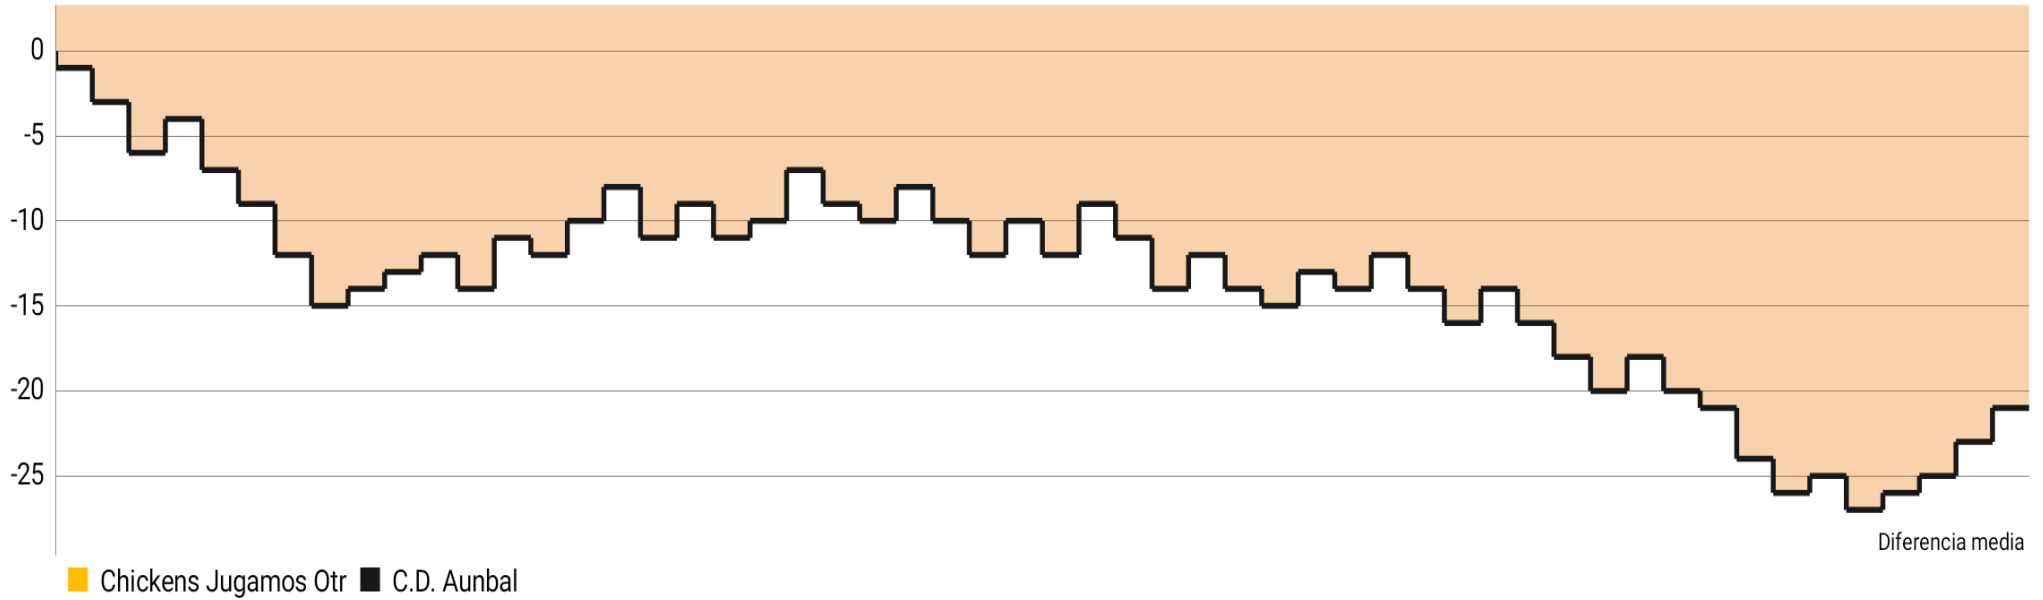

# Chickens Jugamos Otr (42) vs (63) C.D. Aunbal

Informe del partido (feb. 28, 2023)

Basketball Stats Assistant

Puntos	Q1	Q2	Q3	Q4	Total
Chickens Jugamos Otr	8	12	13	9	42
C.D. Aunbal	19	13	19	12	63

Posesiones	Q1	Q2	Q3	Q4	Total
Chickens Jugamos Otr	21	18	19	19	77
C.D. Aunbal	22	23	23	15	83