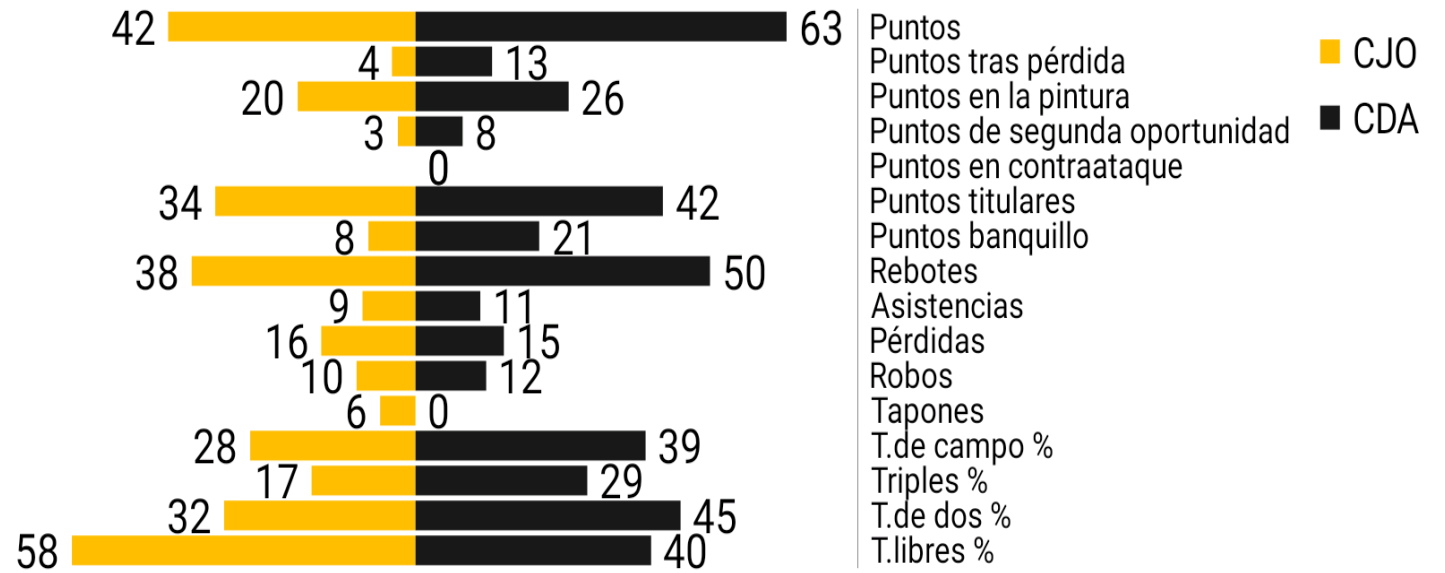

# Chickens Jugamos Otr (42) vs (63) C.D. Aunbal

Informe del partido (feb. 28, 2023)

Basketball Stats Assistant

Puntos	Q1	Q2	Q3	Q4	Total
Chickens Jugamos Otr	8	12	13	9	42
C.D. Aunbal	19	13	19	12	63

Posesiones	Q1	Q2	Q3	Q4	Total
Chickens Jugamos Otr	21	18	19	19	77
C.D. Aunbal	22	23	23	15	83