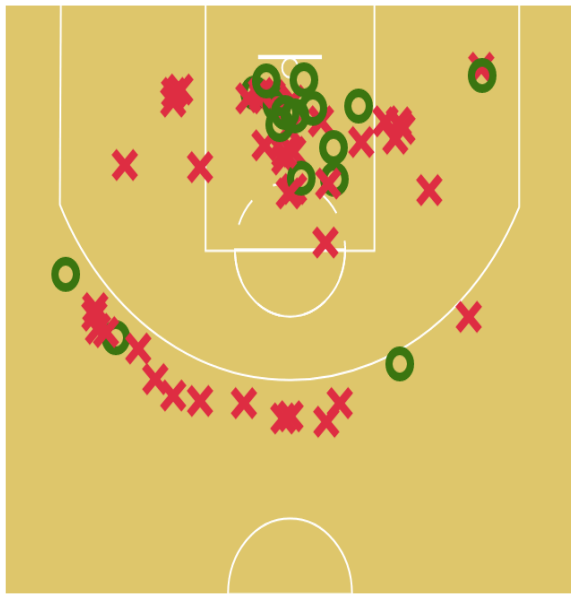

# Chickens Jugamos Otr (42) vs (63) C.D. Aunbal

Informe del partido (feb. 28, 2023)

Basketball Stats Assistant

Puntos	Q1	Q2	Q3	Q4	Total
Chickens Jugamos Otr	8	12	13	9	42
C.D. Aunbal	19	13	19	12	63

Posesiones	Q1	Q2	Q3	Q4	Total
Chickens Jugamos Otr	21	18	19	19	77
C.D. Aunbal	22	23	23	15	83