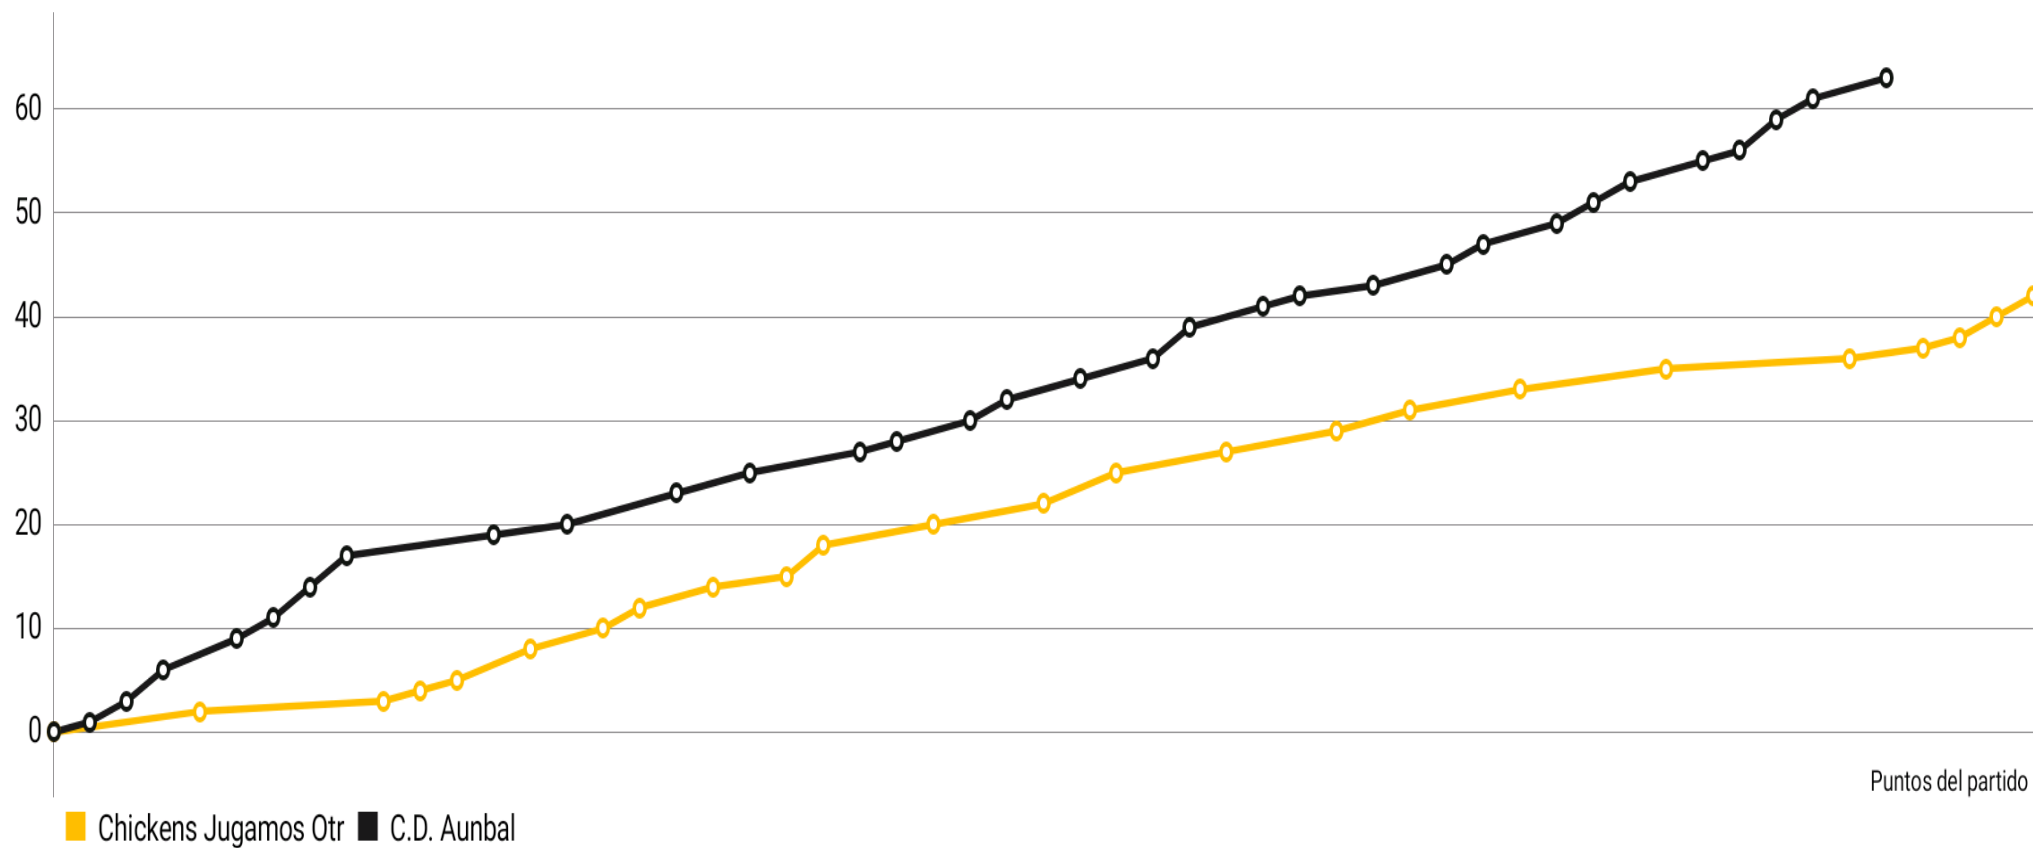

# Chickens Jugamos Otr (42) vs (63) C.D. Aunbal

Informe del partido (feb. 28, 2023)

Basketball Stats Assistant

Puntos	Q1	Q2	Q3	Q4	Total
Chickens Jugamos Otr	8	12	13	9	42
C.D. Aunbal	19	13	19	12	63

Posesiones	Q1	Q2	Q3	Q4	Total
Chickens Jugamos Otr	21	18	19	19	77
C.D. Aunbal	22	23	23	15	83