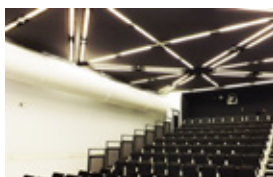

Konferenzraum
Akustische Rahmen

Klassenzimmer
Bedruckte Wand und Decke

Schule
Akustische Rahmen

Schule
Akustische beleuchtete
Rahmen

Bibliothek
Bedruckte Wand

Das **CLIPSO-Spanngewebeskonzept** ist **einfach und schnell** bei Raumtemperatur **zu verlegen**. Die **akustische Version** verleiht einen **besseren Raumkomfort bei Räumen mit Höherem Geräuschpegel** wie Grundschule, Kindergärten, Krippen, Kantinen...