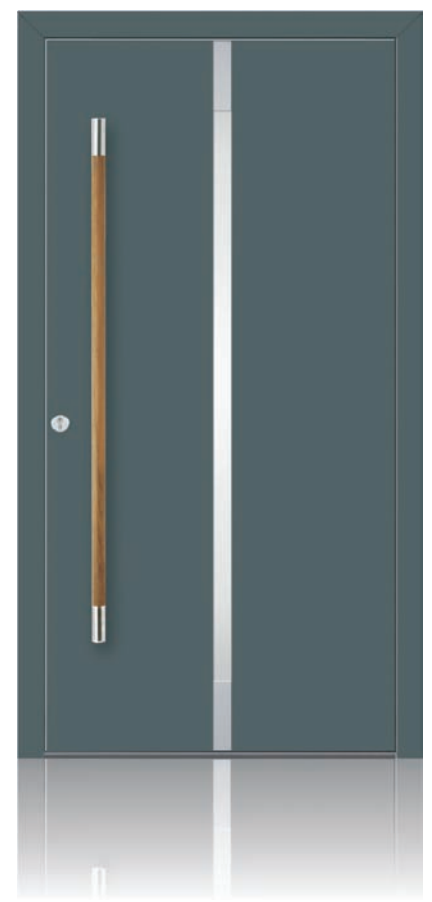

Farbe RAL 7031 blaugrau
Griffstange Edelstahl mit Echtholz
Jatoba BA 3002
Glas Satinato weiß
Edelstahl-Applikationen