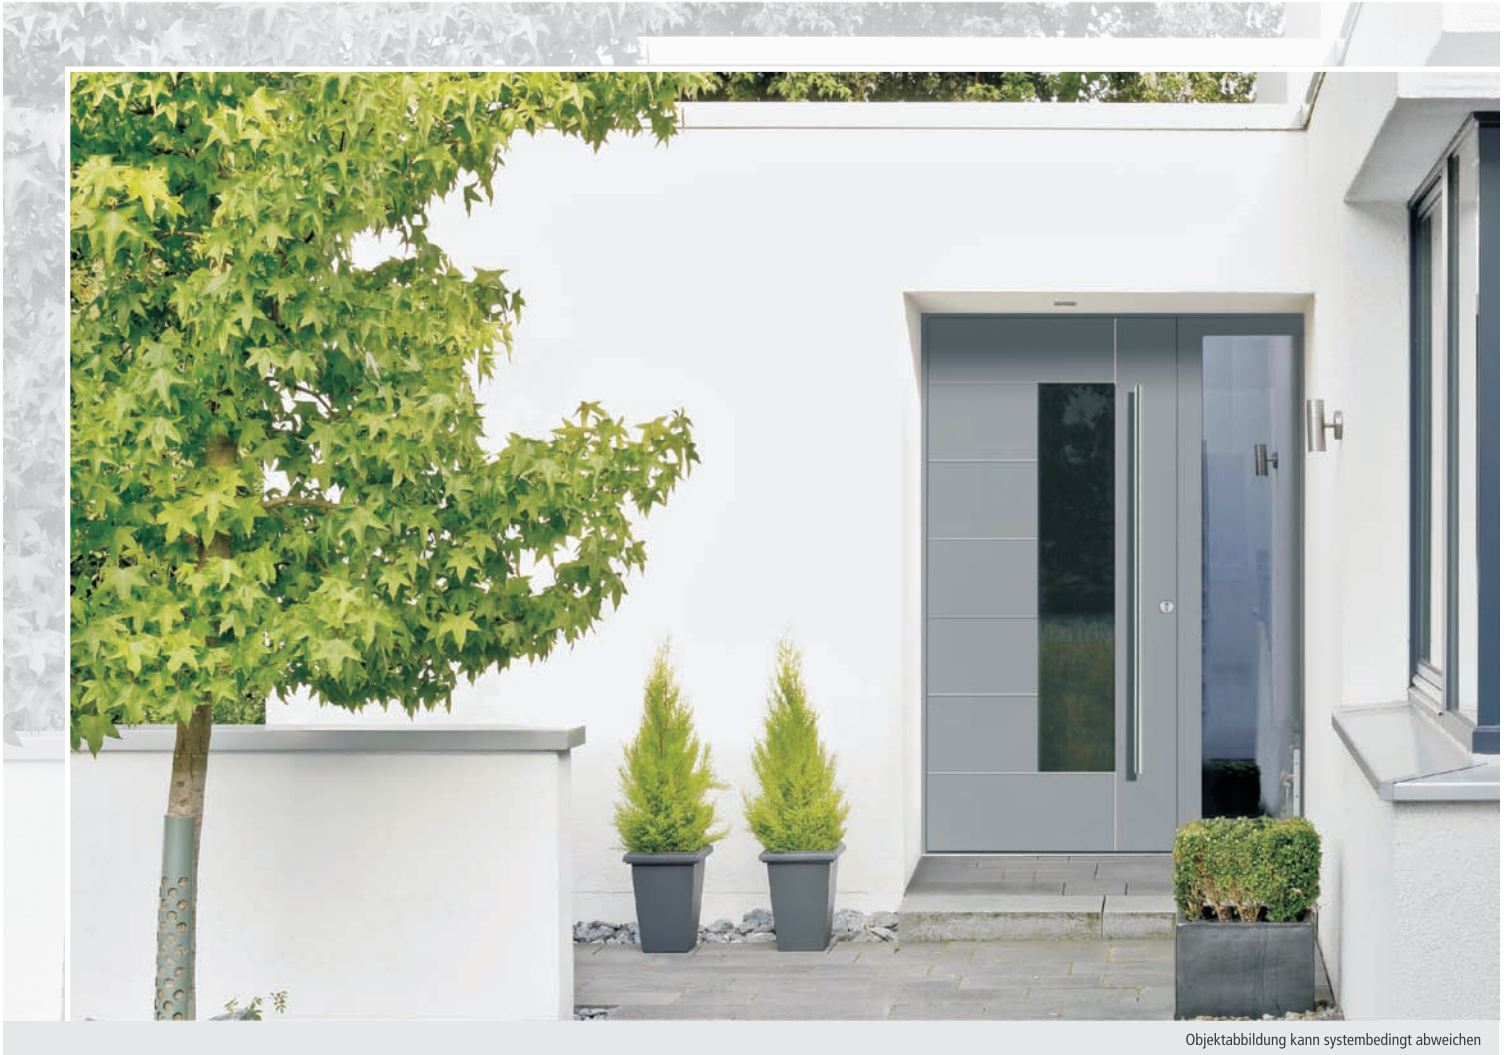

Objektabbildung kann systembedingt abweichen

Farbe RAL 7038 achatgrau
Griffstange Edelstahl BA 3001
Glas Iso hell
Edelstahl-Lisenen

Preise

ab 4.090,- €

ab 3.990,- €

ab 3.790,- €

ab 3.790,- €

Seitenteilpreise und weiteres Zubehör ab Seite 30.
Alle Preise inkl. gesetzlicher Mehrwertsteuer (ohne Montage- und Demontageleistung).