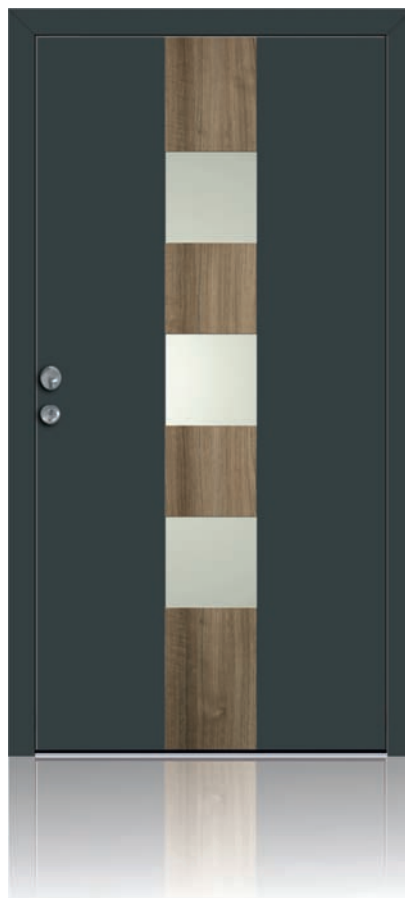

#### Detail

Edelstahl-Lisene matt gebürstet  
Lisene erhaben zum Türblatt

„Glück, das ist einfach eine gute Gesundheit und ein schlechtes Gedächtnis.“

Ernest Hemingway

Farbe RAL 9016 verkehrsweiß  
Holzdekor AnTeak\*\*  
Griffstange Edelstahl matt BA 3011  
Glas Satinato weiß