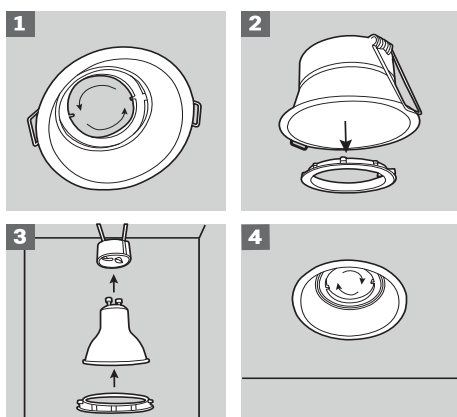

Instalação

Normas e certificações

Tipo proteção (IP)	20
Normas	CE / RoHS

DADOS LOGÍSTICOS

Código (EAN)

Ref.^a ASWL207BR 5604612724115

Descrição

Aro redondo recuado fixo

Caixa

Nº peças por caixa	1
Nº peças por embalagem	100
Peso produto s/ embalagem	0.10kg
Peso produto c/ embalagem	0.11kg

ACESSÓRIOS

	Não Incluídos
ASSLD10	5604612020743

ASEGU10	5604612142384

ASEGU10N	5604612153823