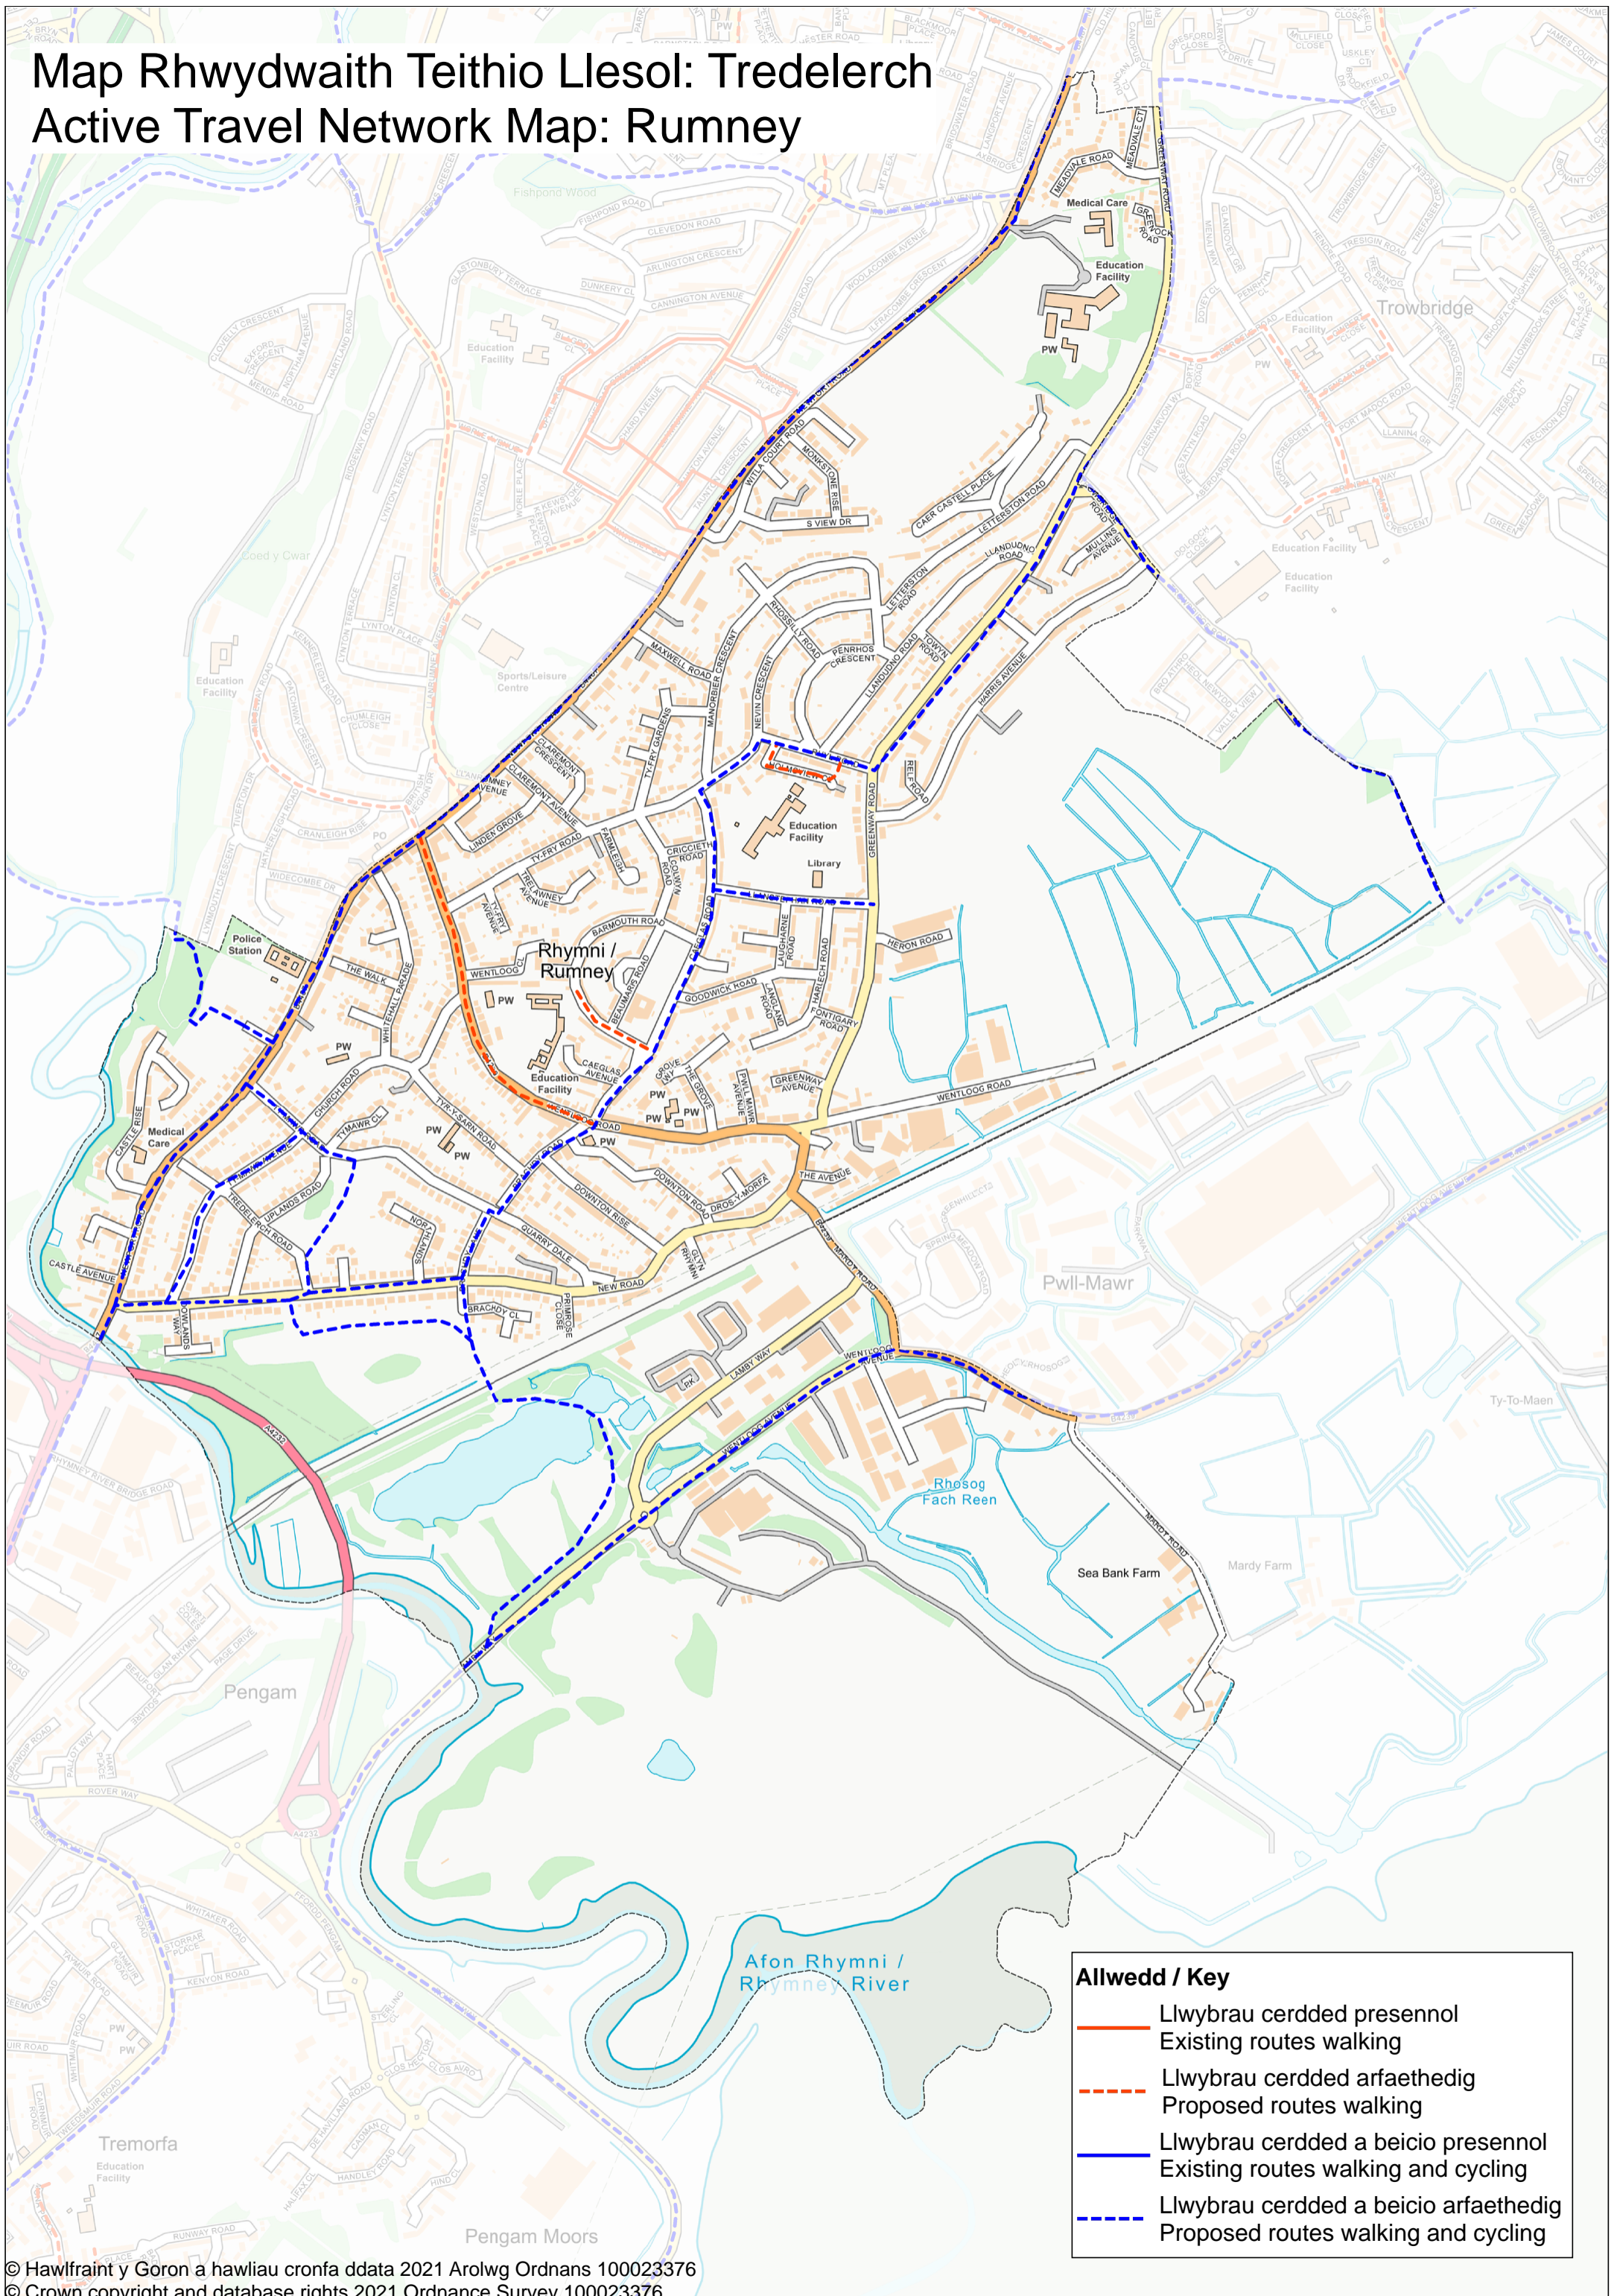

Map Rhwydwaith Teithio Llesol: Tredelerch

Active Travel Network Map: Rumney

Allwedd / Key

- Llwybrau cerdded presennol
Existing routes walking
- - - Llwybrau cerdded arfaethedig
Proposed routes walking
- Llwybrau cerdded a beicio presennol
Existing routes walking and cycling
- - - Llwybrau cerdded a beicio arfaethedig
Proposed routes walking and cycling