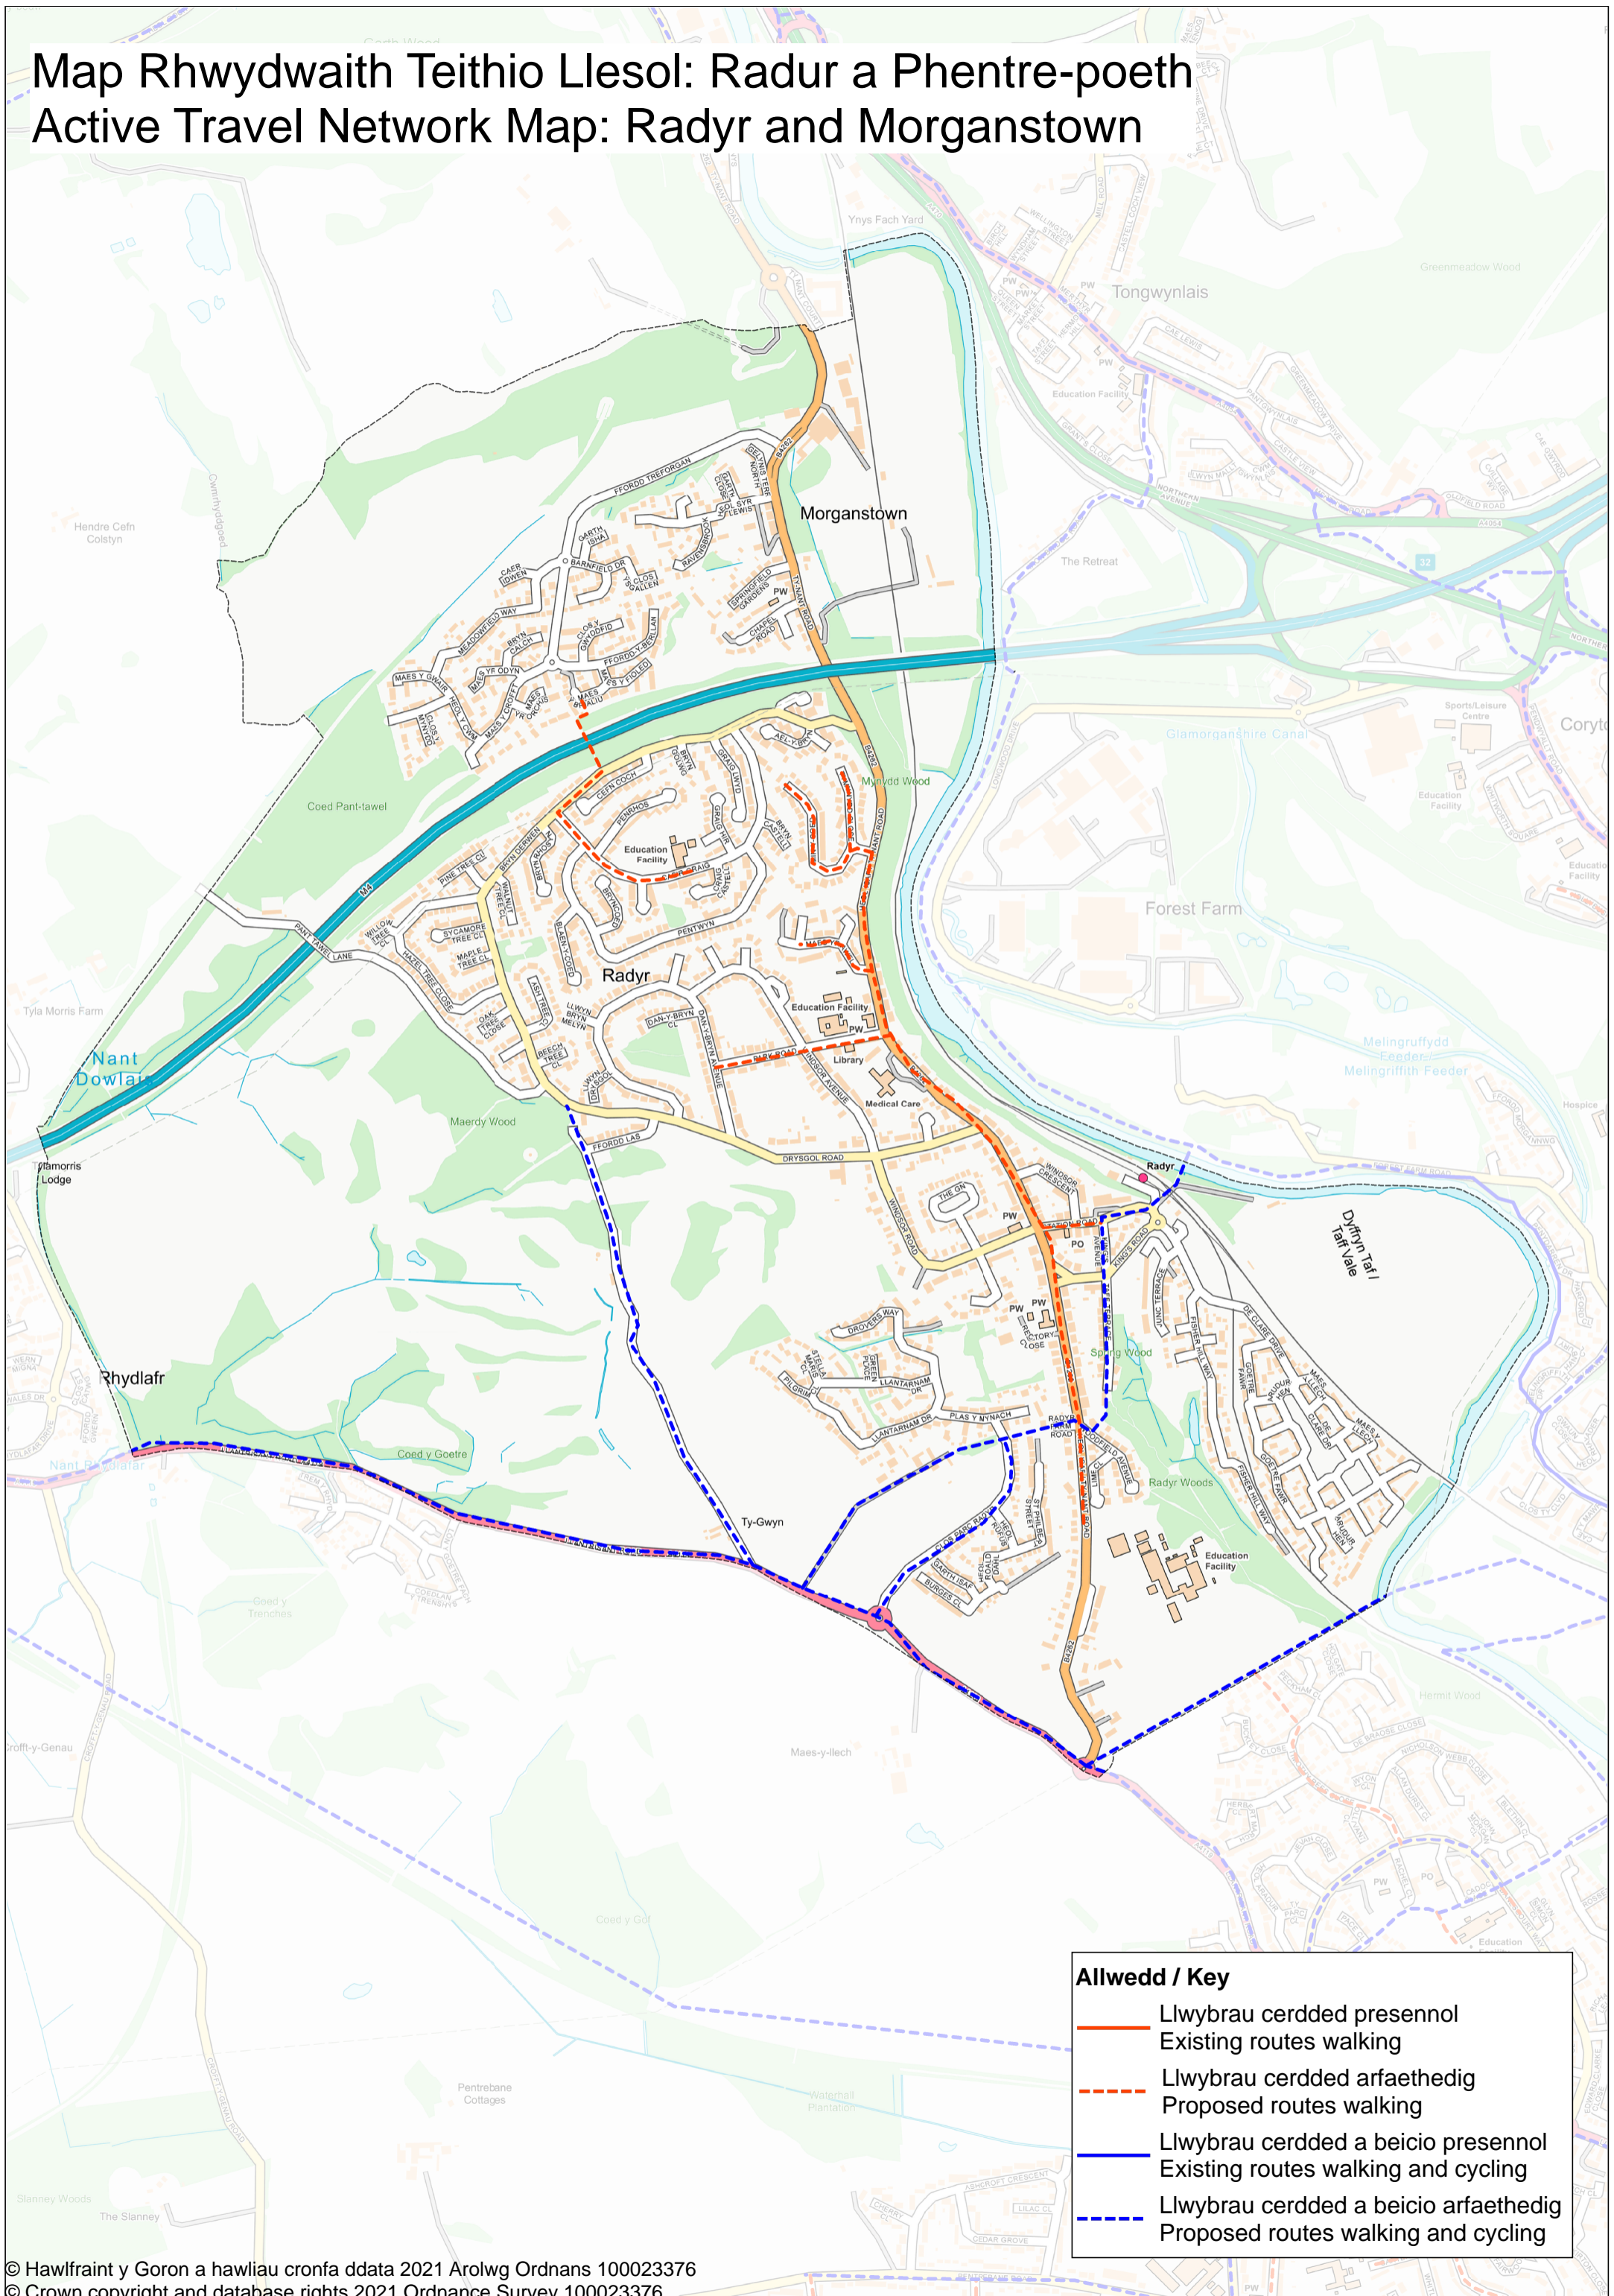

# Map Rhwydwaith Teithio Llesol: Radur a Phentre-poeth

## Active Travel Network Map: Radyr and Morganstown

**Allwedd / Key**

- Llwybrau cerdded presennol  
Existing routes walking
- Llwybrau cerdded arfaethedig  
Proposed routes walking
- Llwybrau cerdded a beicio presennol  
Existing routes walking and cycling
- Llwybrau cerdded a beicio arfaethedig  
Proposed routes walking and cycling