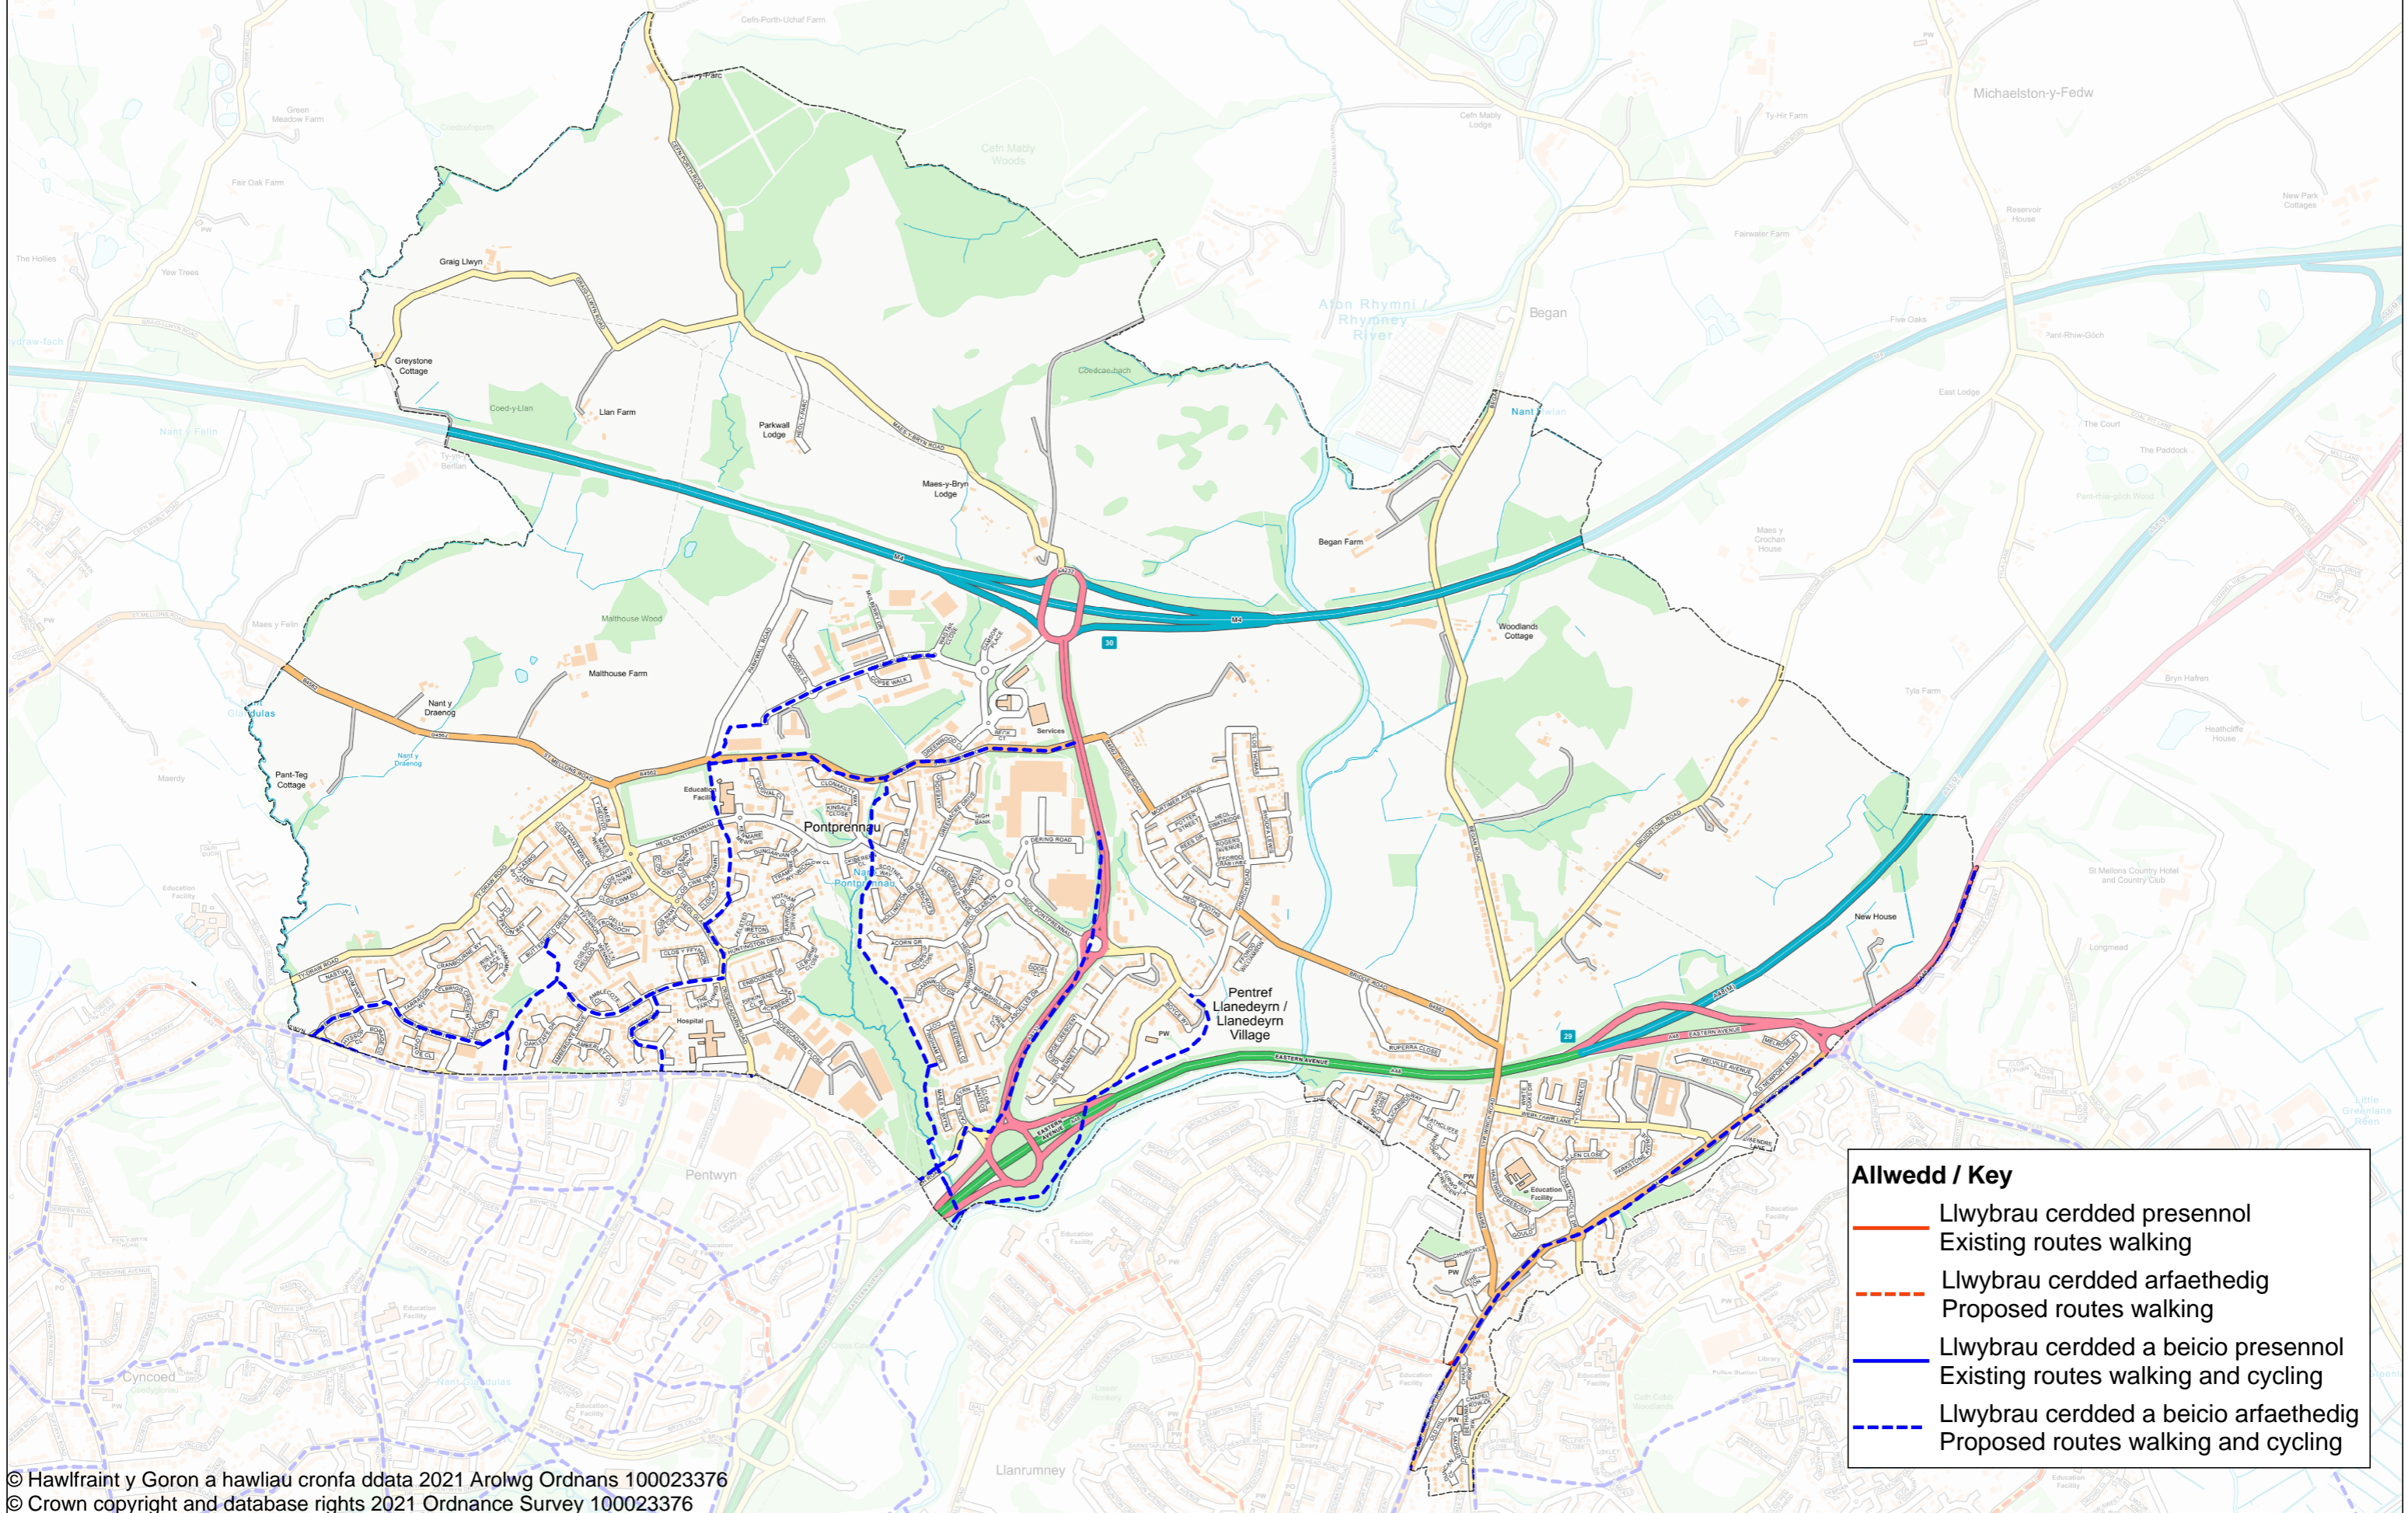

Map Rhwydwaith Teithio Llesol: Pontprennau a Phentref Llaneirwg

Active Travel Network Map: Pontprennau and Old St Mellons

Allwedd / Key

	Llwybrau cerdded presennol Existing routes walking
	Llwybrau cerdded arfaethedig Proposed routes walking
	Llwybrau cerdded a beicio presennol Existing routes walking and cycling
	Llwybrau cerdded a beicio arfaethedig Proposed routes walking and cycling