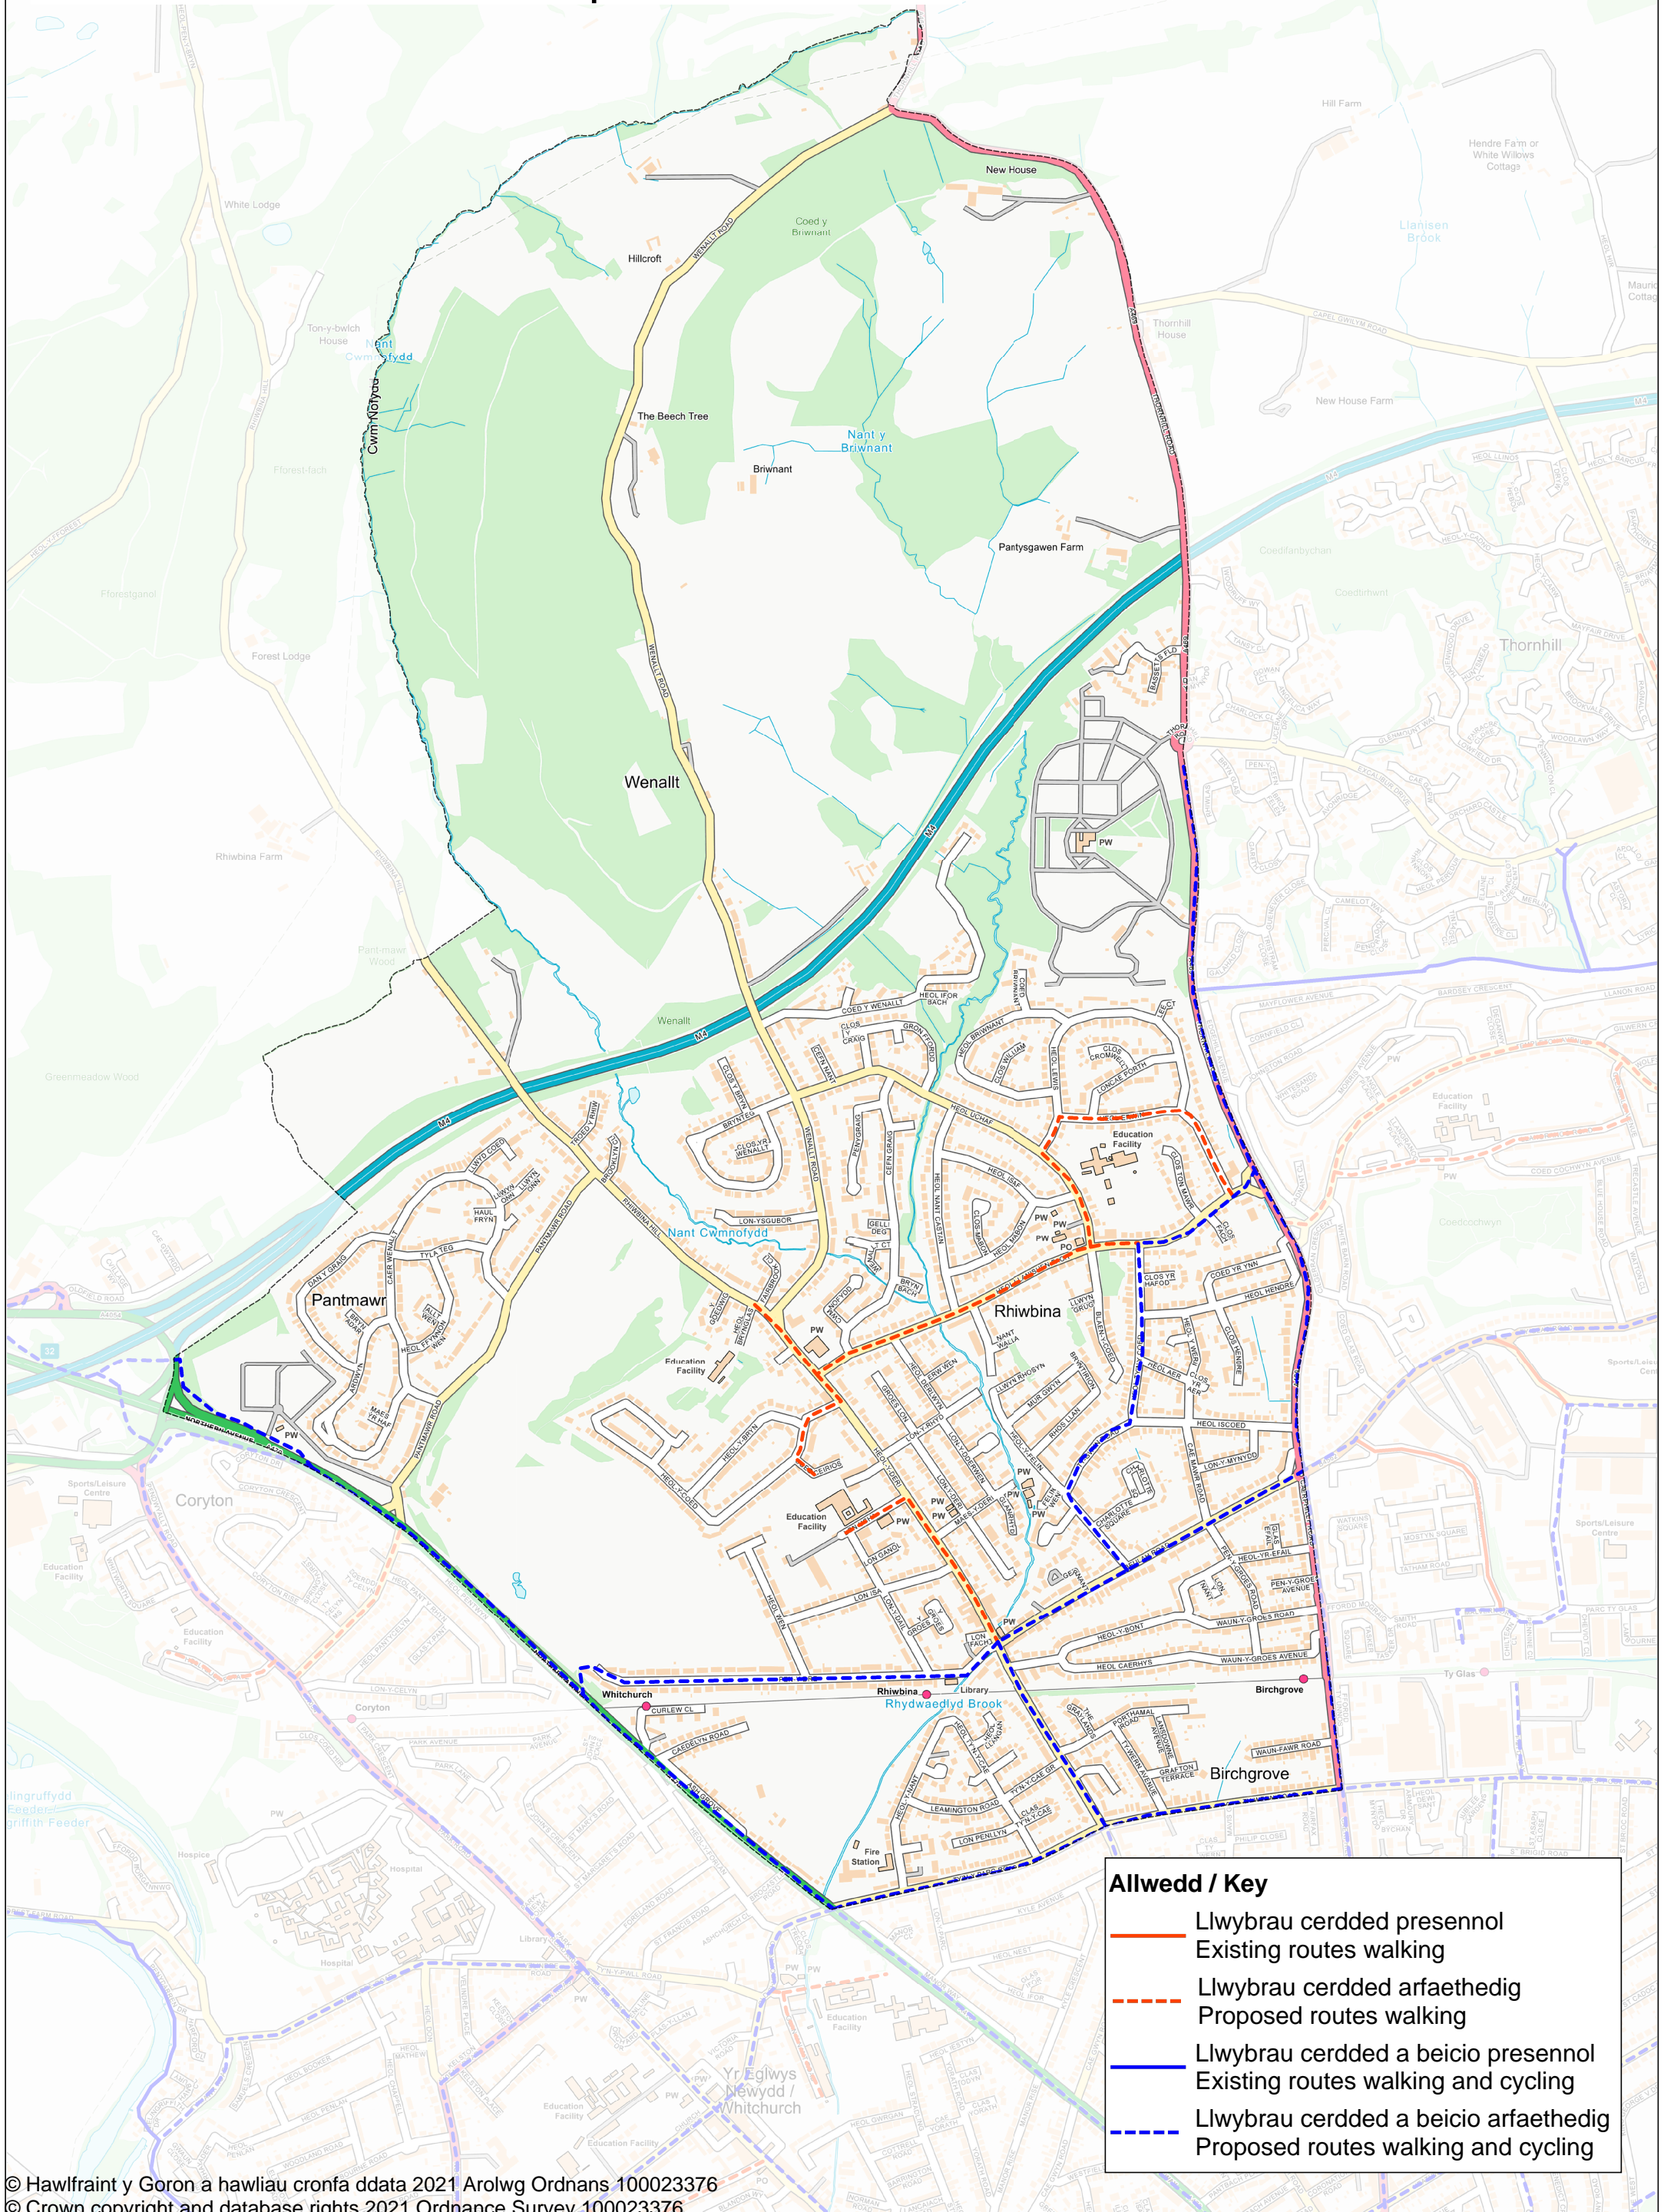

Map Rhwydwaith Teithio Llesol: Rhiwbeina

Active Travel Network Map: Rhiwbeina

Allwedd / Key

- Llwybrau cerdded presennol
Existing routes walking
- - - Llwybrau cerdded arfaethedig
Proposed routes walking
- Llwybrau cerdded a beicio presennol
Existing routes walking and cycling
- - - Llwybrau cerdded a beicio arfaethedig
Proposed routes walking and cycling