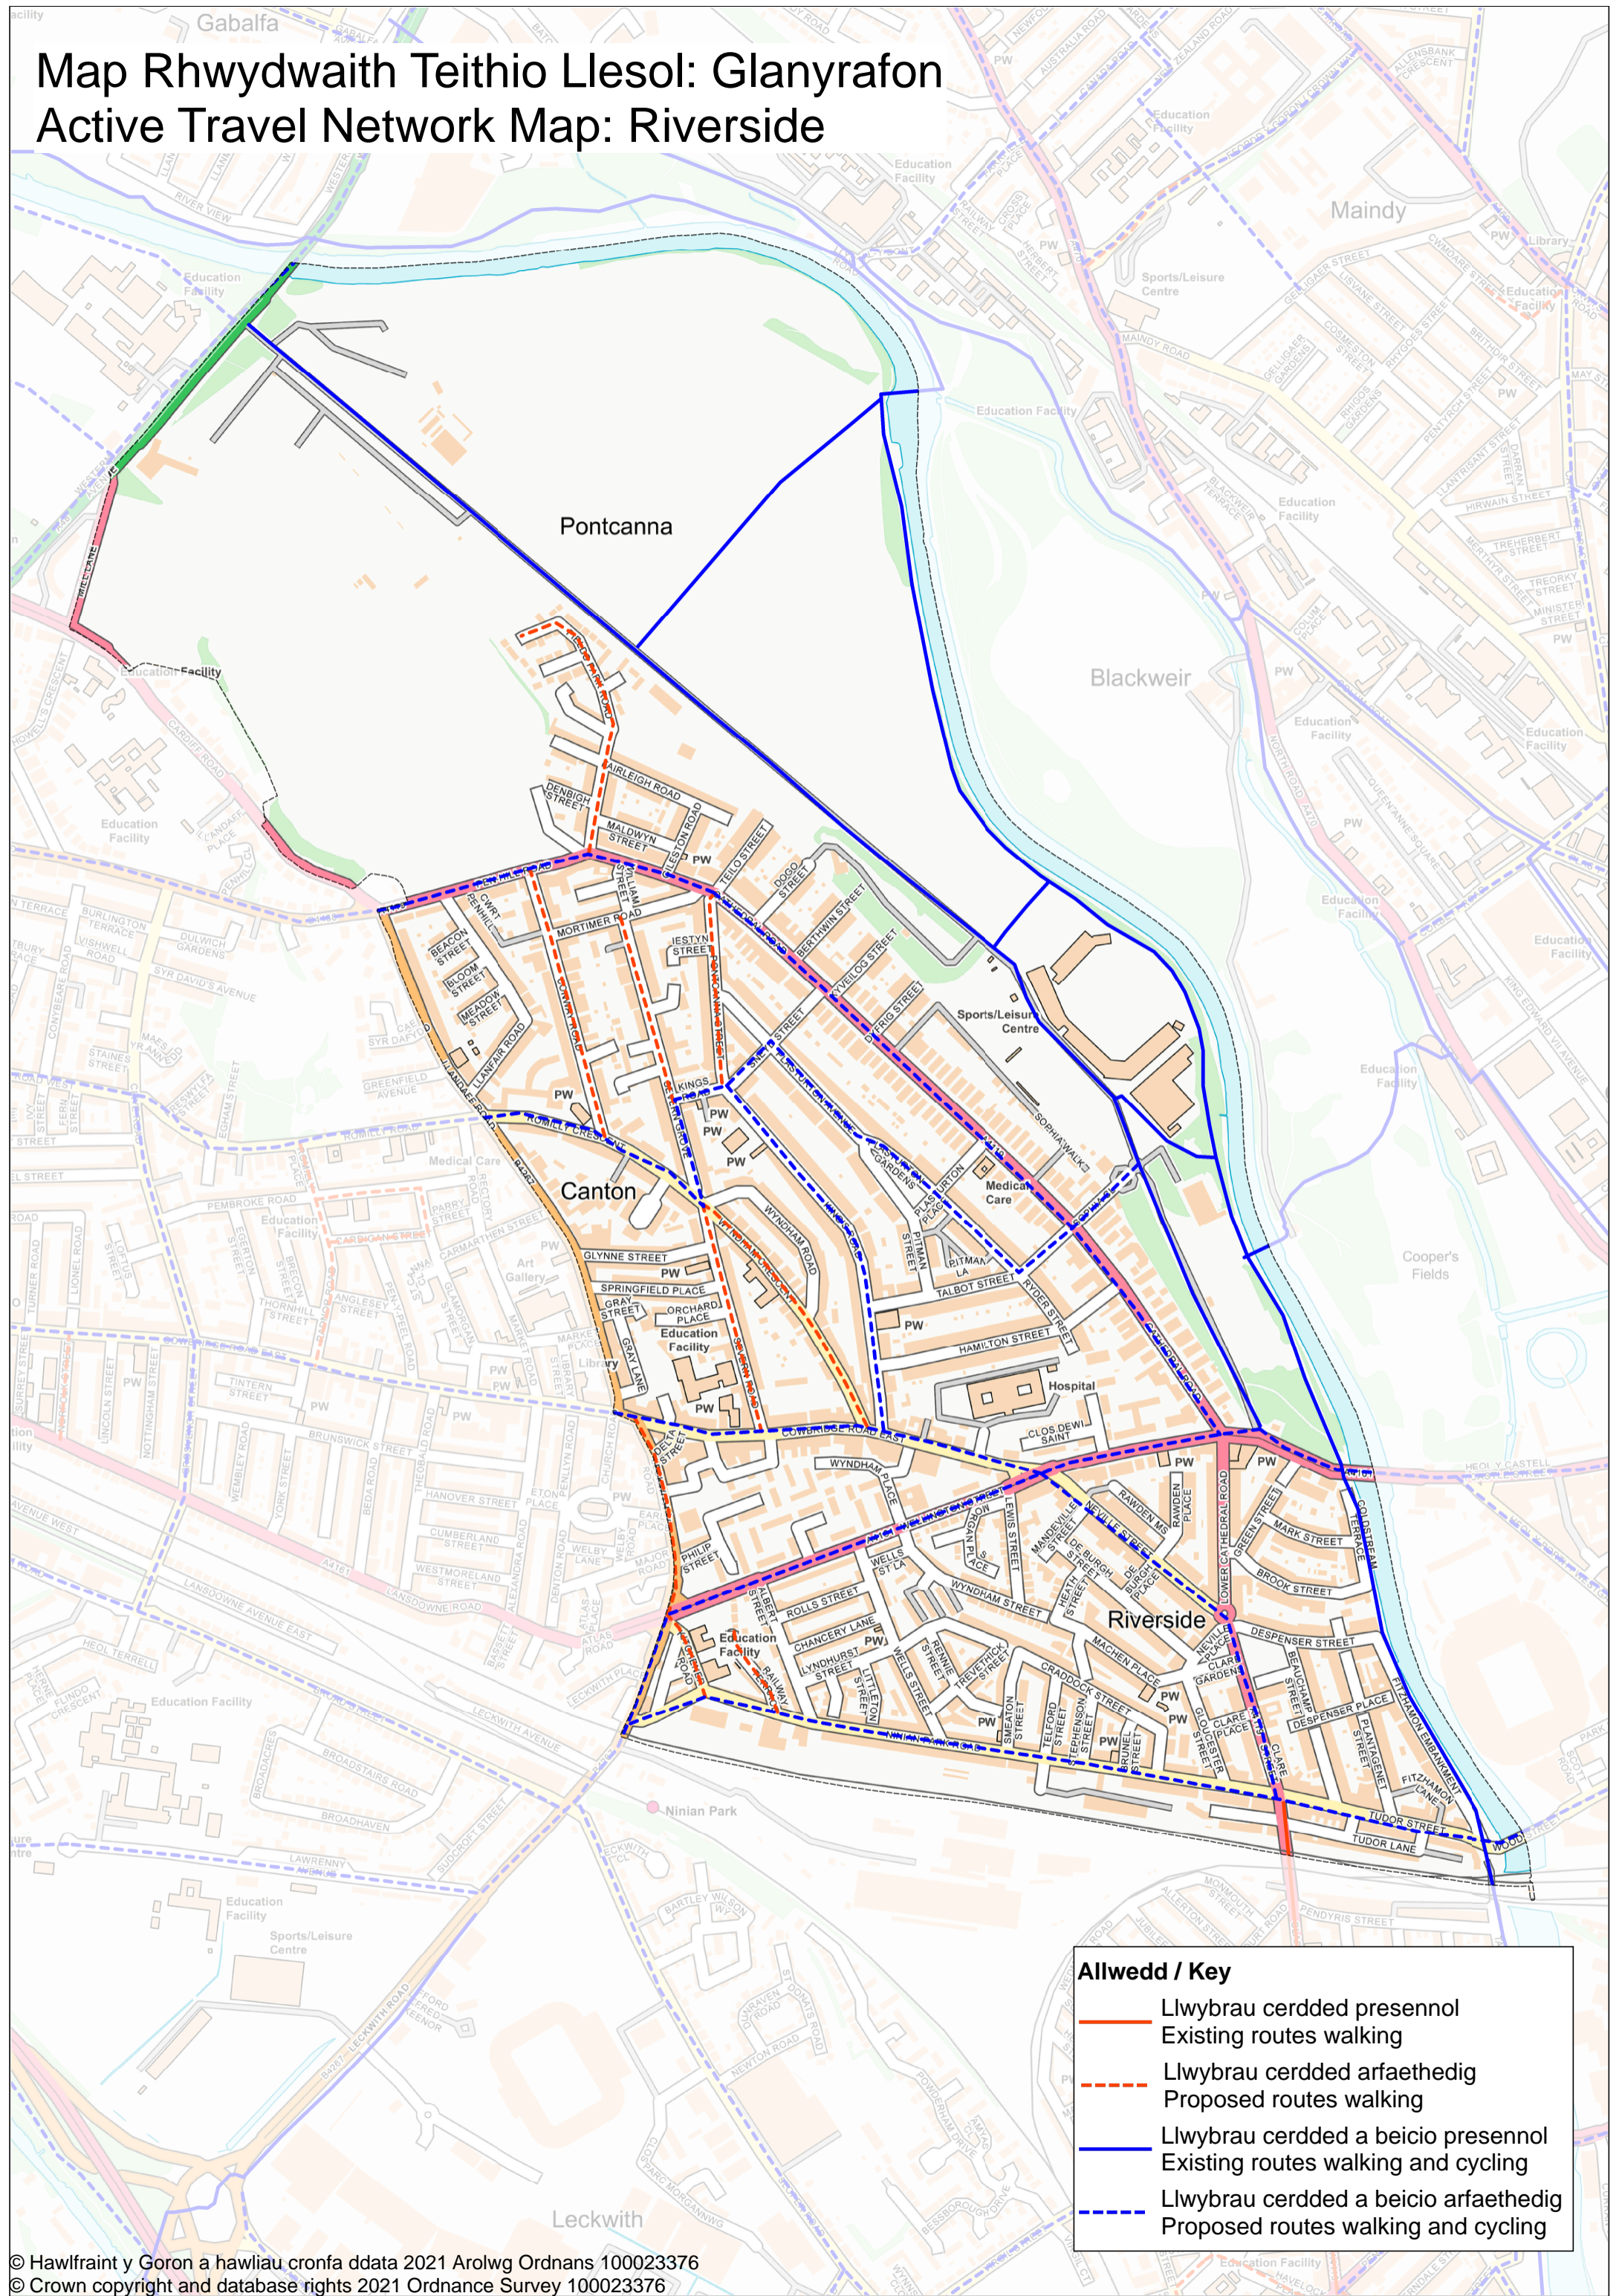

# Map Rhwydwaith Teithio Llesol: Glanyrafon Active Travel Network Map: Riverside

**Allwedd / Key**

- Llwybrau cerdded presennol  
Existing routes walking
- - - Llwybrau cerdded arfaethedig  
Proposed routes walking
- Llwybrau cerdded a beicio presennol  
Existing routes walking and cycling
- - - Llwybrau cerdded a beicio arfaethedig  
Proposed routes walking and cycling