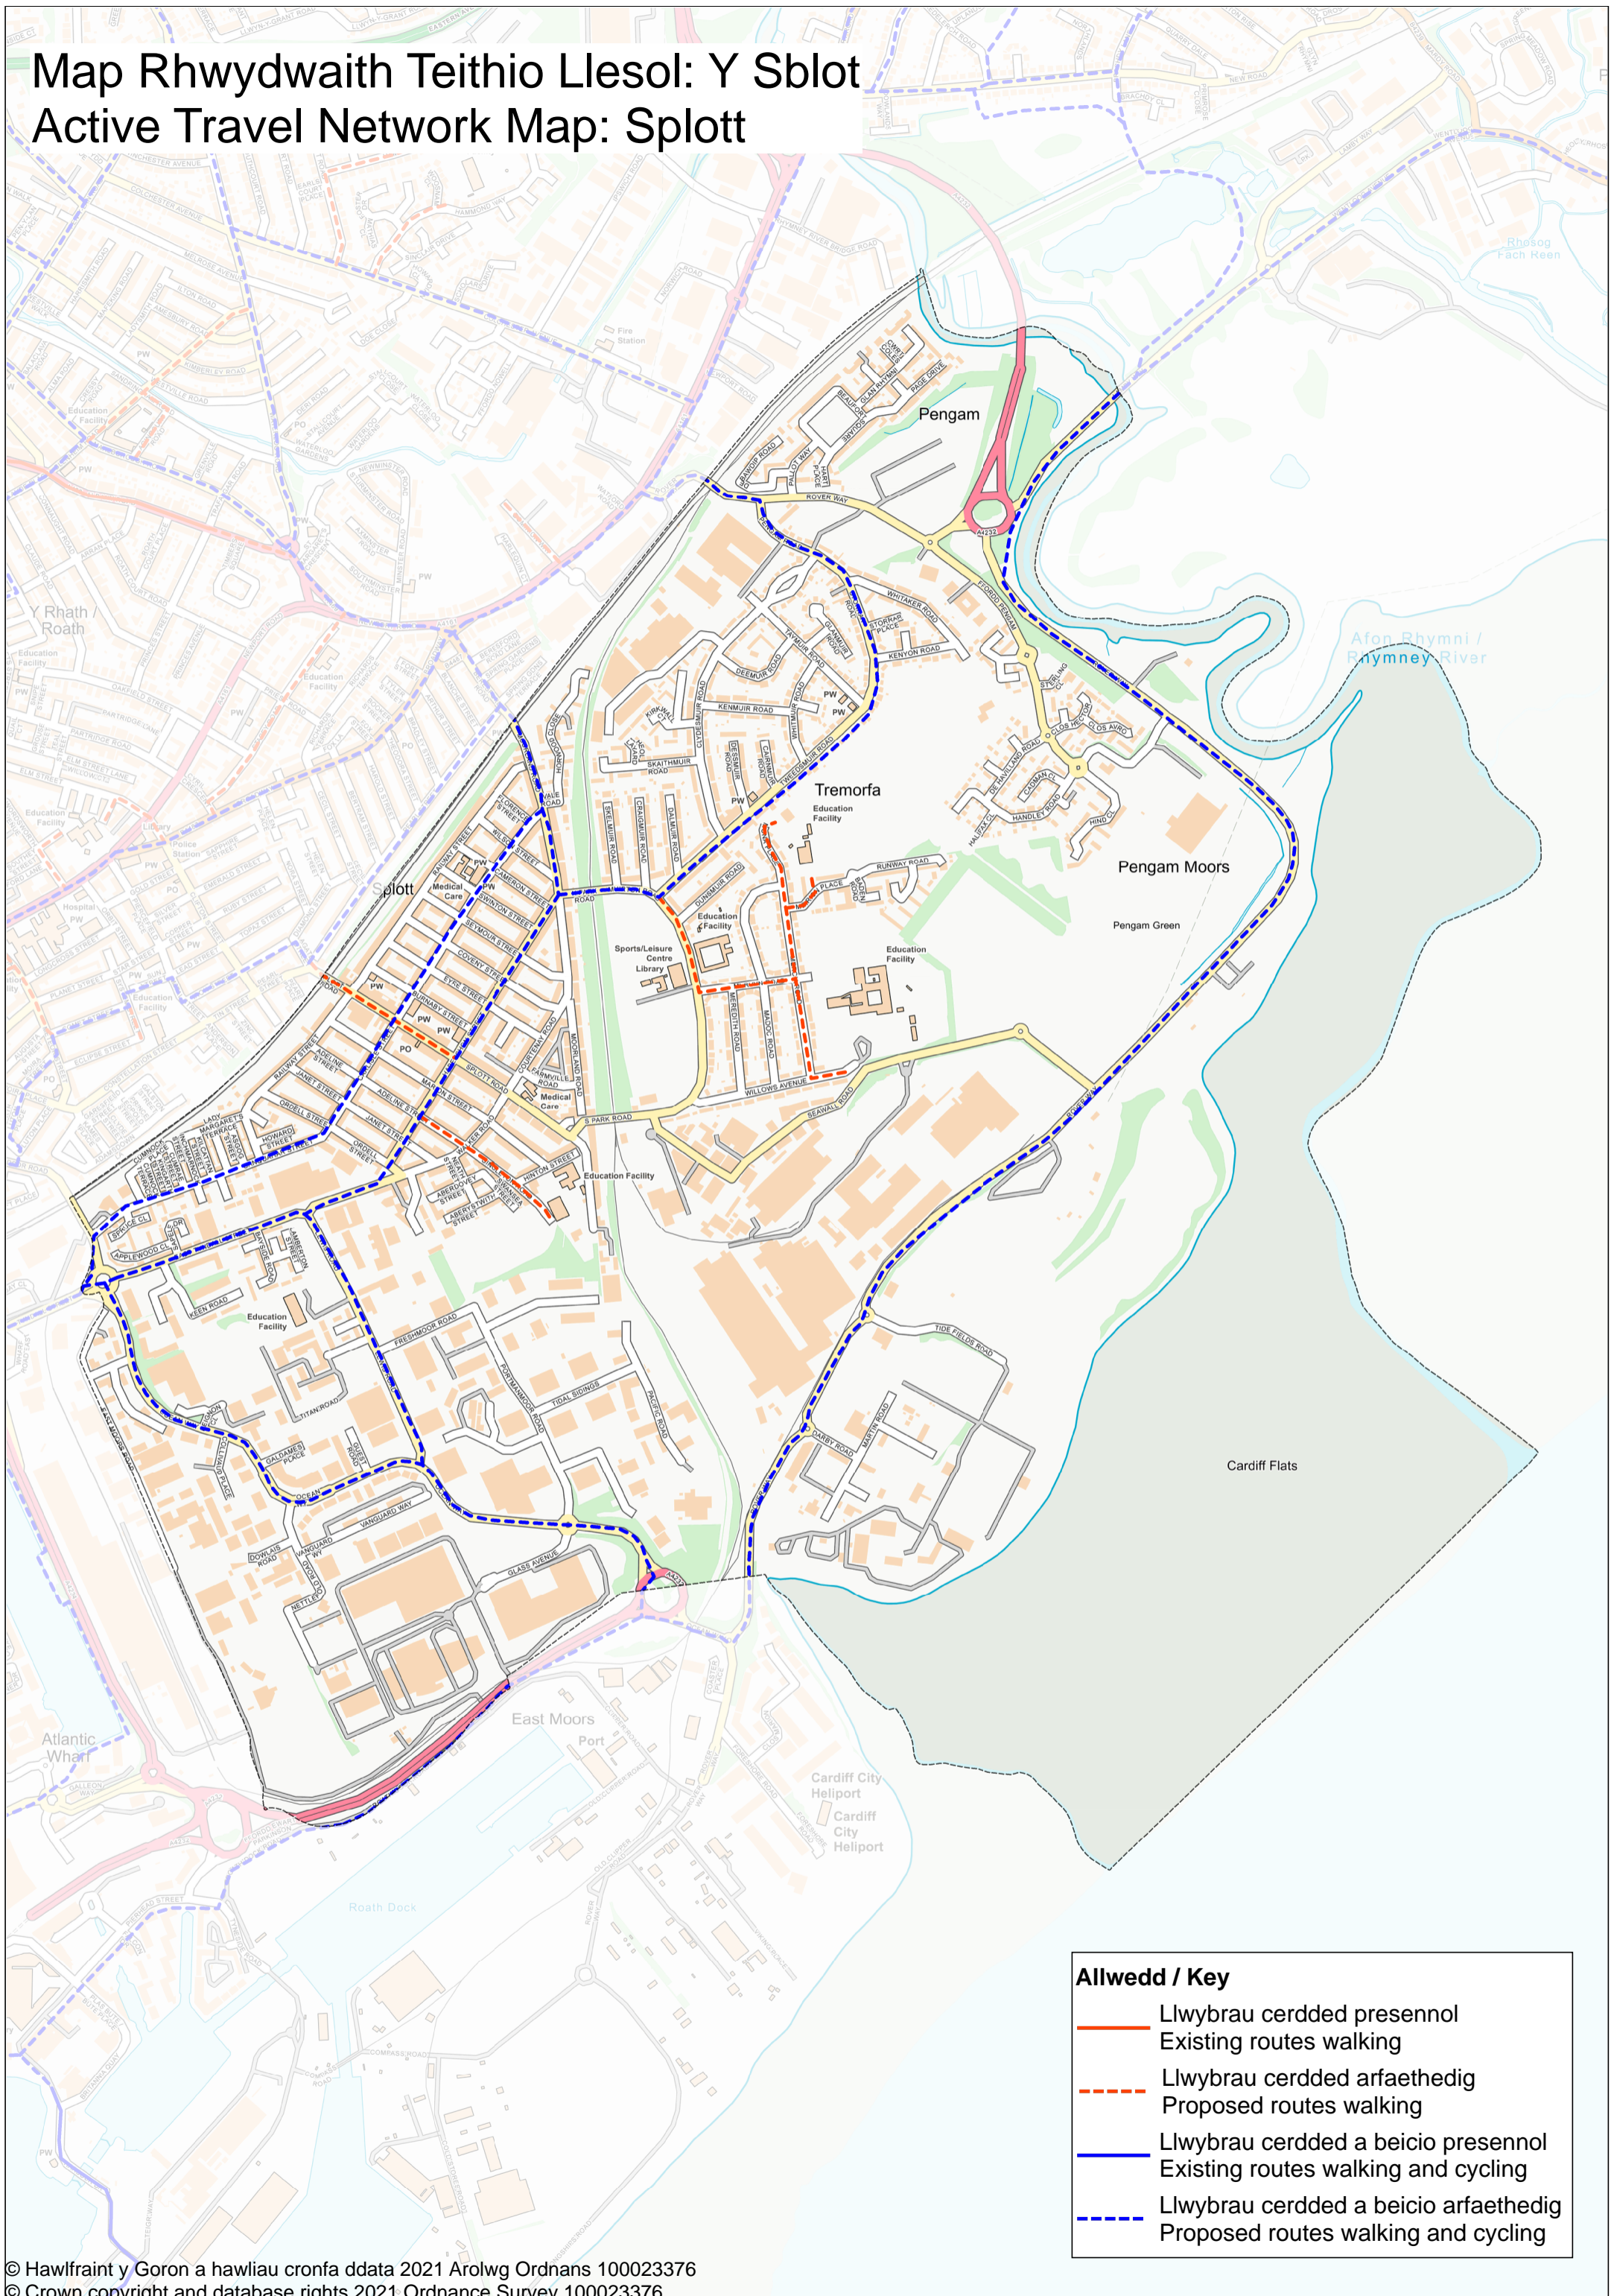

# Map Rhwydwaith Teithio Llesol: Y Sblot

## Active Travel Network Map: Splott

**Allwedd / Key**

	Llwybrau cerdded presennol Existing routes walking
	Llwybrau cerdded arfaethedig Proposed routes walking
	Llwybrau cerdded a beicio presennol Existing routes walking and cycling
	Llwybrau cerdded a beicio arfaethedig Proposed routes walking and cycling