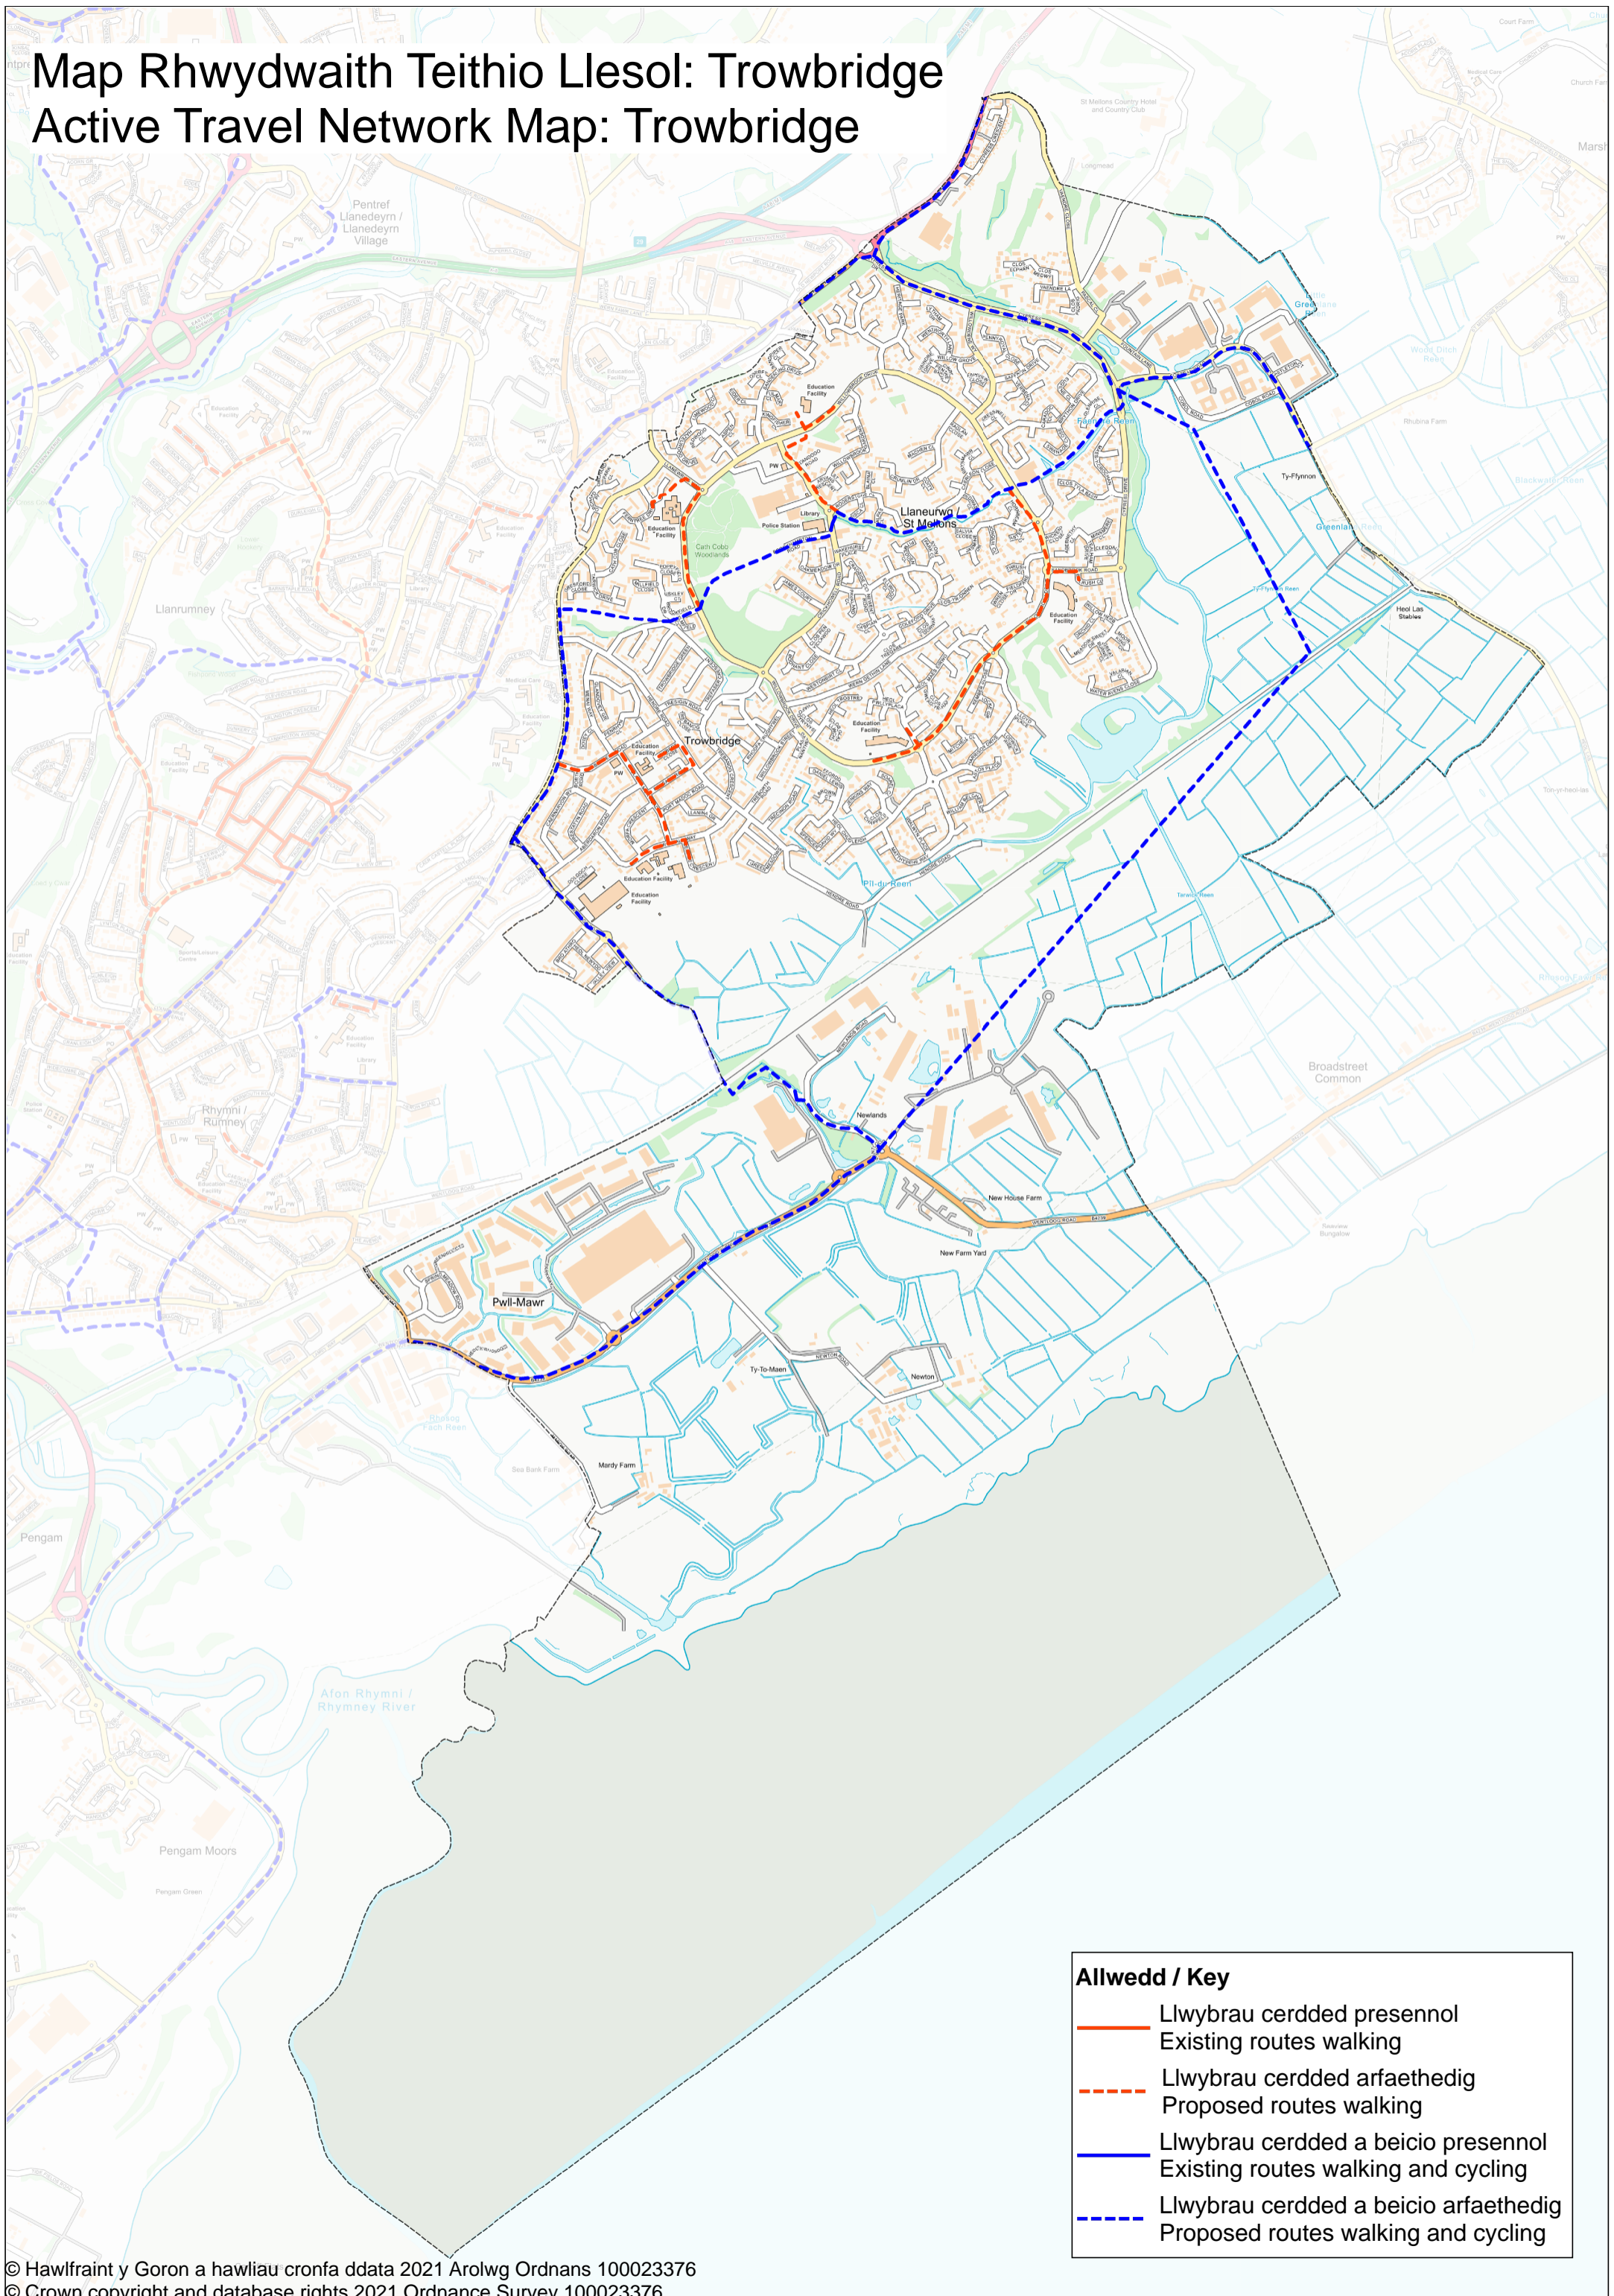

Map Rhwydwaith Teithio Llesol: Trowbridge

Active Travel Network Map: Trowbridge

Allwedd / Key

- Llwybrau cerdded presennol
Existing routes walking
- - - Llwybrau cerdded arfaethedig
Proposed routes walking
- Llwybrau cerdded a beicio presennol
Existing routes walking and cycling
- - - Llwybrau cerdded a beicio arfaethedig
Proposed routes walking and cycling