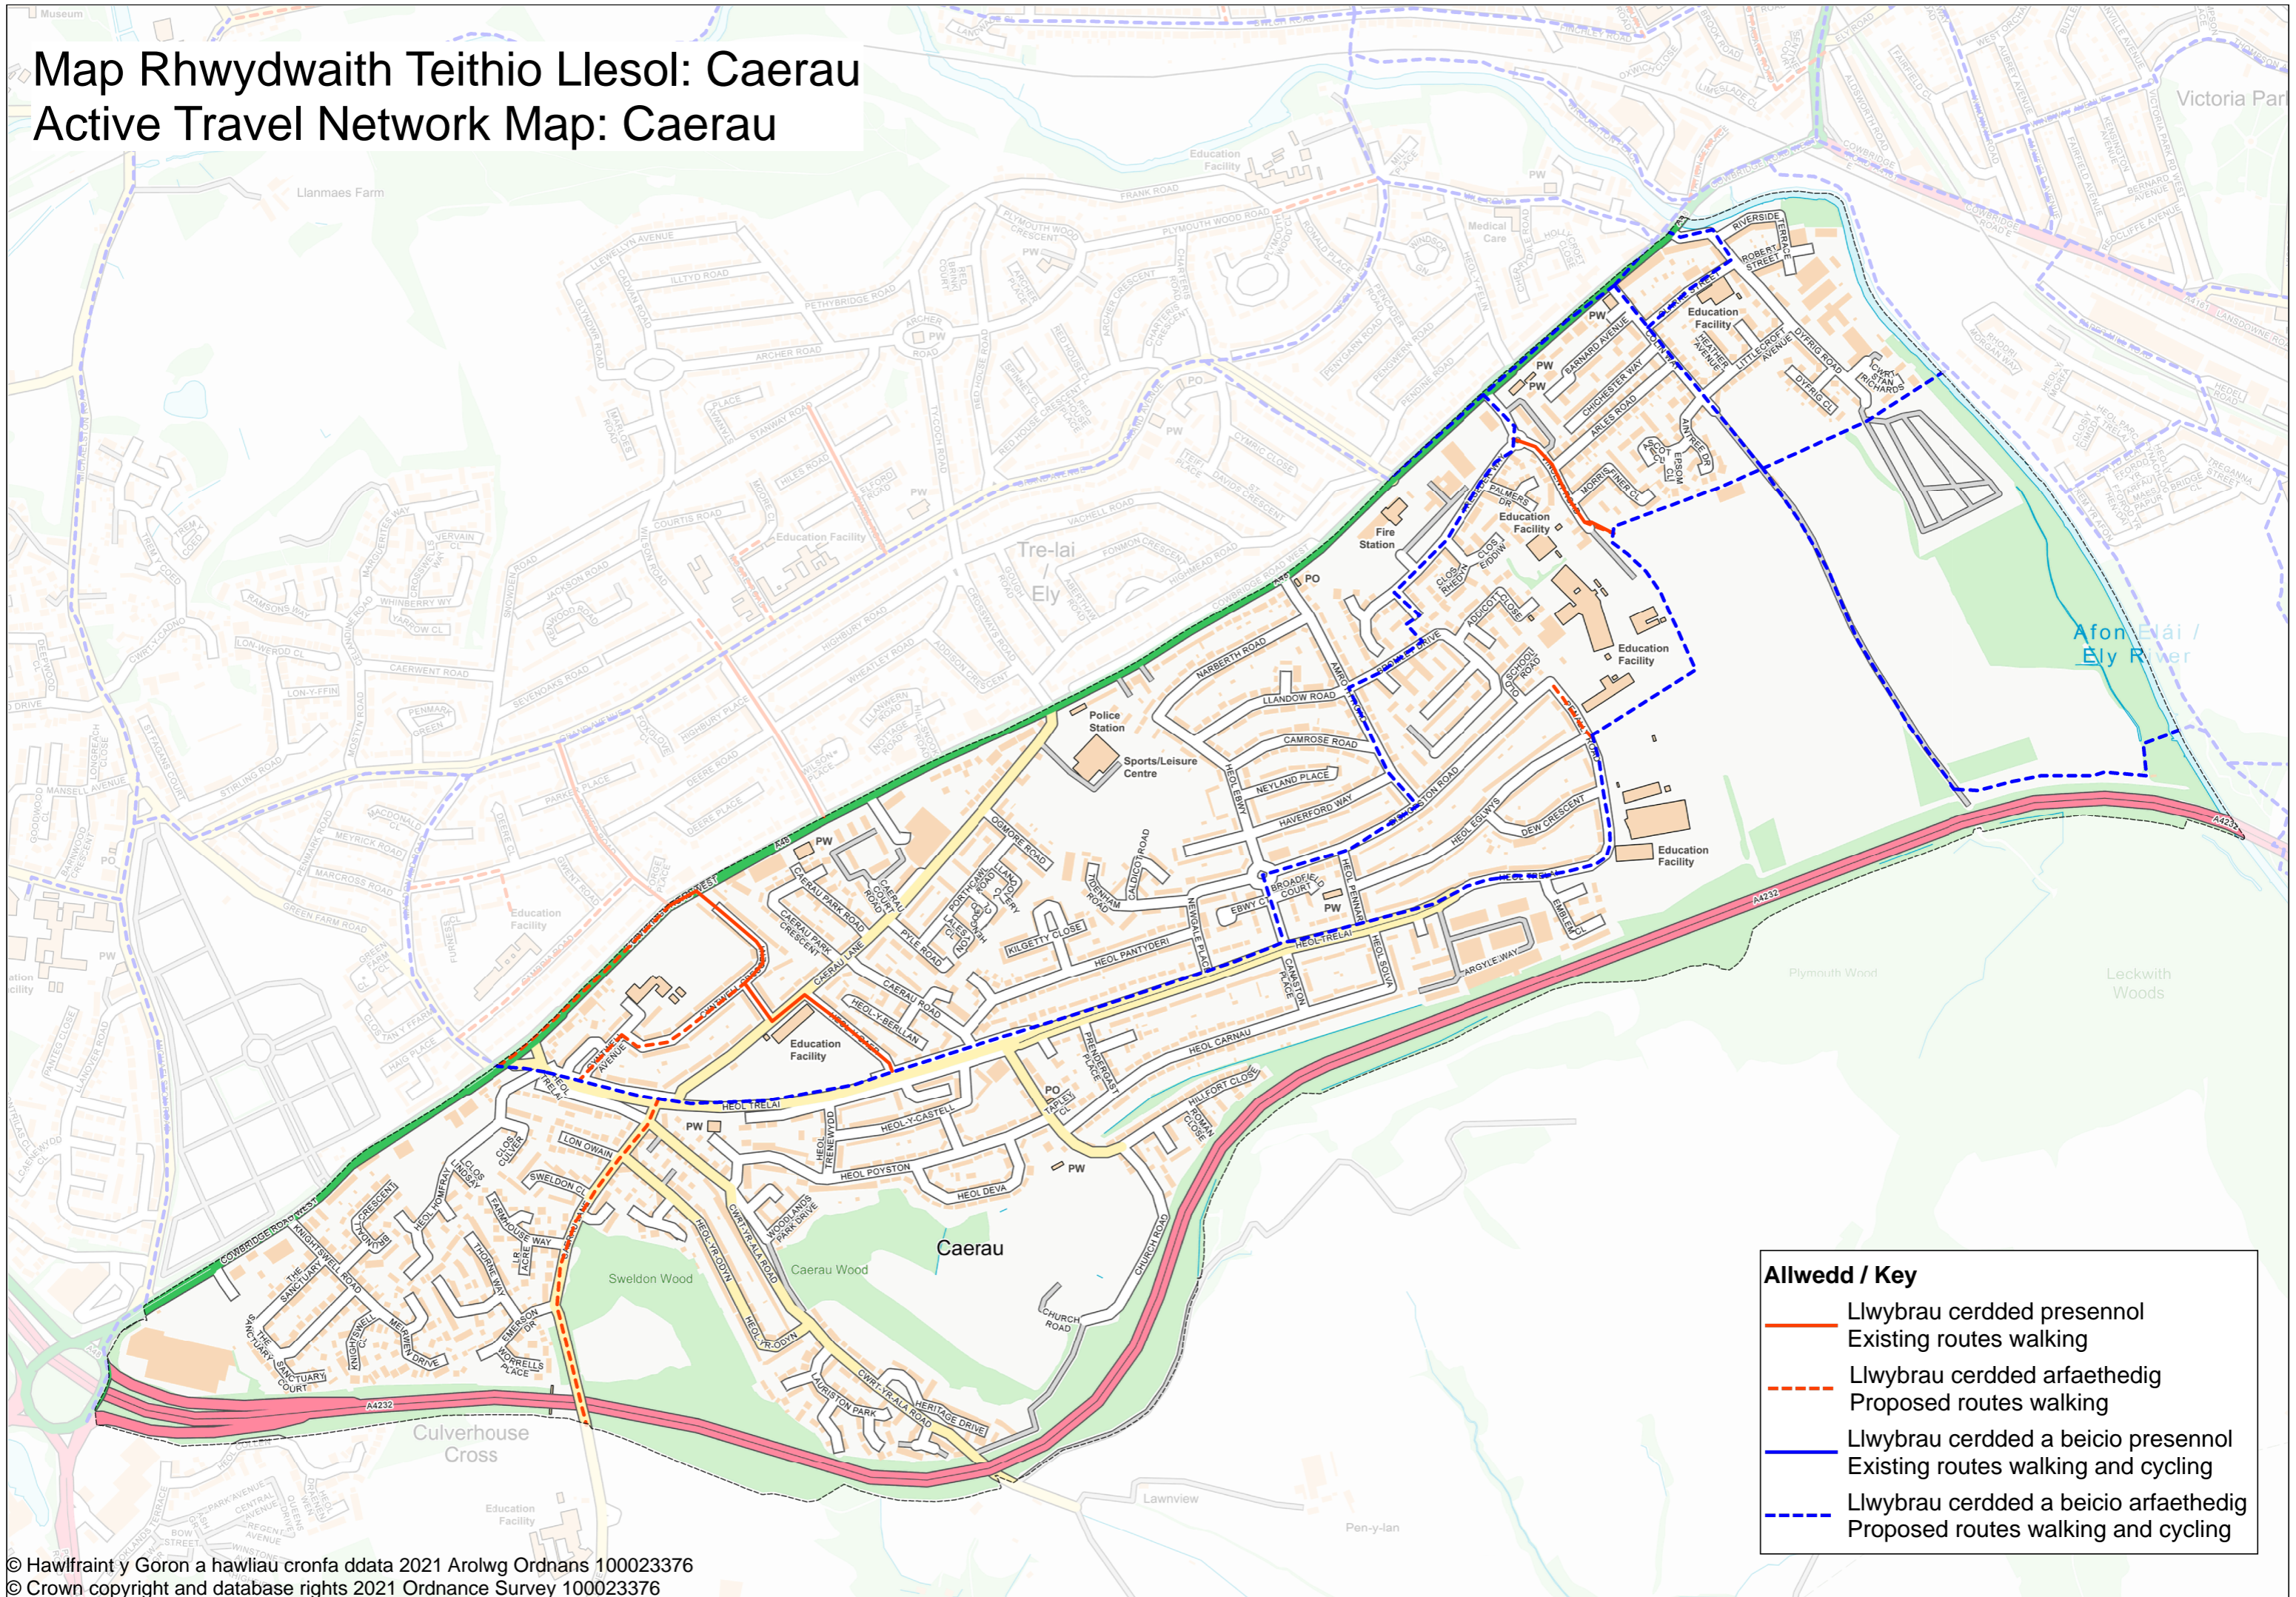

Map Rhwydwaith Teithio Llesol: Caerau

Active Travel Network Map: Caerau

Allwedd / Key

- Llwybrau cerdded presennol
Existing routes walking
- - - Llwybrau cerdded arfaethedig
Proposed routes walking
- Llwybrau cerdded a beicio presennol
Existing routes walking and cycling
- - - Llwybrau cerdded a beicio arfaethedig
Proposed routes walking and cycling