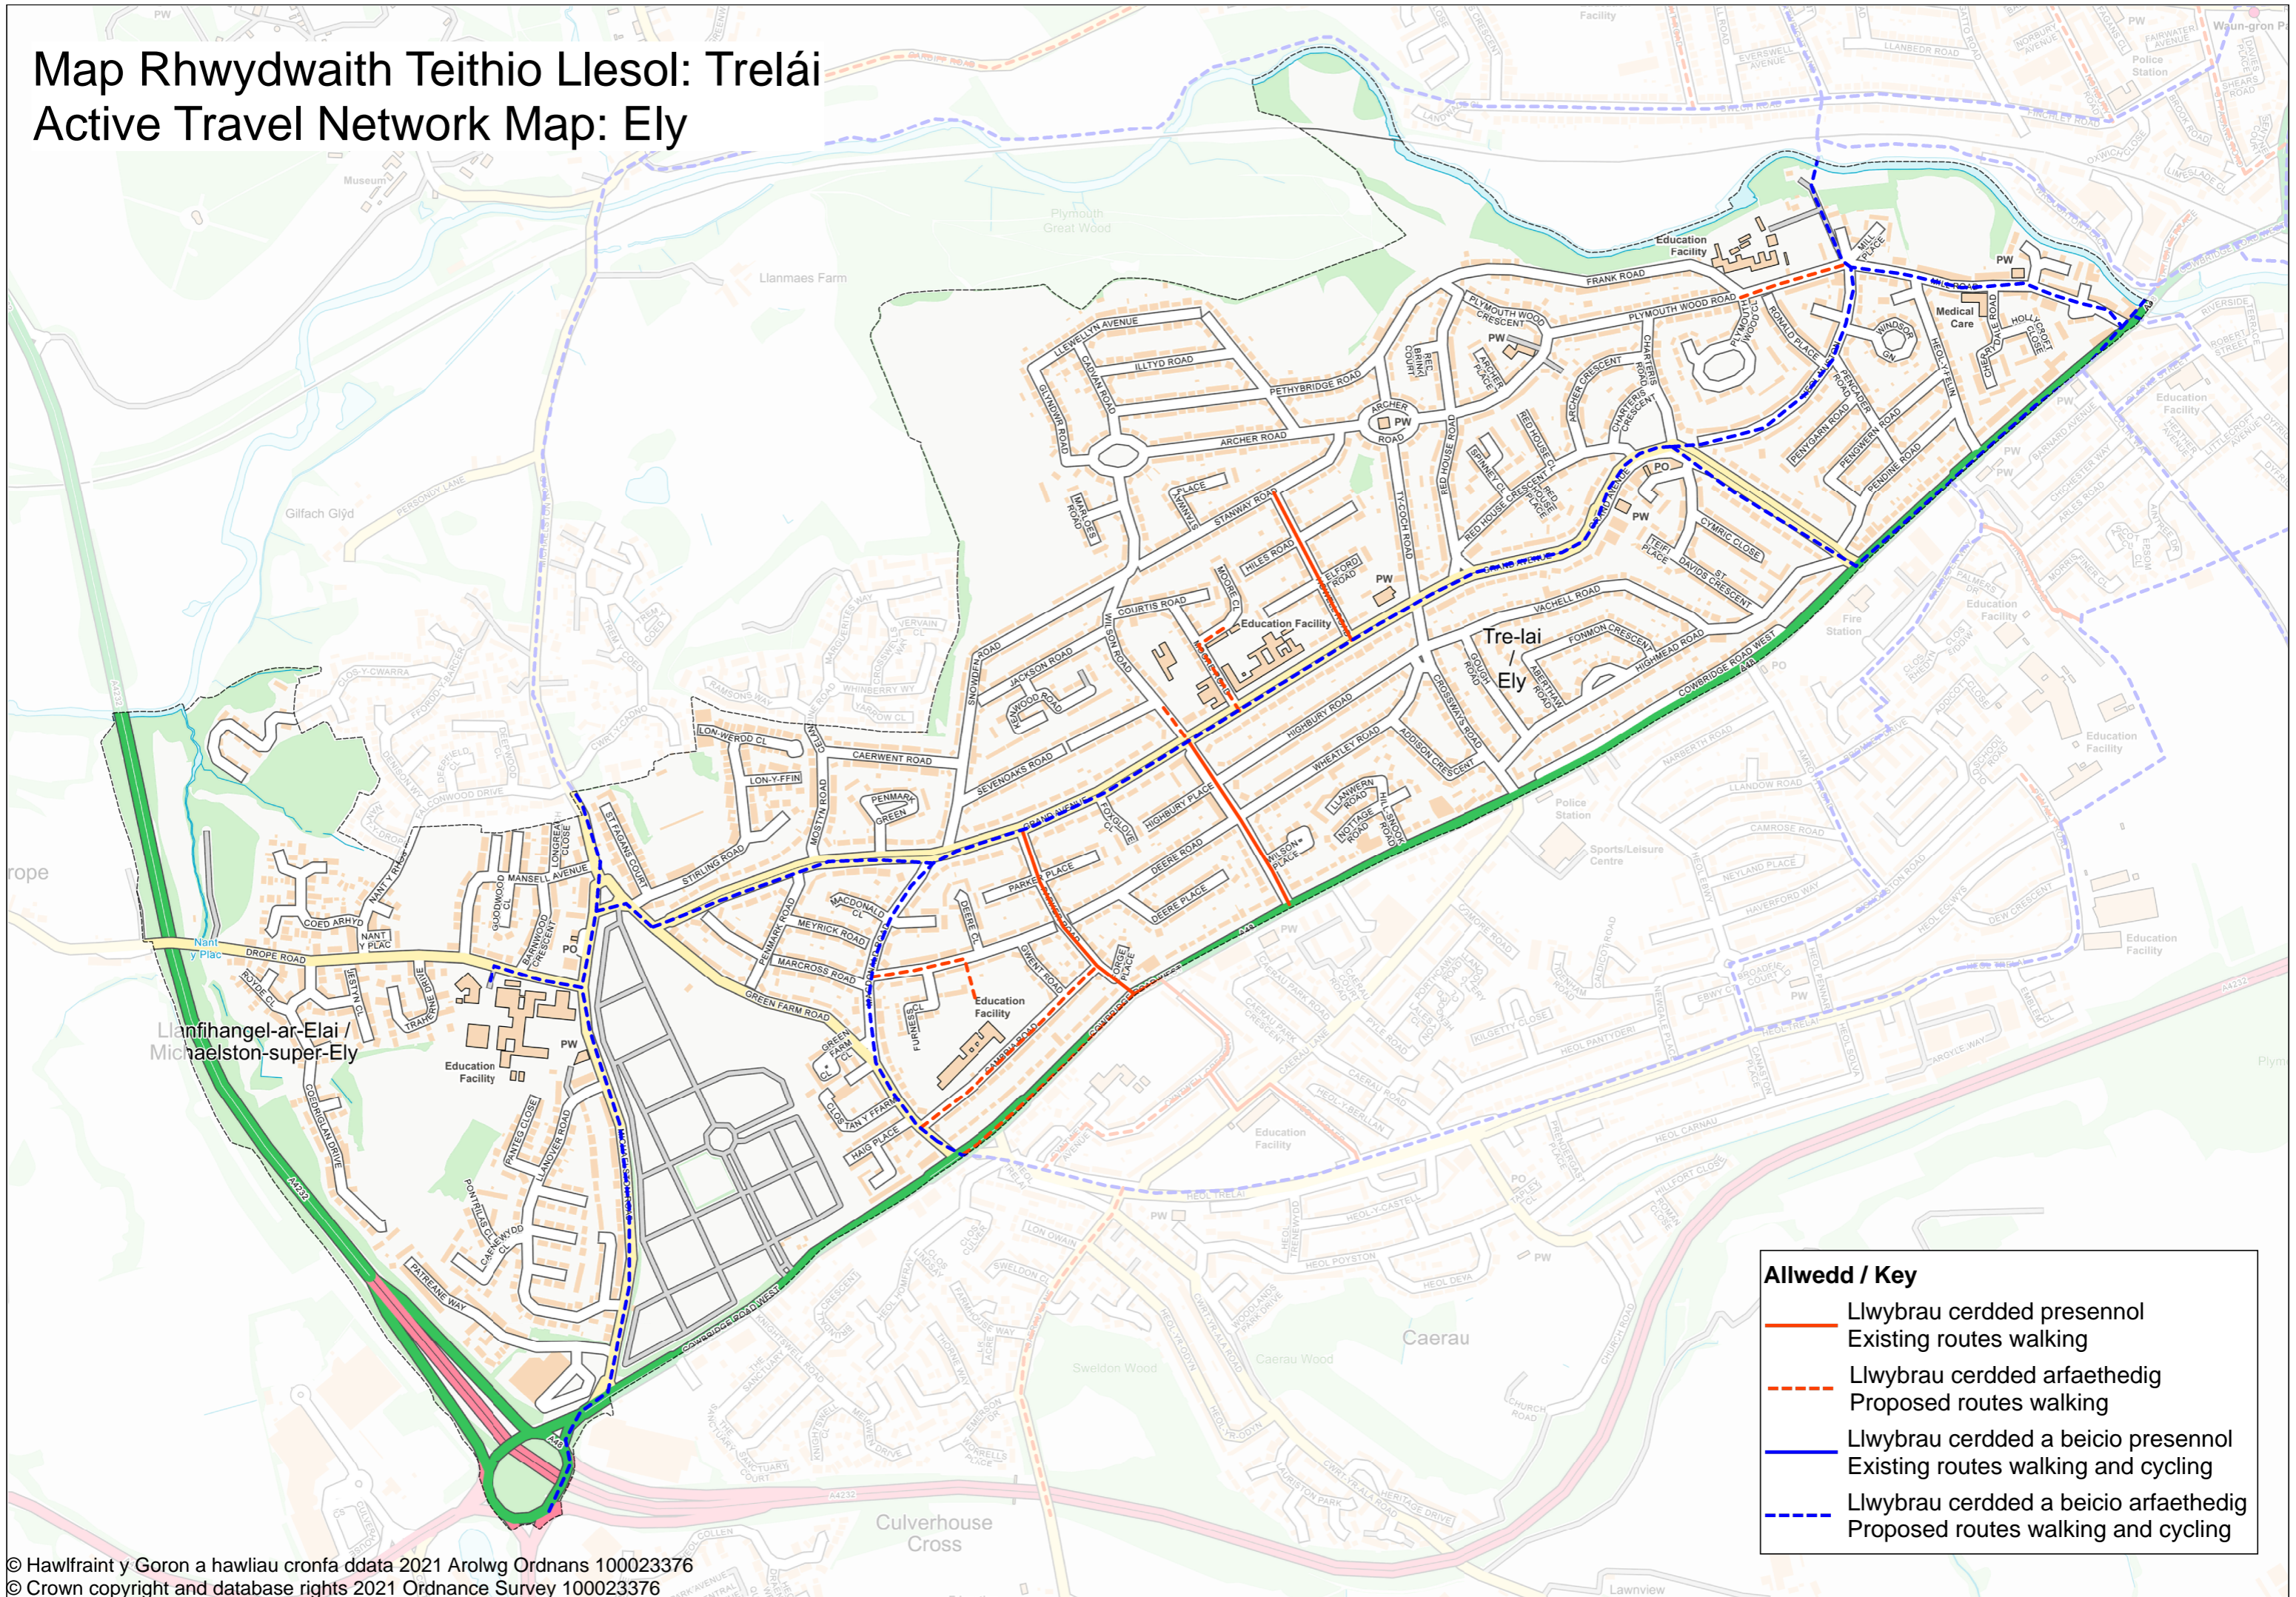

Map Rhwydwaith Teithio Llesol: Trelái

Active Travel Network Map: Ely

Llanfihangel-ar-Elai /
Michaelston-super-Ely

Tre-lai
Ely

Allwedd / Key

- Llwybrau cerdded presennol
Existing routes walking
- - - Llwybrau cerdded arfaethedig
Proposed routes walking
- Llwybrau cerdded a beicio presennol
Existing routes walking and cycling
- - - Llwybrau cerdded a beicio arfaethedig
Proposed routes walking and cycling