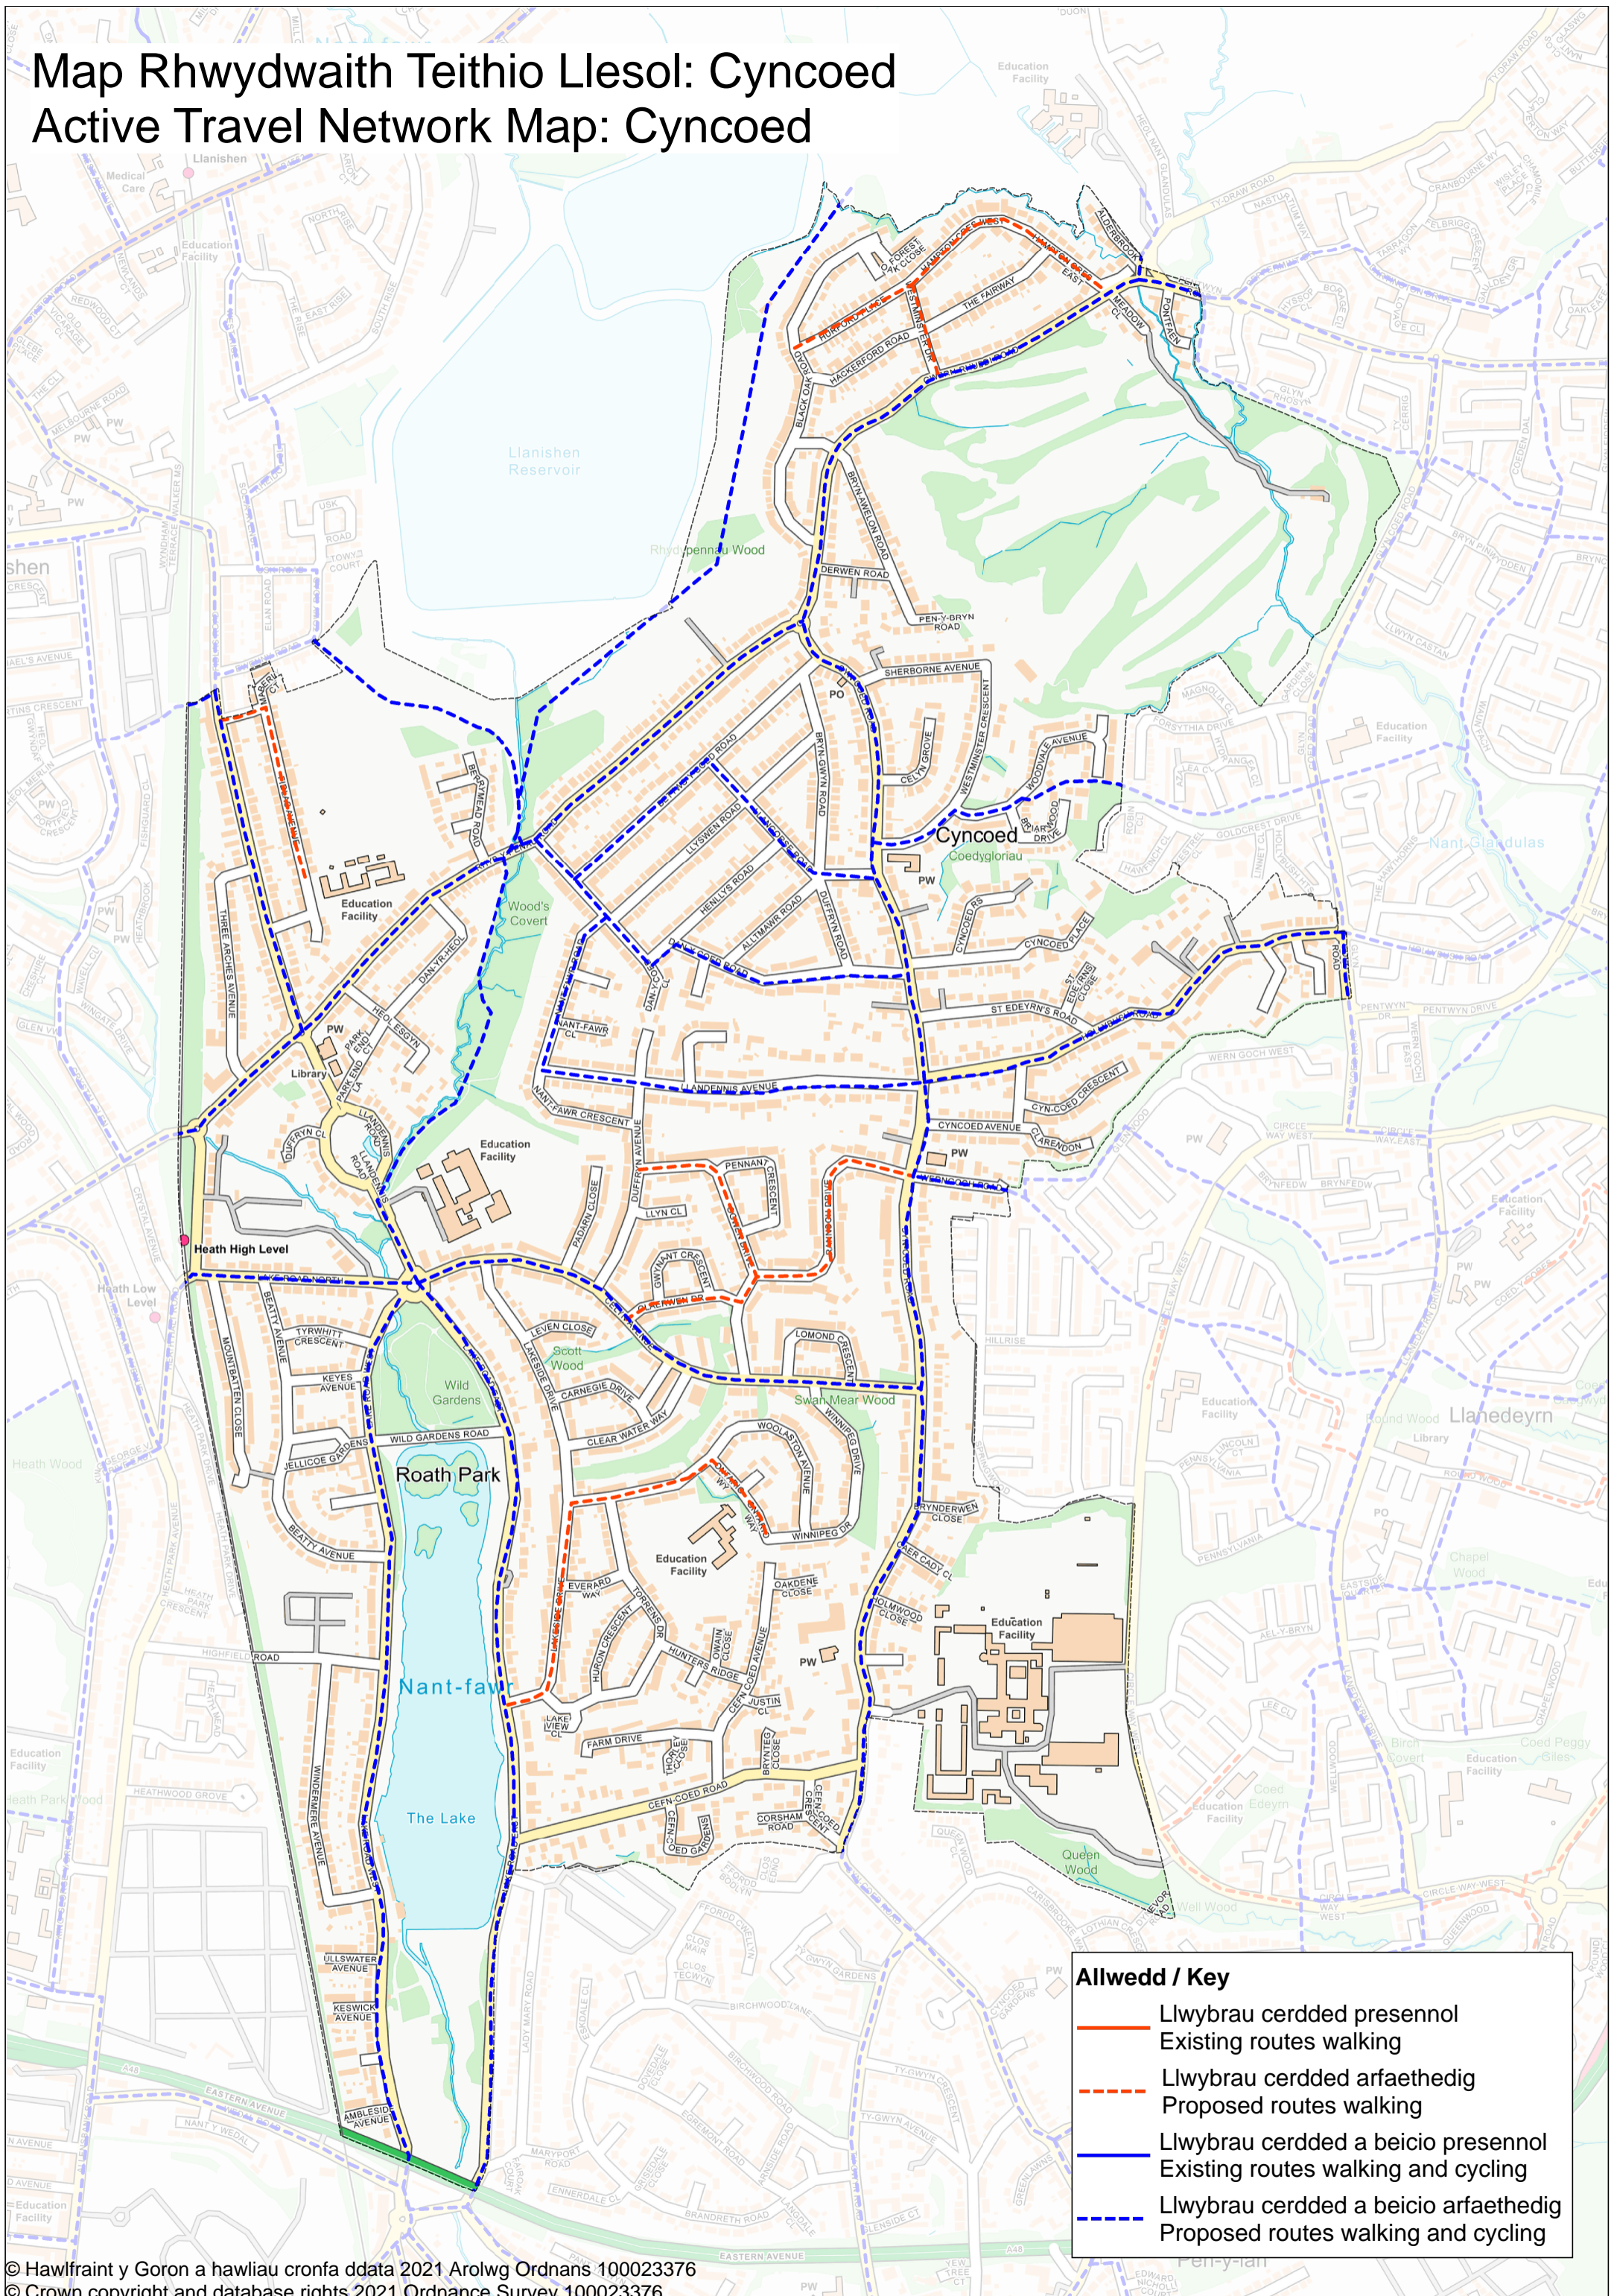

Map Rhwydwaith Teithio Llesol: Cyncoed

Active Travel Network Map: Cyncoed

Allwedd / Key

- Llwybrau cerdded presennol
Existing routes walking
- - - Llwybrau cerdded arfaethedig
Proposed routes walking
- Llwybrau cerdded a beicio presennol
Existing routes walking and cycling
- - - Llwybrau cerdded a beicio arfaethedig
Proposed routes walking and cycling