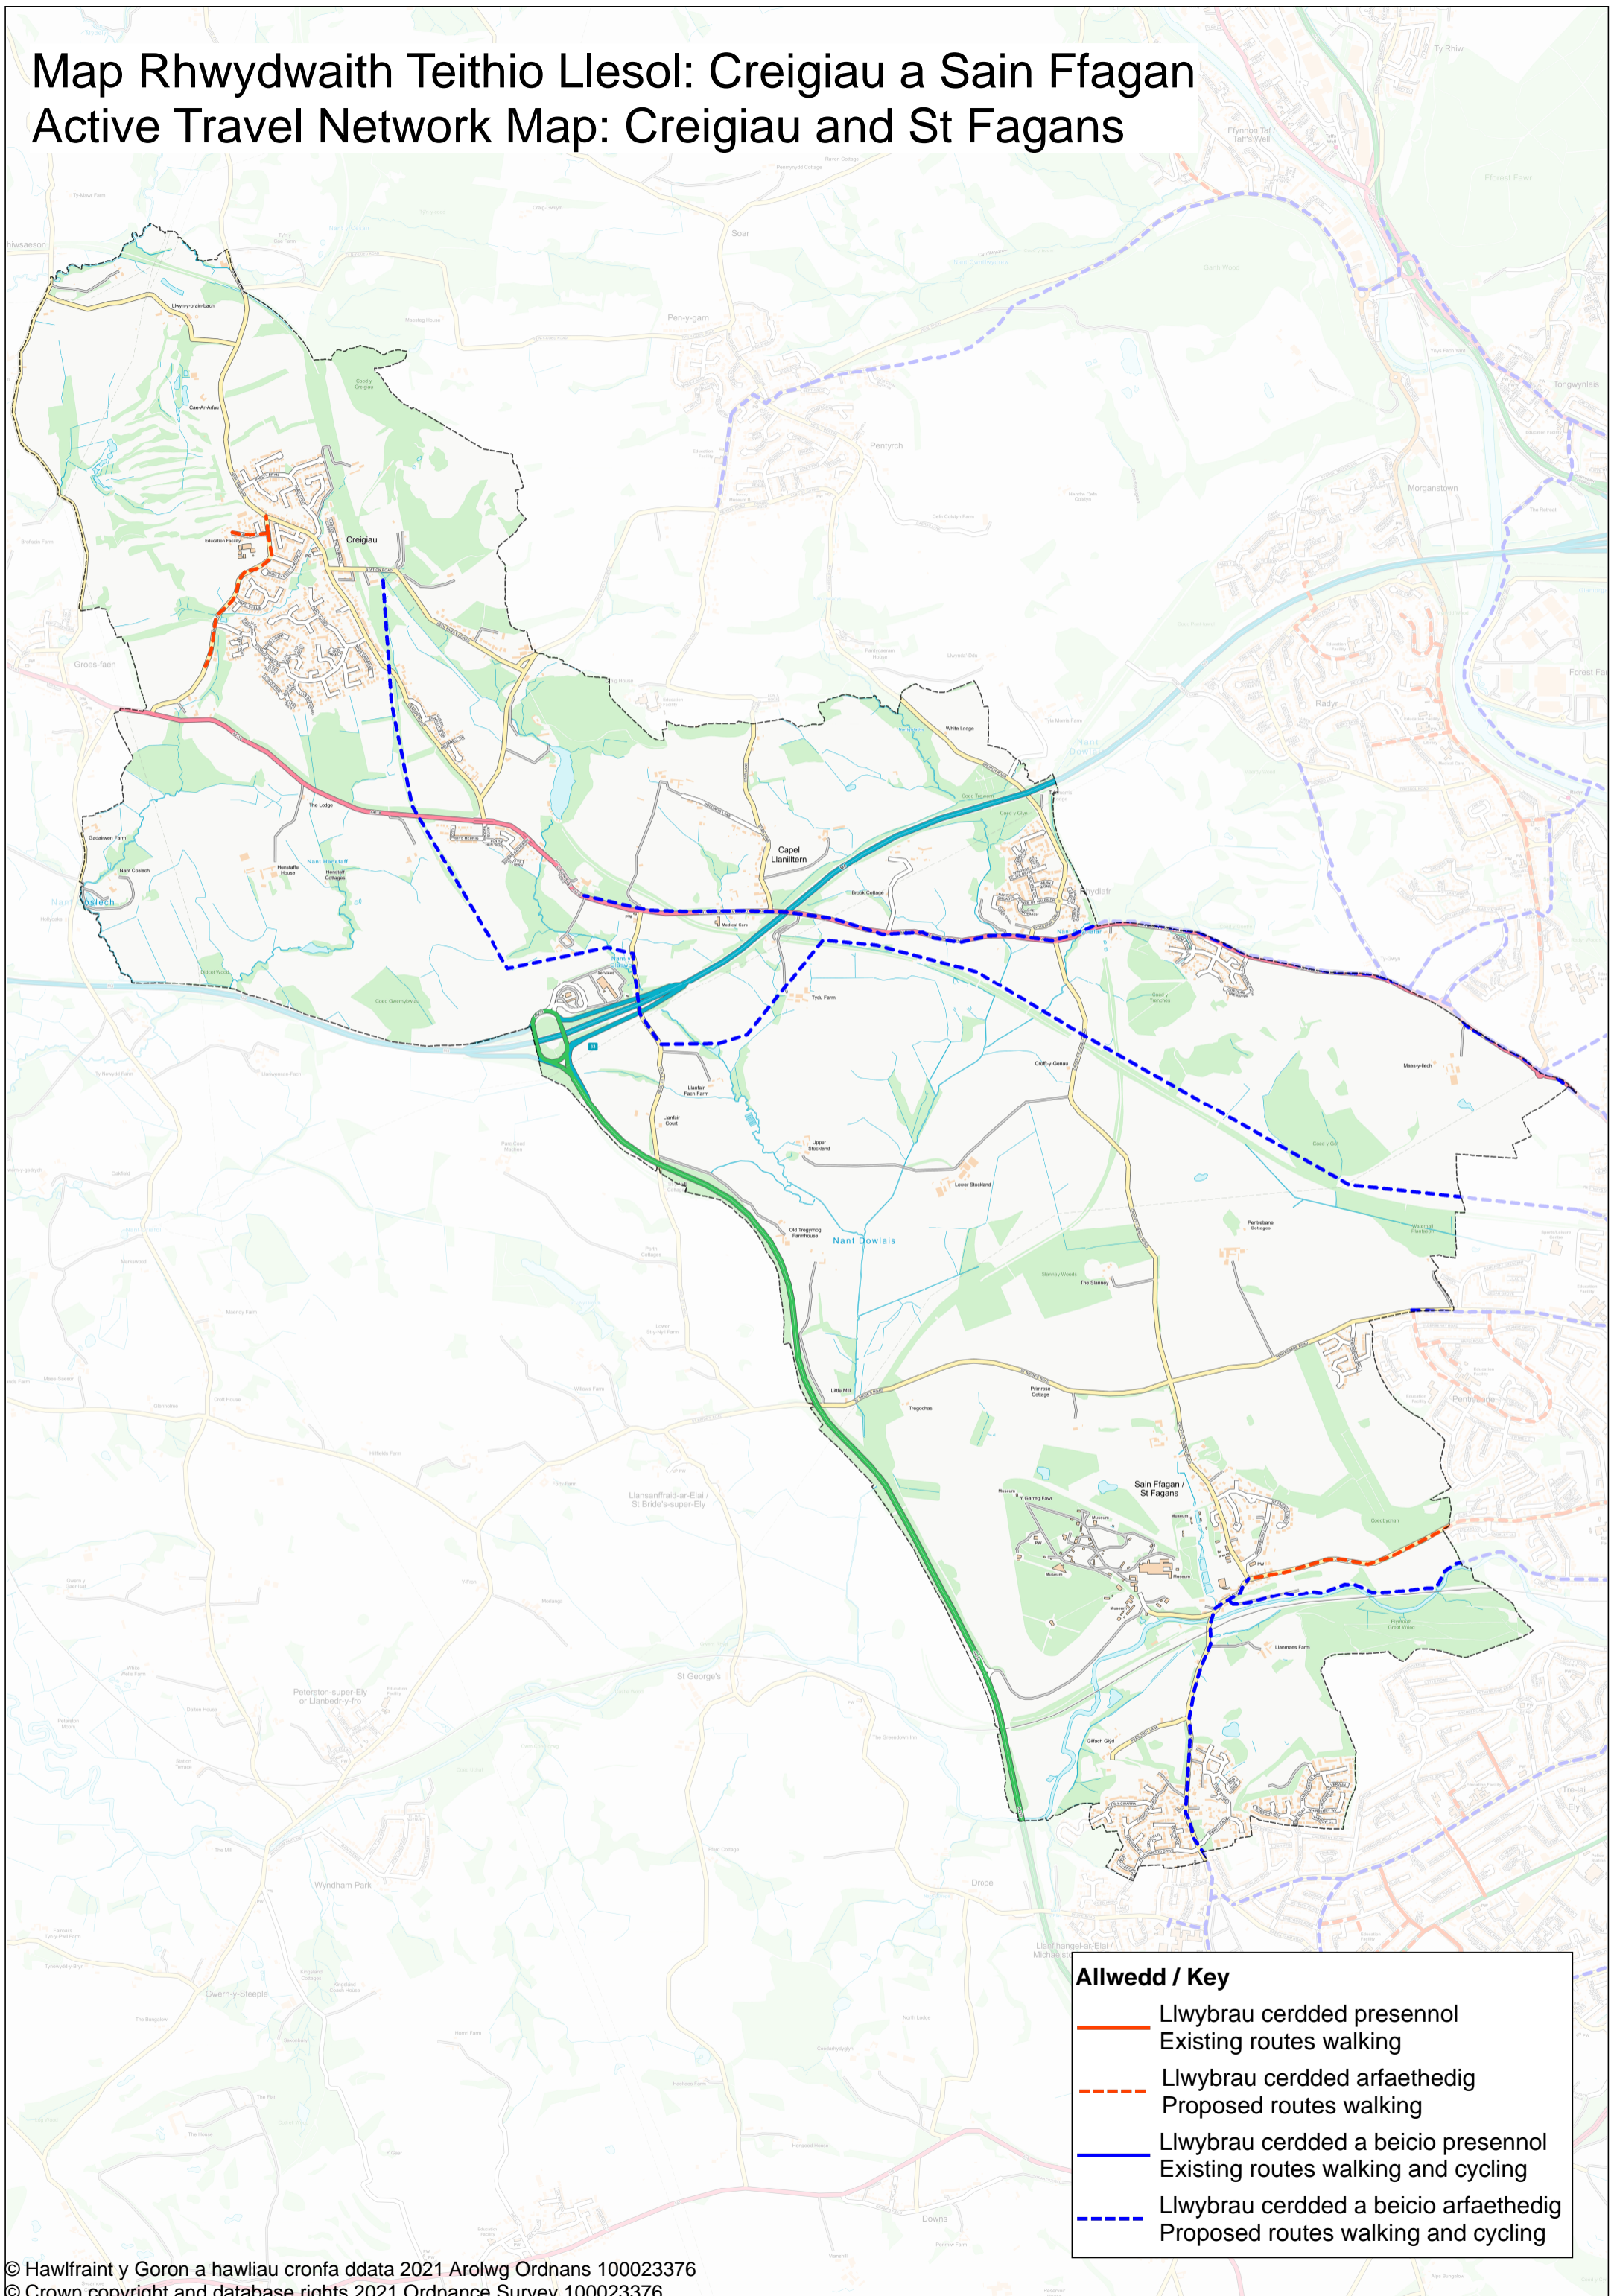

Map Rhwydwaith Teithio Llesol: Creigiau a Sain Ffagan

Active Travel Network Map: Creigiau and St Fagans

Allwedd / Key

- Llwybrau cerdded presennol
Existing routes walking
- - - Llwybrau cerdded arfaethedig
Proposed routes walking
- Llwybrau cerdded a beicio presennol
Existing routes walking and cycling
- - - Llwybrau cerdded a beicio arfaethedig
Proposed routes walking and cycling