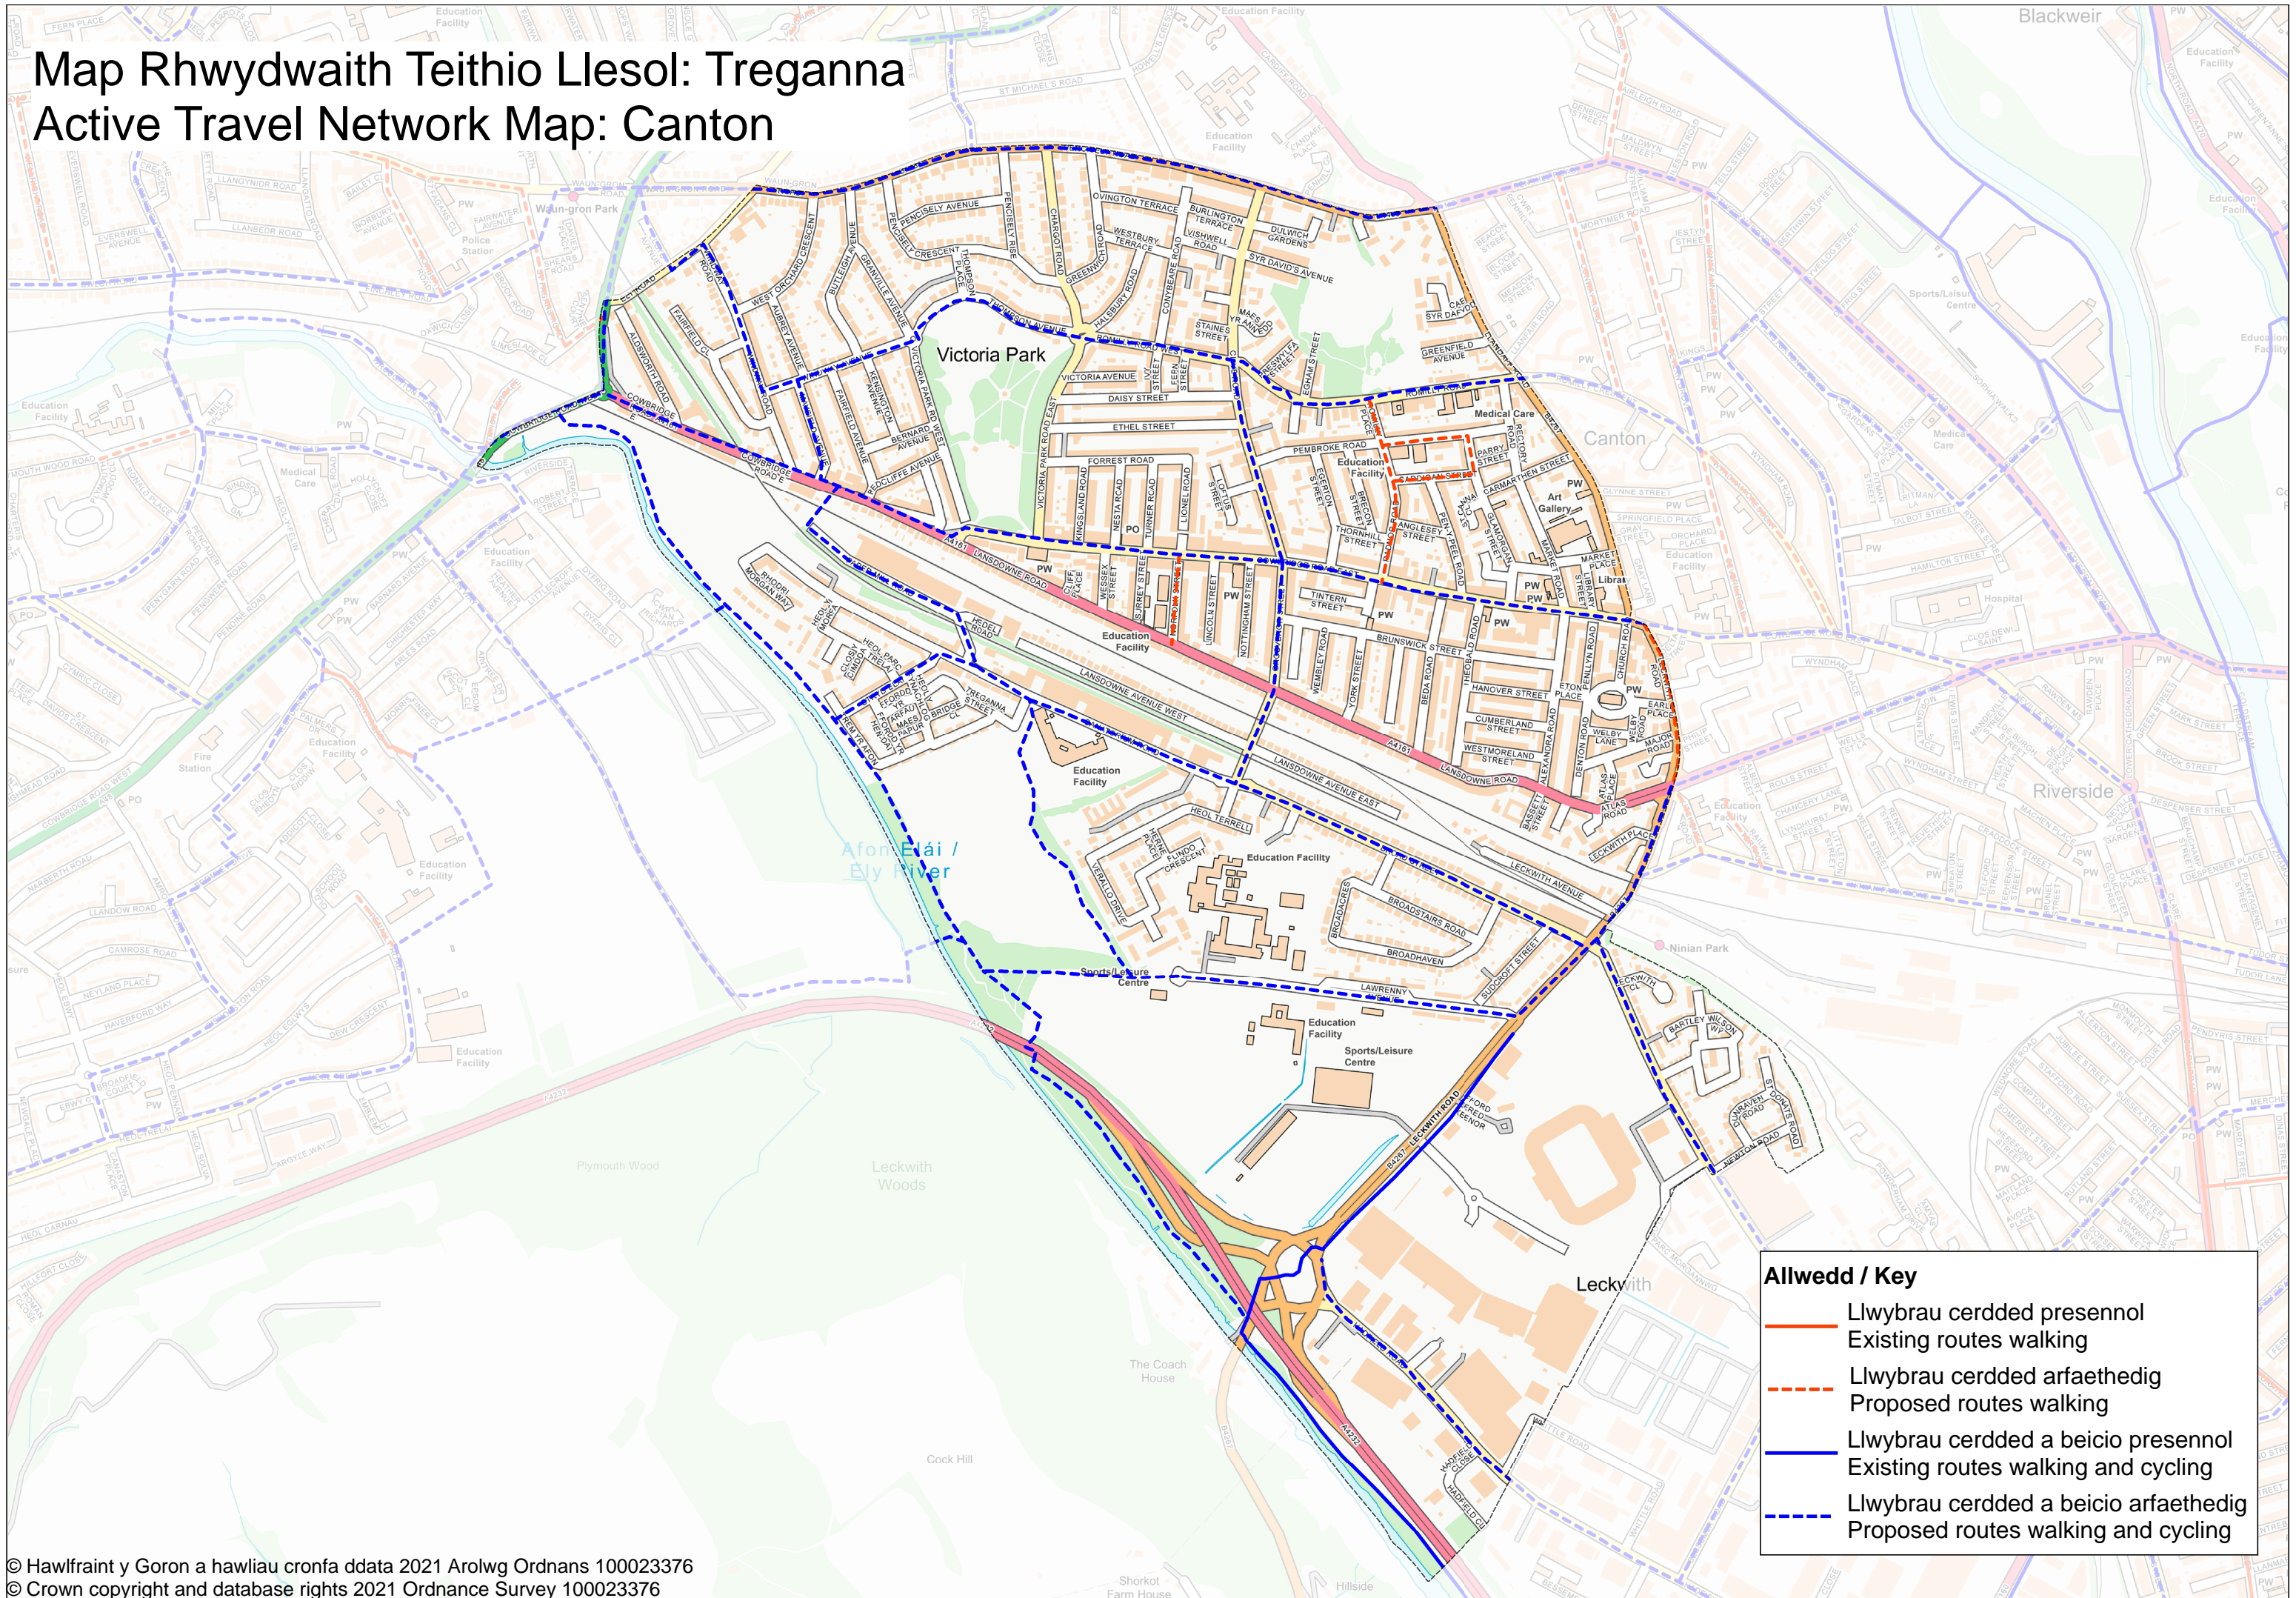

Map Rhwydwaith Teithio Llesol: Treganna

Active Travel Network Map: Canton

Allwedd / Key

- Llwybrau cerdded presennol
Existing routes walking
- - - Llwybrau cerdded arfaethedig
Proposed routes walking
- Llwybrau cerdded a beicio presennol
Existing routes walking and cycling
- - - Llwybrau cerdded a beicio arfaethedig
Proposed routes walking and cycling