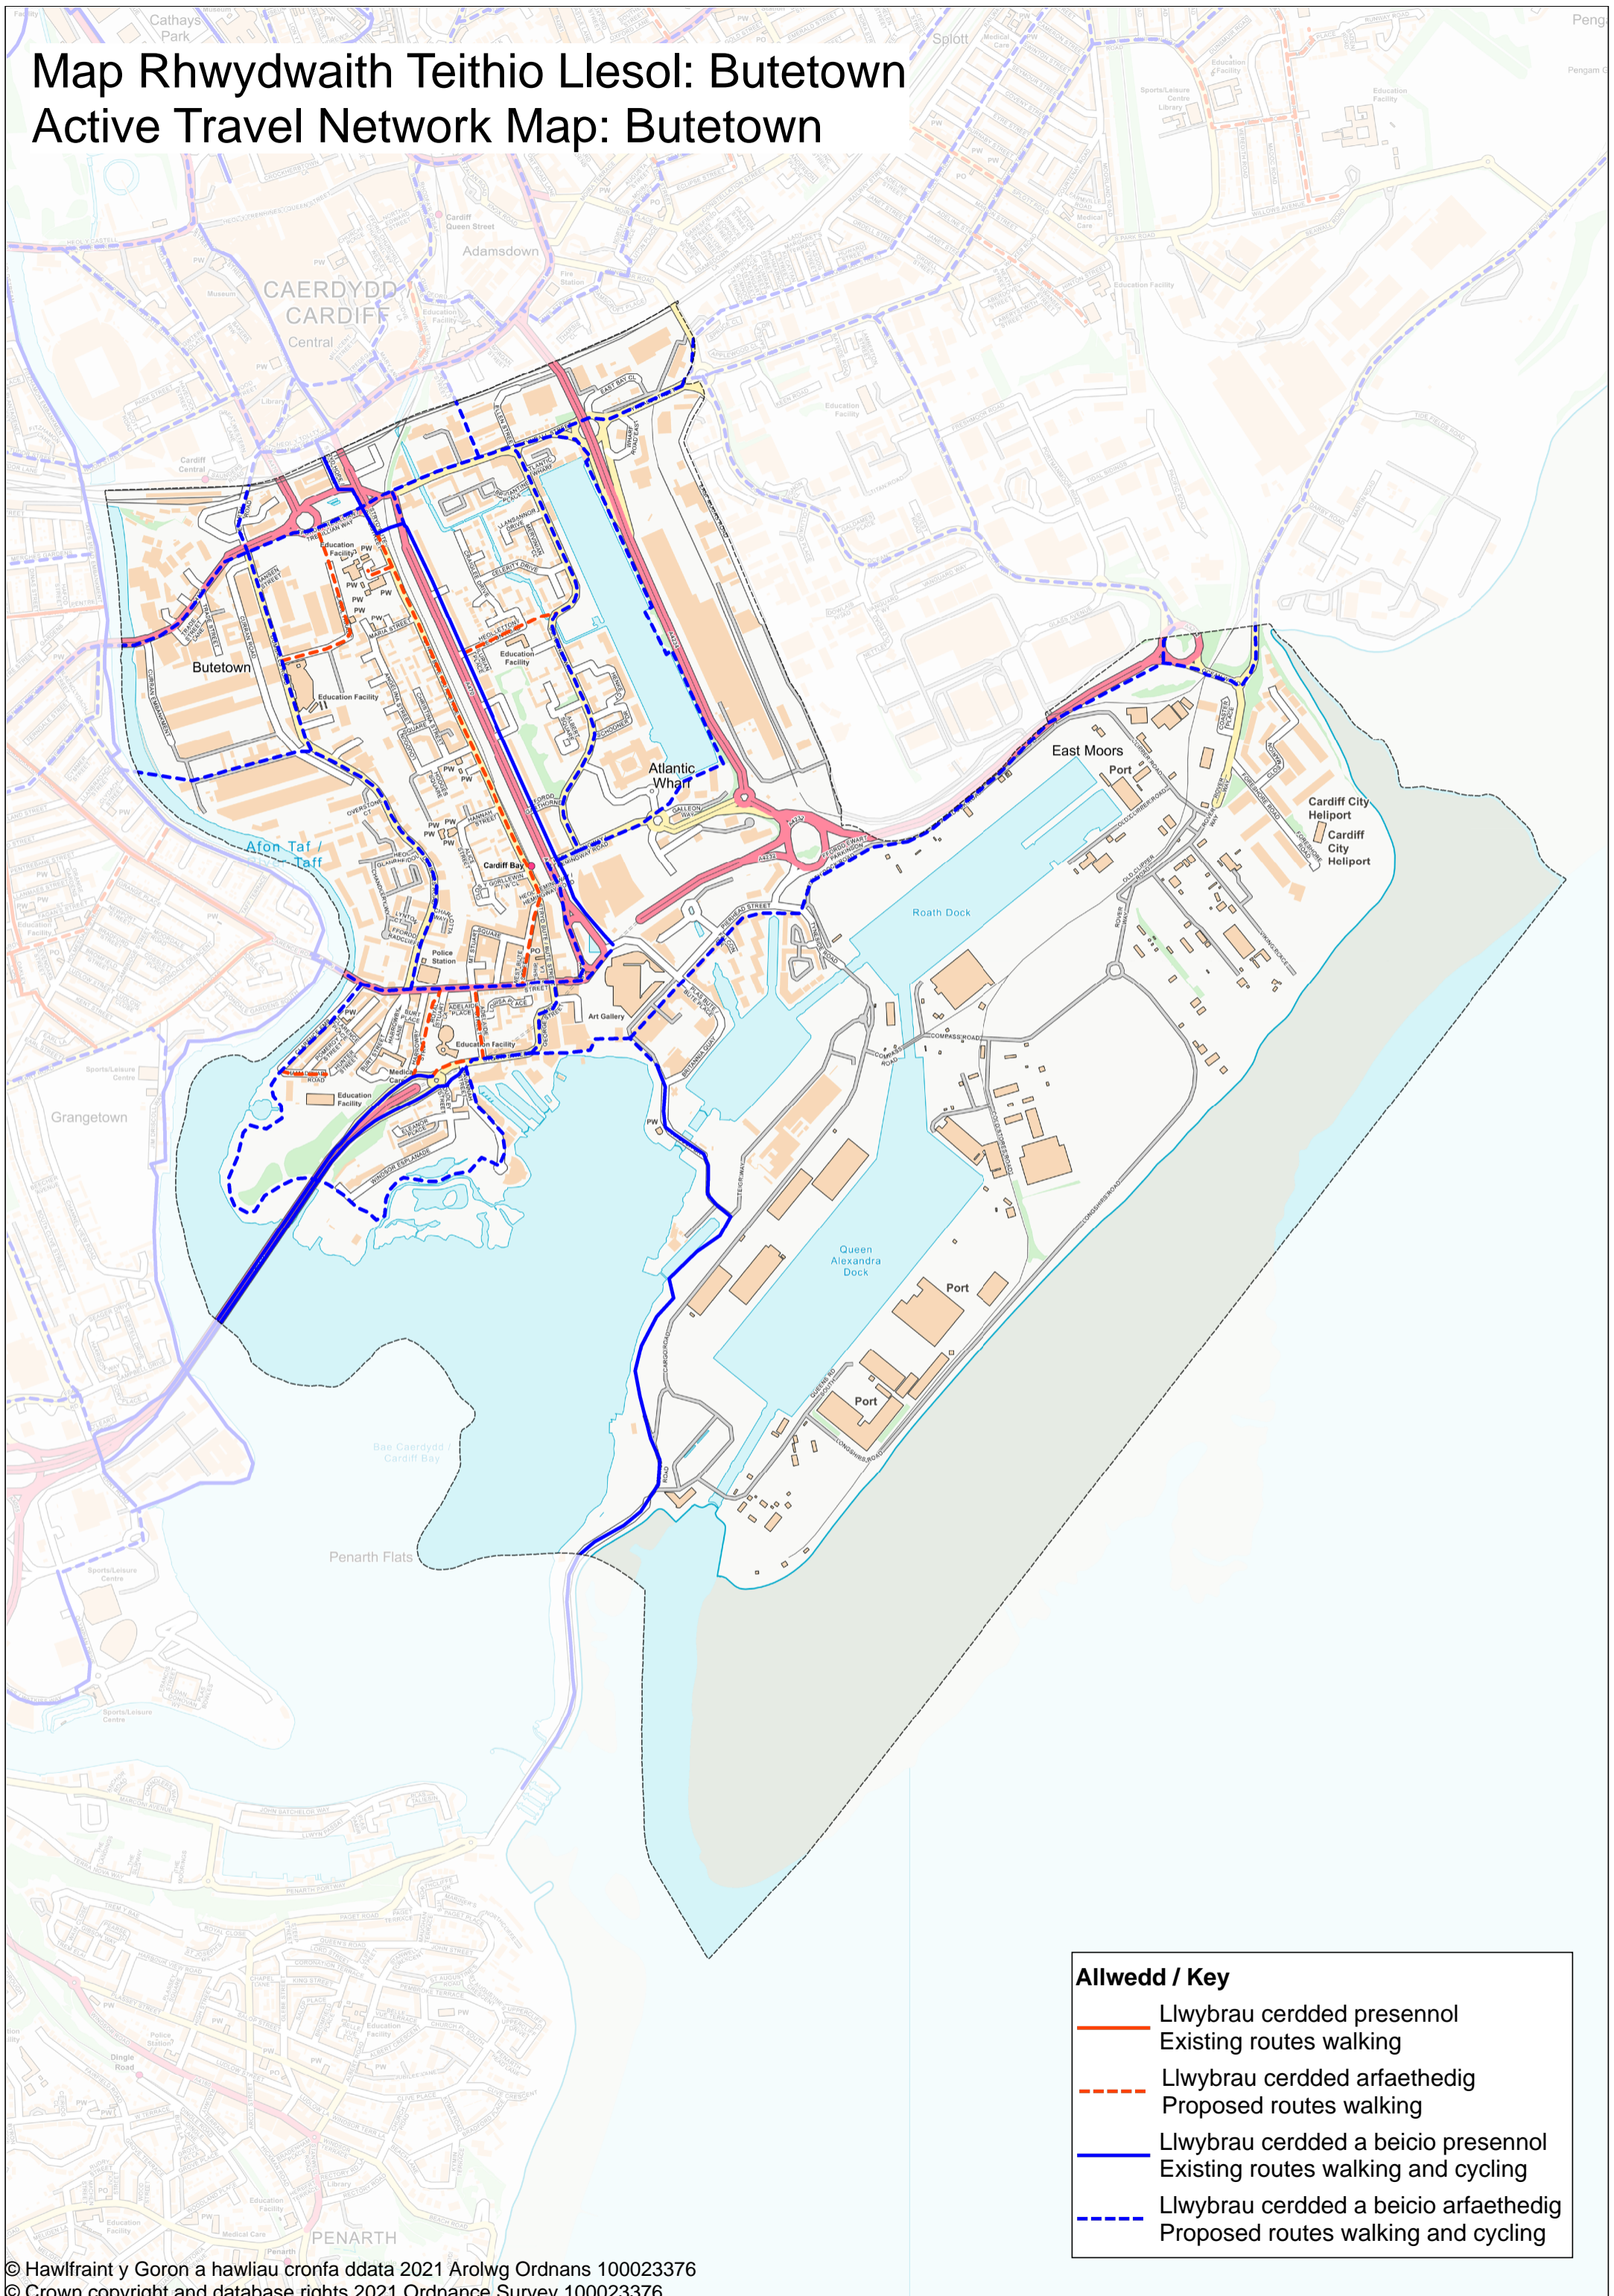

Map Rhwydwaith Teithio Llesol: Butetown

Active Travel Network Map: Butetown

Allwedd / Key

- Llwybrau cerdded presennol
Existing routes walking
- - - Llwybrau cerdded arfaethedig
Proposed routes walking
- Llwybrau cerdded a beicio presennol
Existing routes walking and cycling
- - - Llwybrau cerdded a beicio arfaethedig
Proposed routes walking and cycling