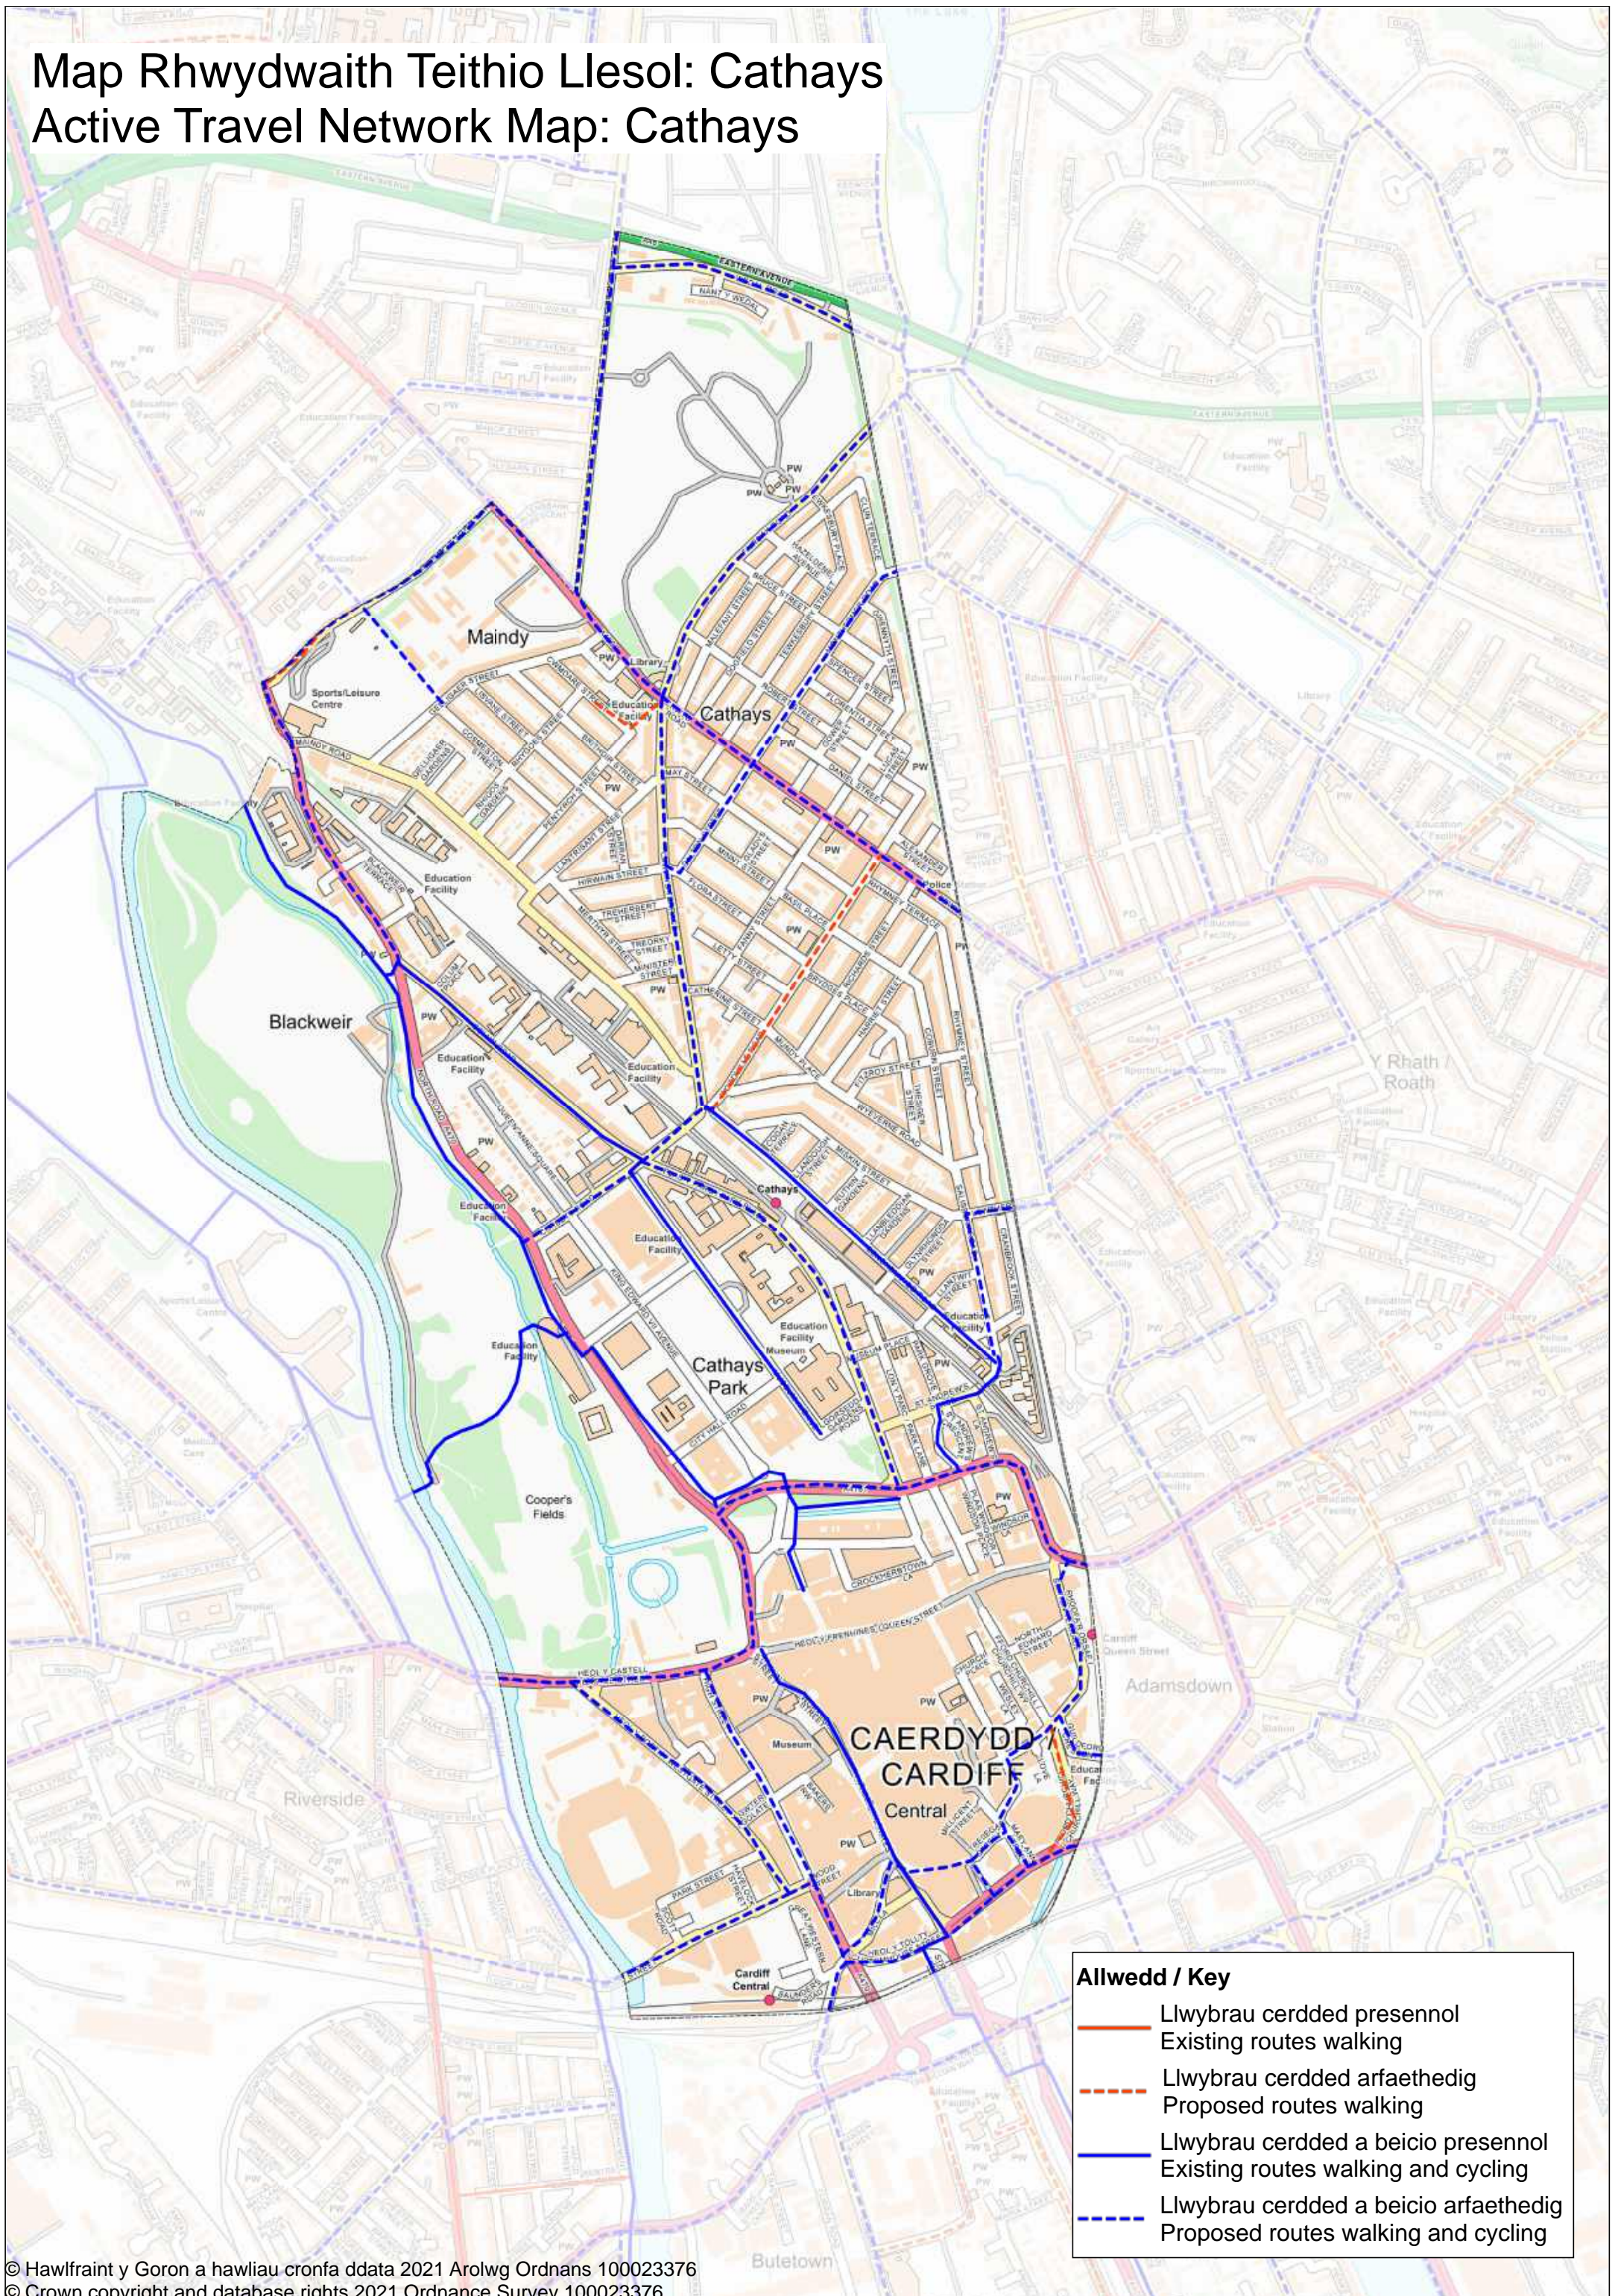

# Map Rhwydwaith Teithio Llesol: Cathays

## Active Travel Network Map: Cathays

**Allwedd / Key**

	Llwybrau cerdded presennol Existing routes walking
	Llwybrau cerdded arfaethedig Proposed routes walking
	Llwybrau cerdded a beicio presennol Existing routes walking and cycling
	Llwybrau cerdded a beicio arfaethedig Proposed routes walking and cycling