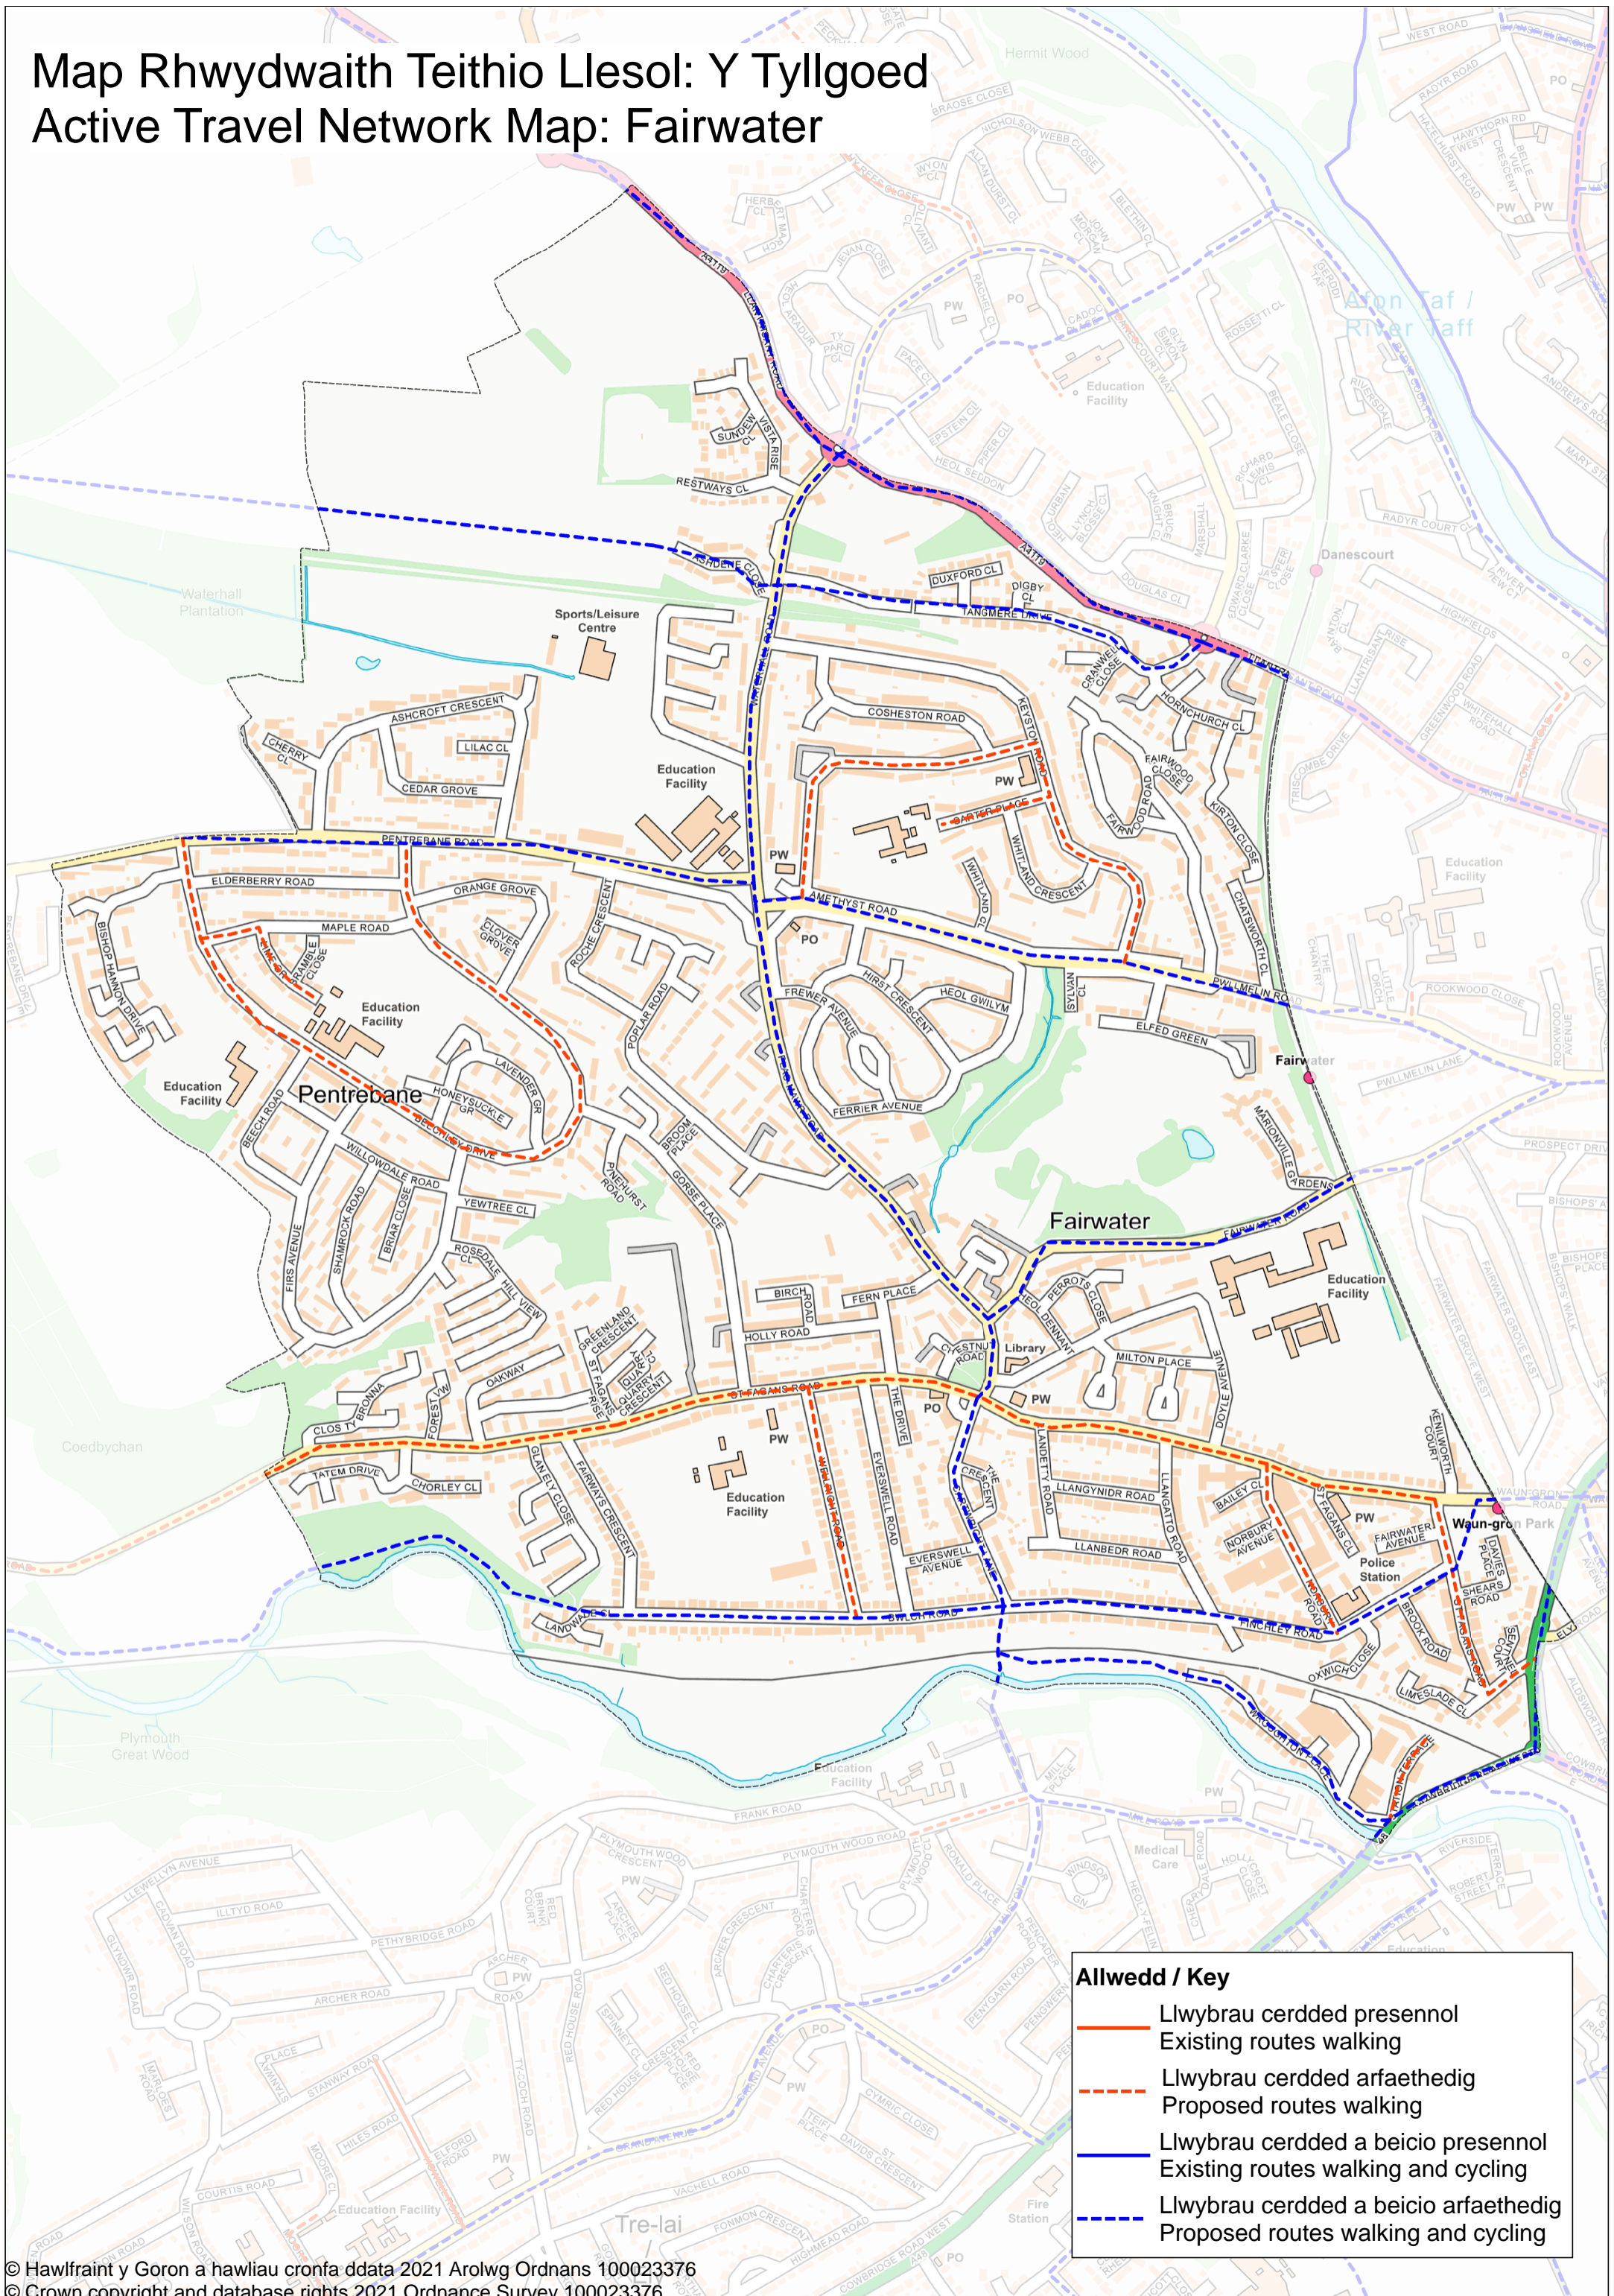

Map Rhwydwaith Teithio Llesol: Y Tyllgoed

Active Travel Network Map: Fairwater

Allwedd / Key

- Llwybrau cerdded presennol
Existing routes walking
- - - Llwybrau cerdded arfaethedig
Proposed routes walking
- Llwybrau cerdded a beicio presennol
Existing routes walking and cycling
- - - Llwybrau cerdded a beicio arfaethedig
Proposed routes walking and cycling