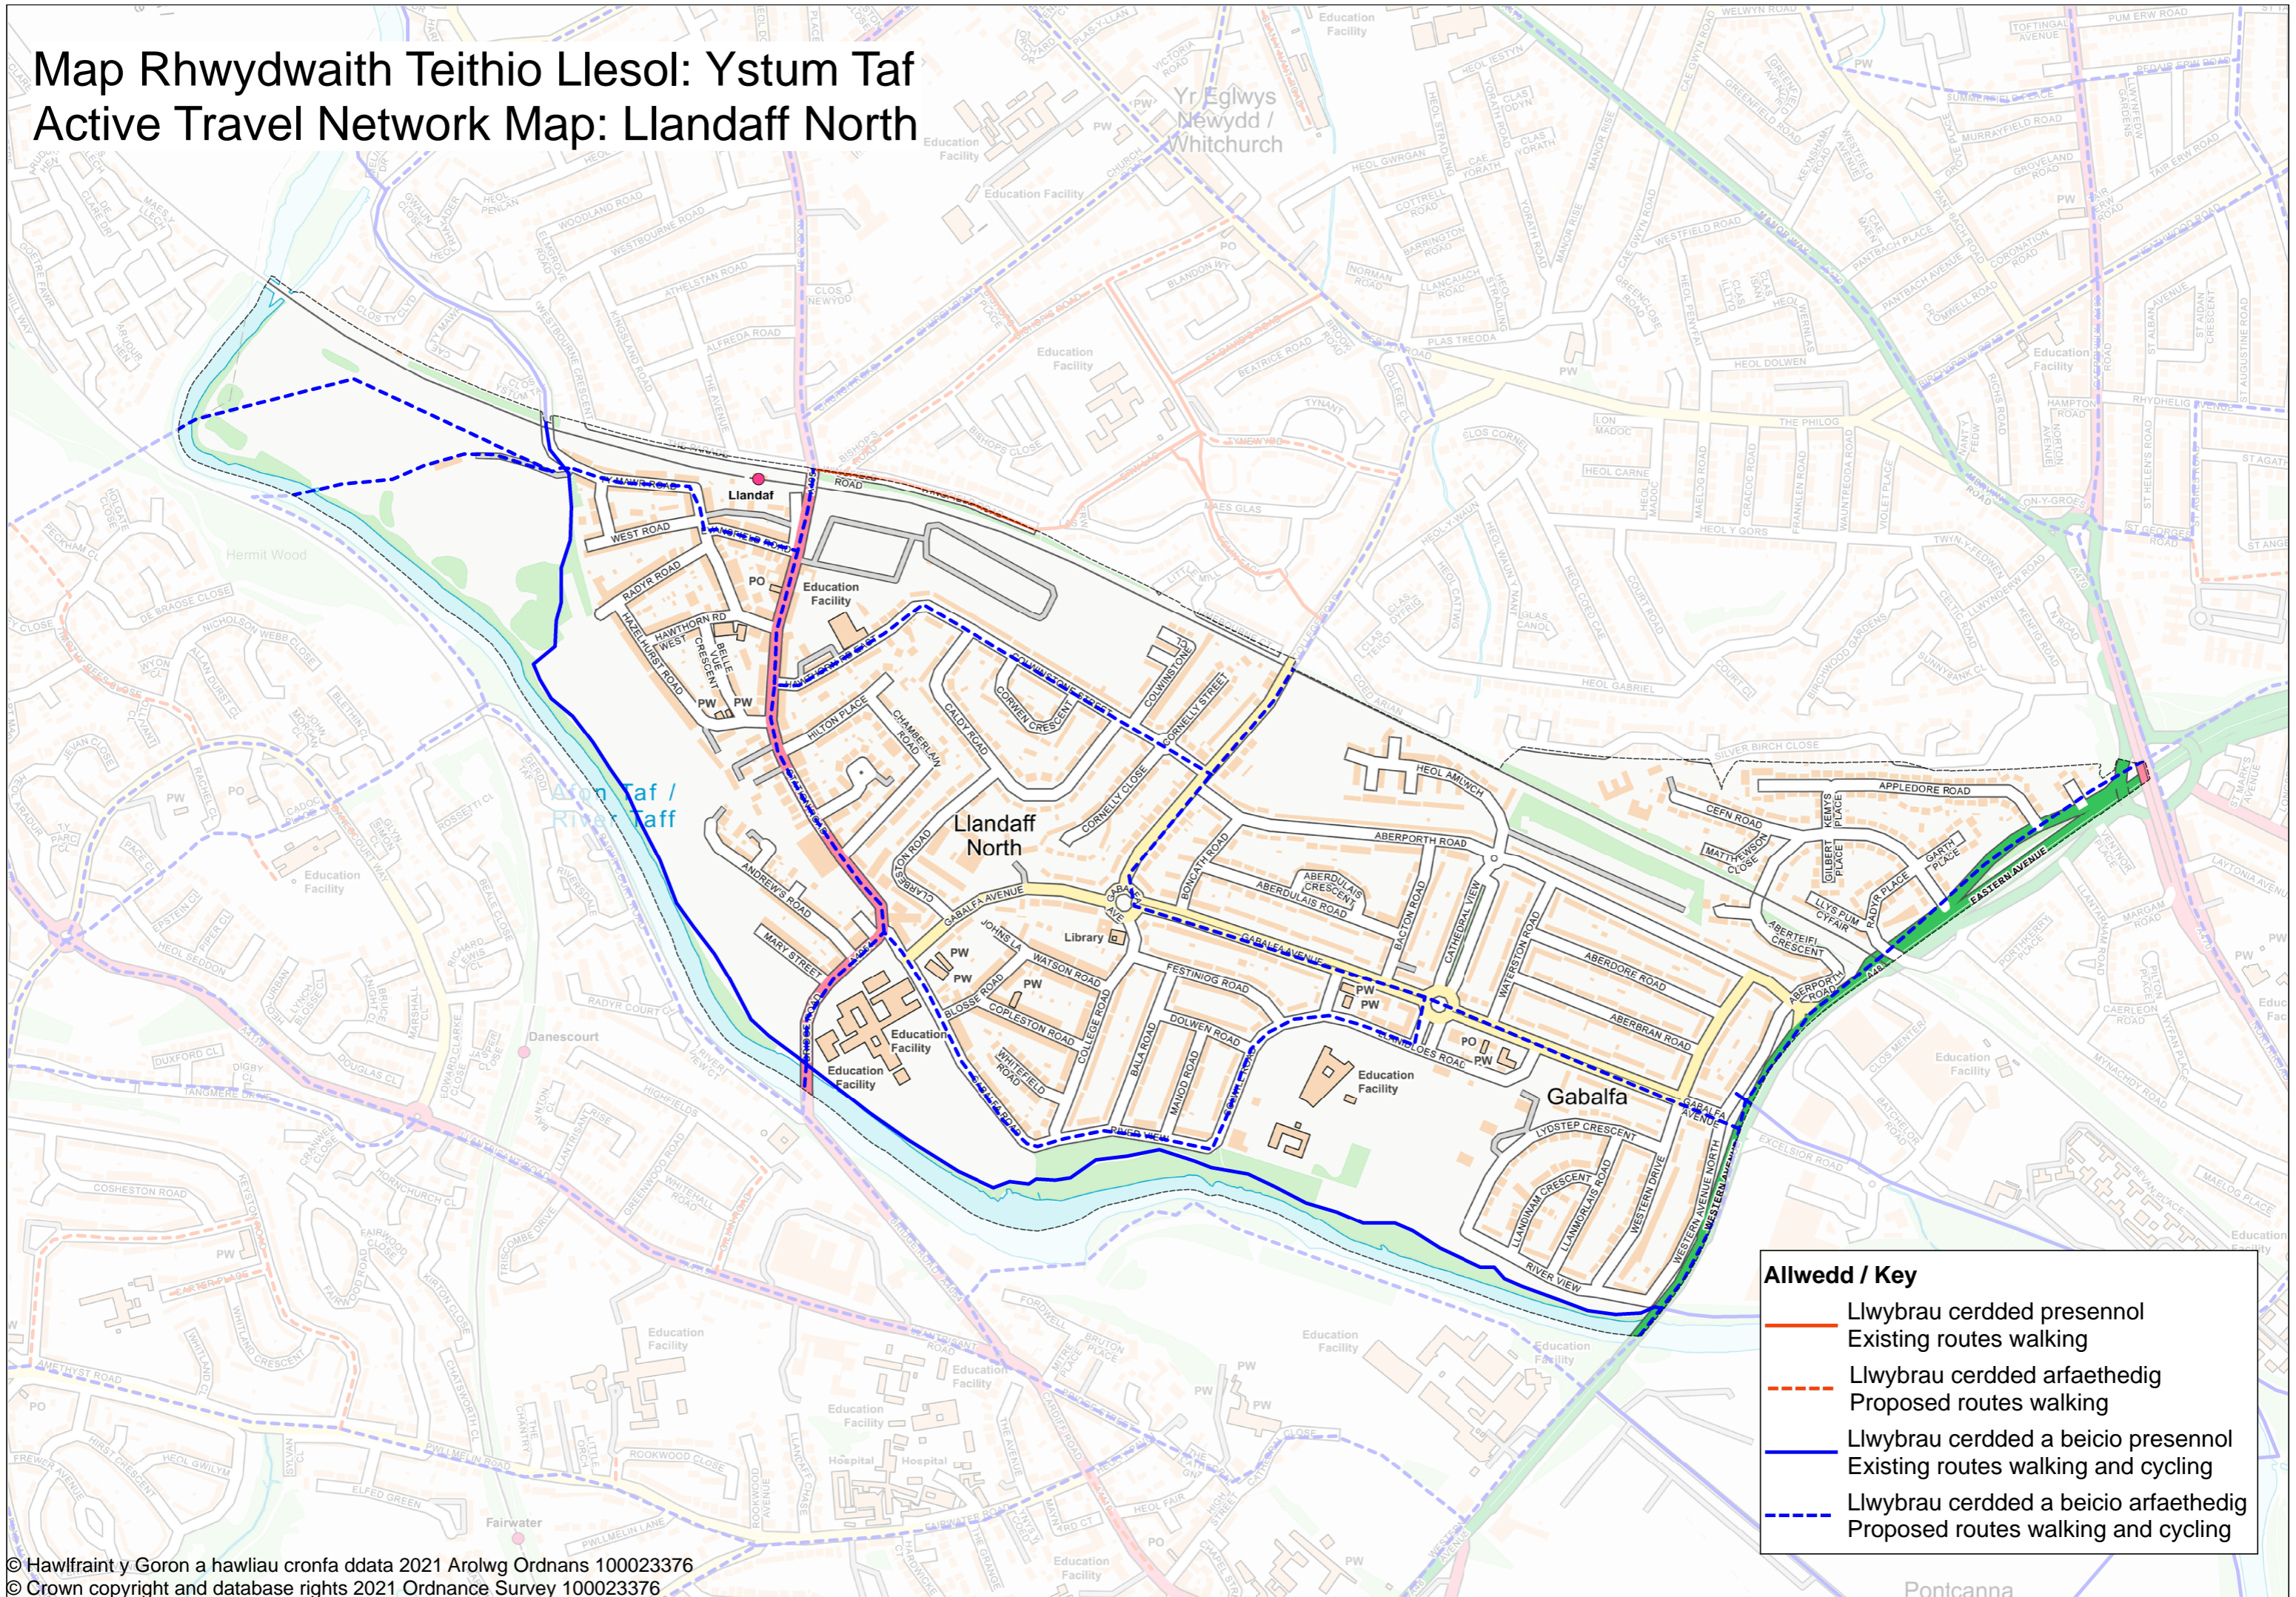

Map Rhwydwaith Teithio Llesol: Ystum Taf Active Travel Network Map: Llandaff North

Allwedd / Key

- Llwybrau cerdded presennol
Existing routes walking
- - - Llwybrau cerdded arfaethedig
Proposed routes walking
- Llwybrau cerdded a beicio presennol
Existing routes walking and cycling
- - - Llwybrau cerdded a beicio arfaethedig
Proposed routes walking and cycling