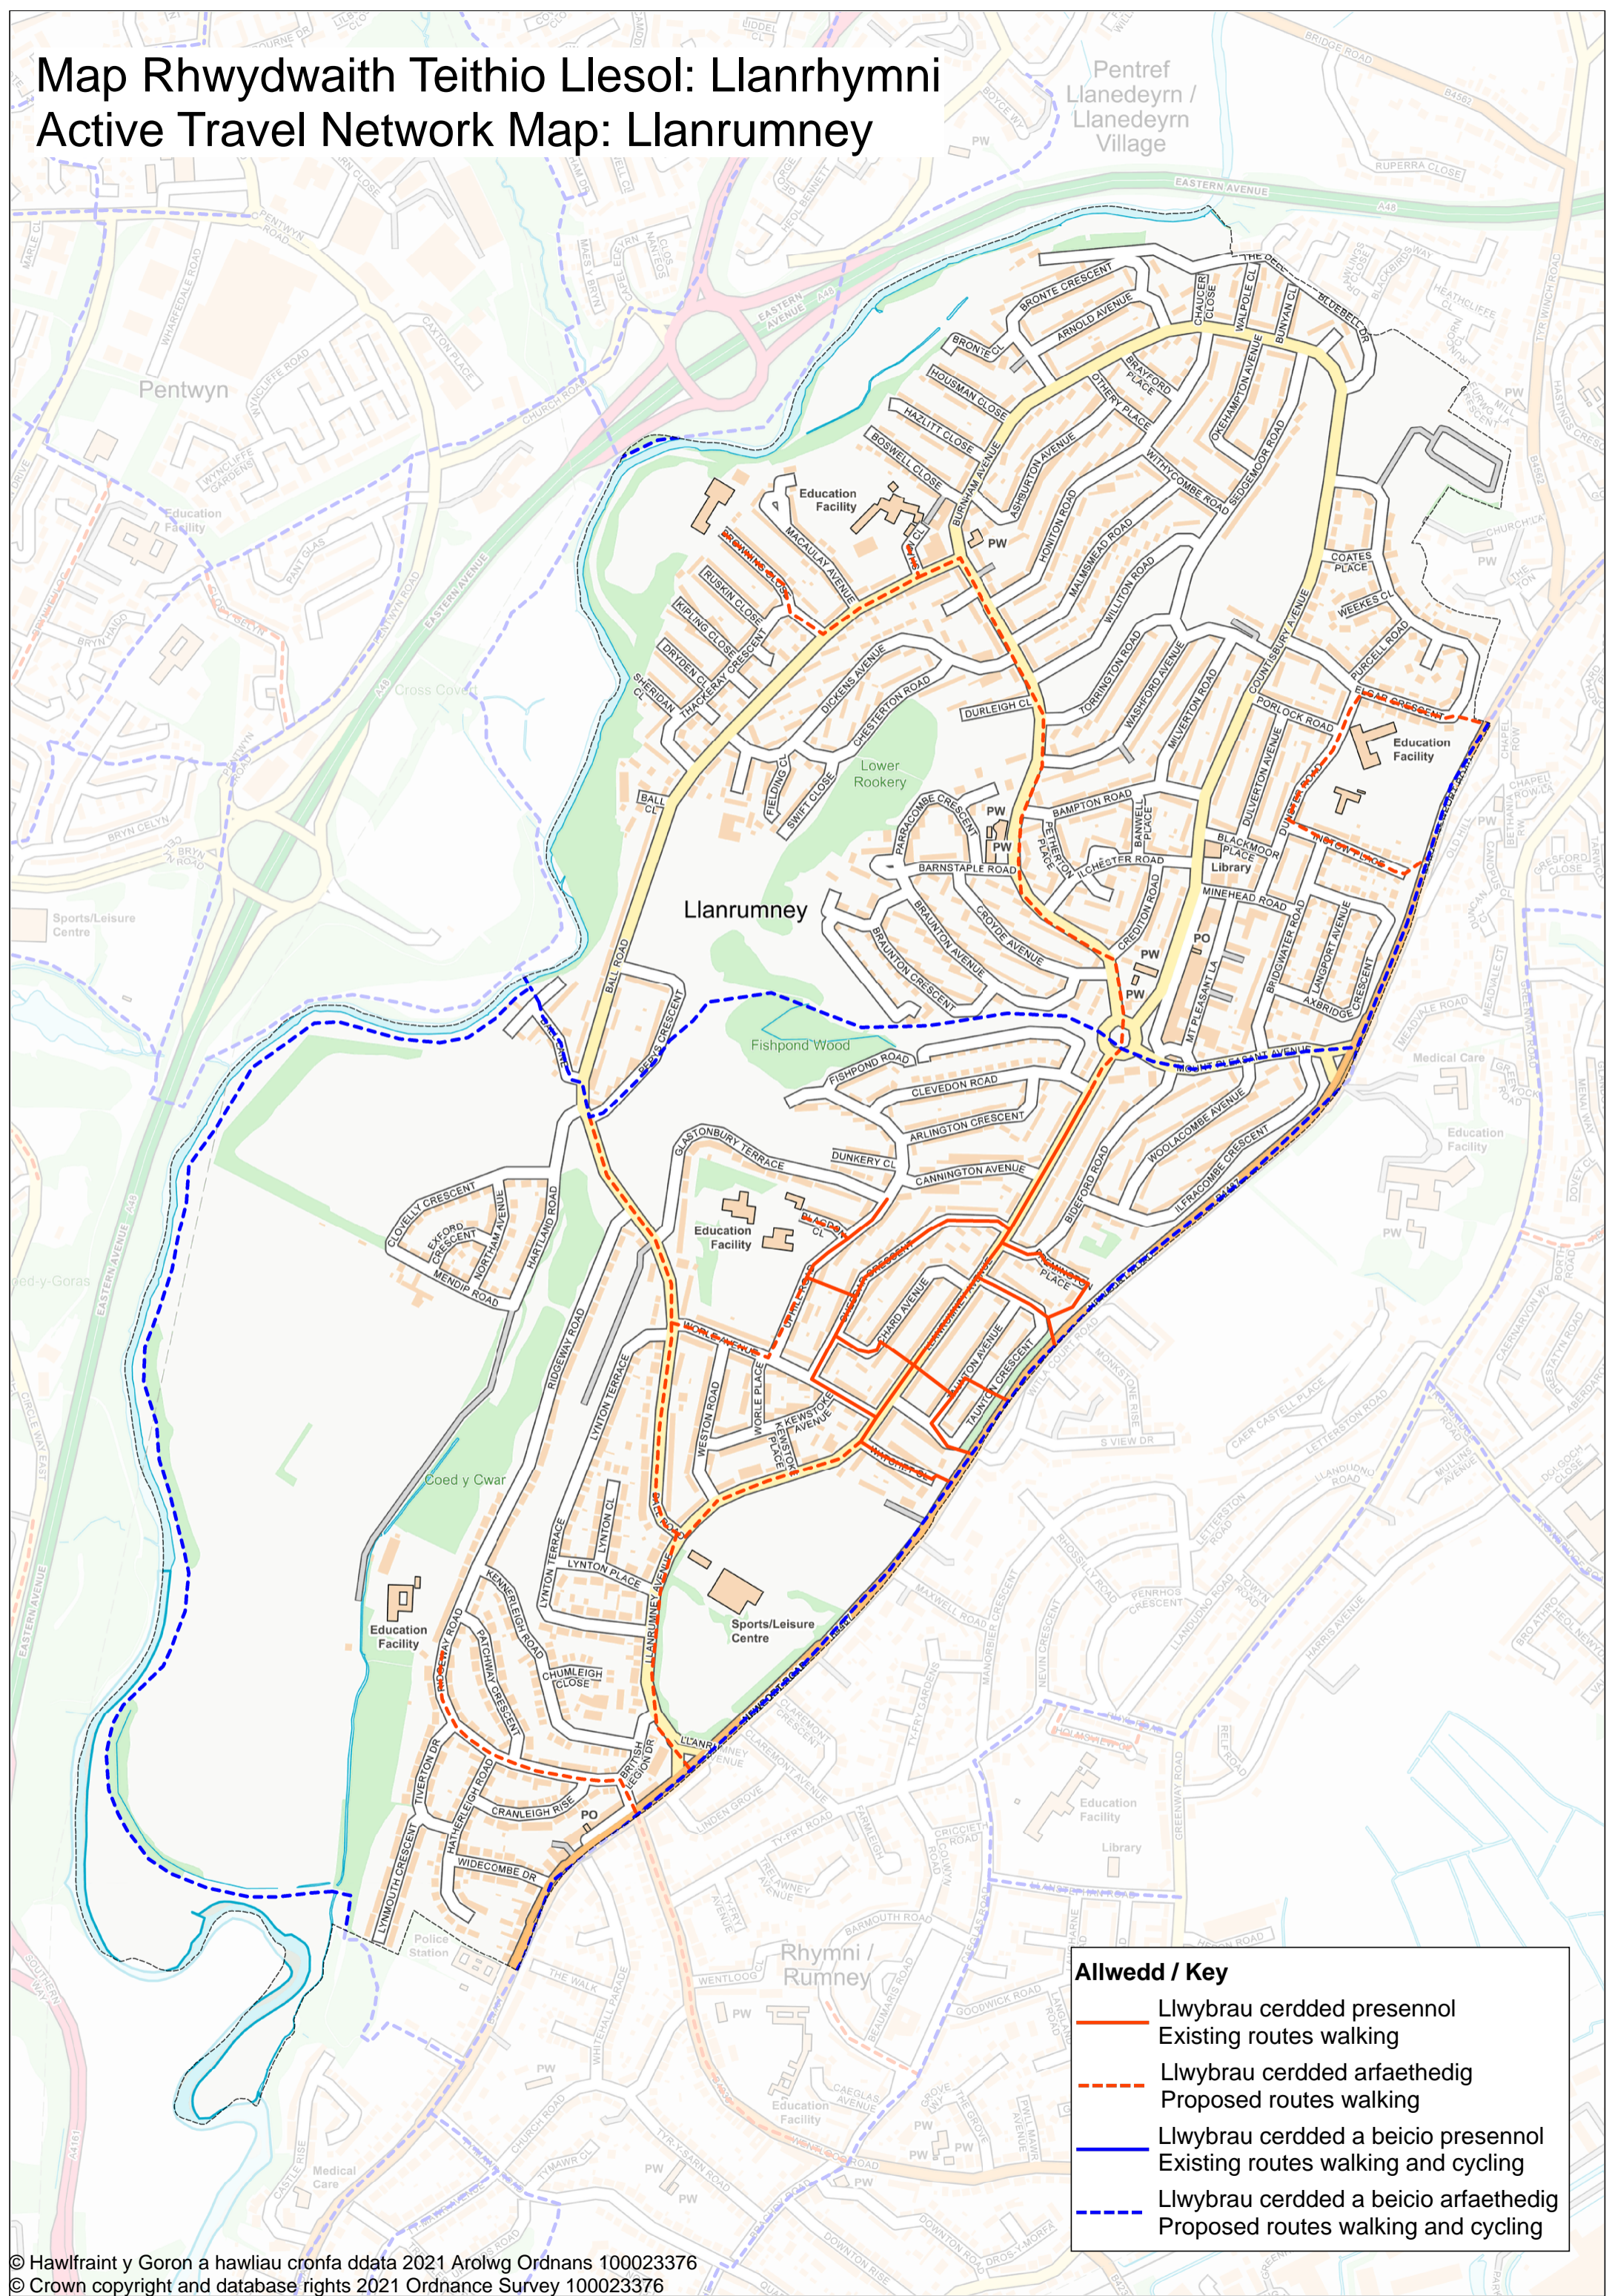

# Map Rhwydwaith Teithio Llesol: Llanrhymni

## Active Travel Network Map: Llanrumney

**Allwedd / Key**

- Llwybrau cerdded presennol  
Existing routes walking
- - - Llwybrau cerdded arfaethedig  
Proposed routes walking
- Llwybrau cerdded a beicio presennol  
Existing routes walking and cycling
- - - Llwybrau cerdded a beicio arfaethedig  
Proposed routes walking and cycling