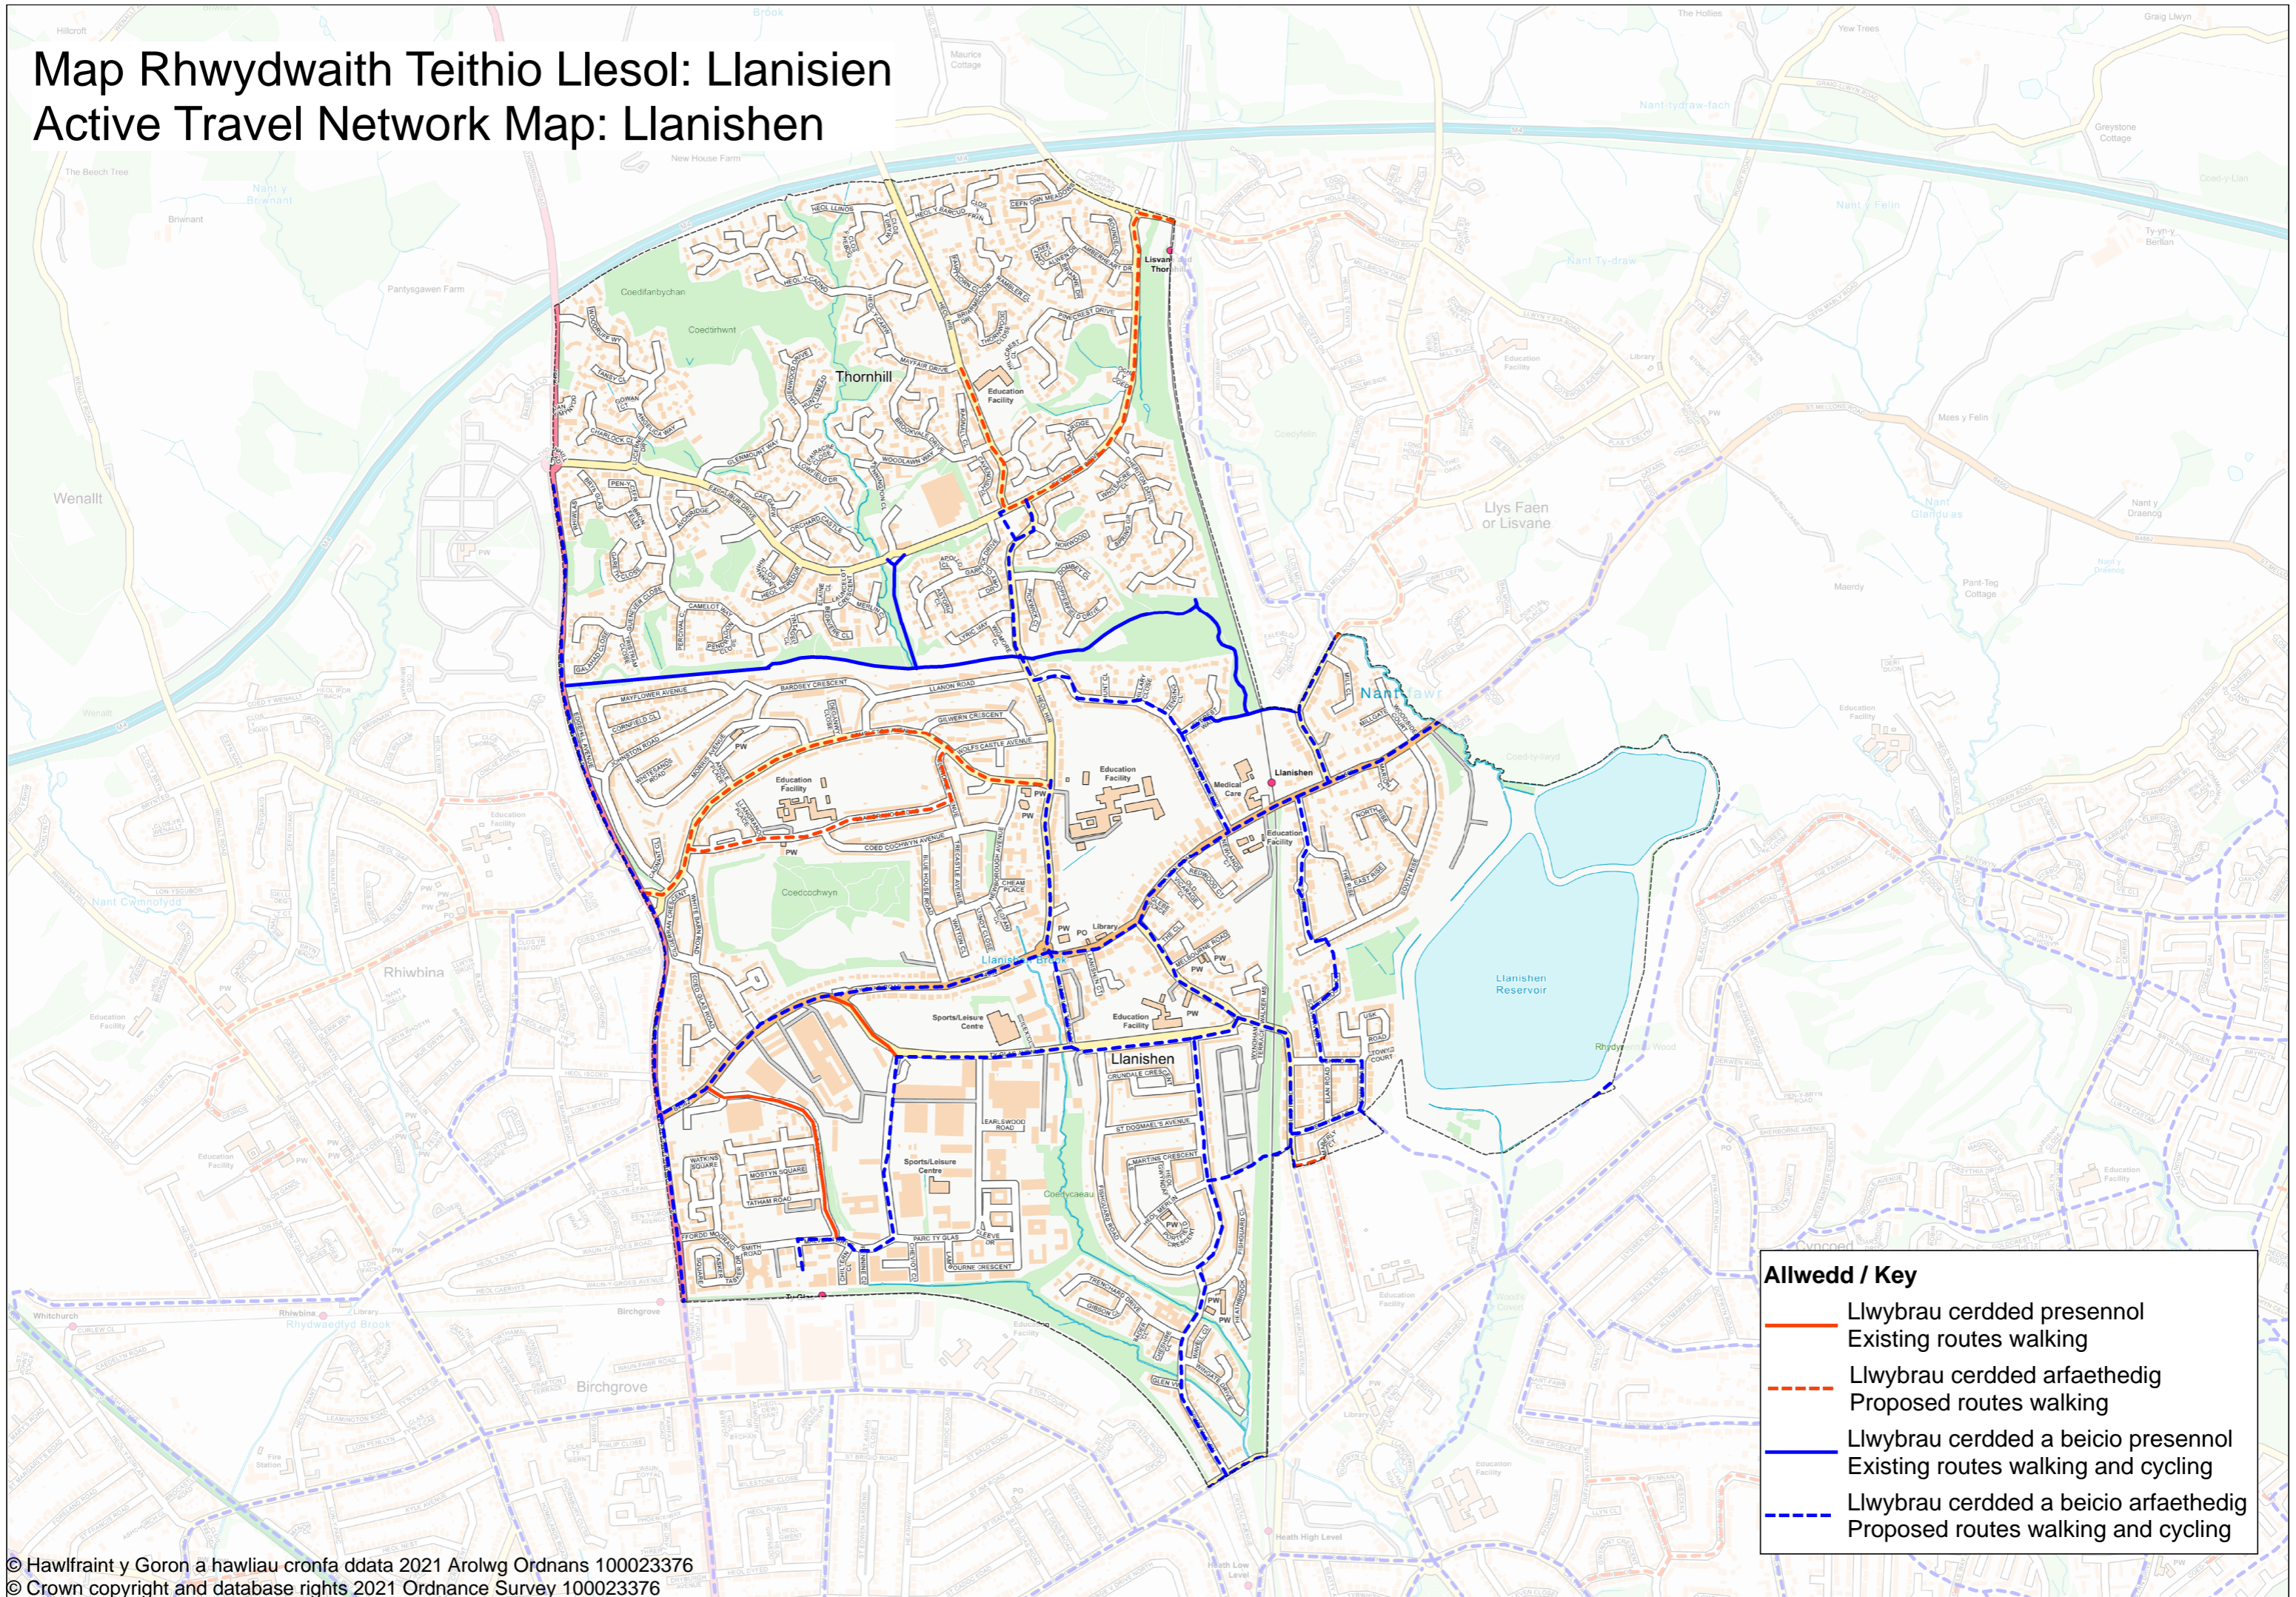

# Map Rhwydwaith Teithio Llesol: Llanisien

## Active Travel Network Map: Llanishen

**Allwedd / Key**

- Llwybrau cerdded presennol  
Existing routes walking
- - - Llwybrau cerdded arfaethedig  
Proposed routes walking
- Llwybrau cerdded a beicio presennol  
Existing routes walking and cycling
- - - Llwybrau cerdded a beicio arfaethedig  
Proposed routes walking and cycling